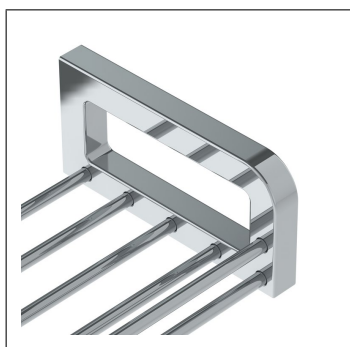

Pol. Mässing