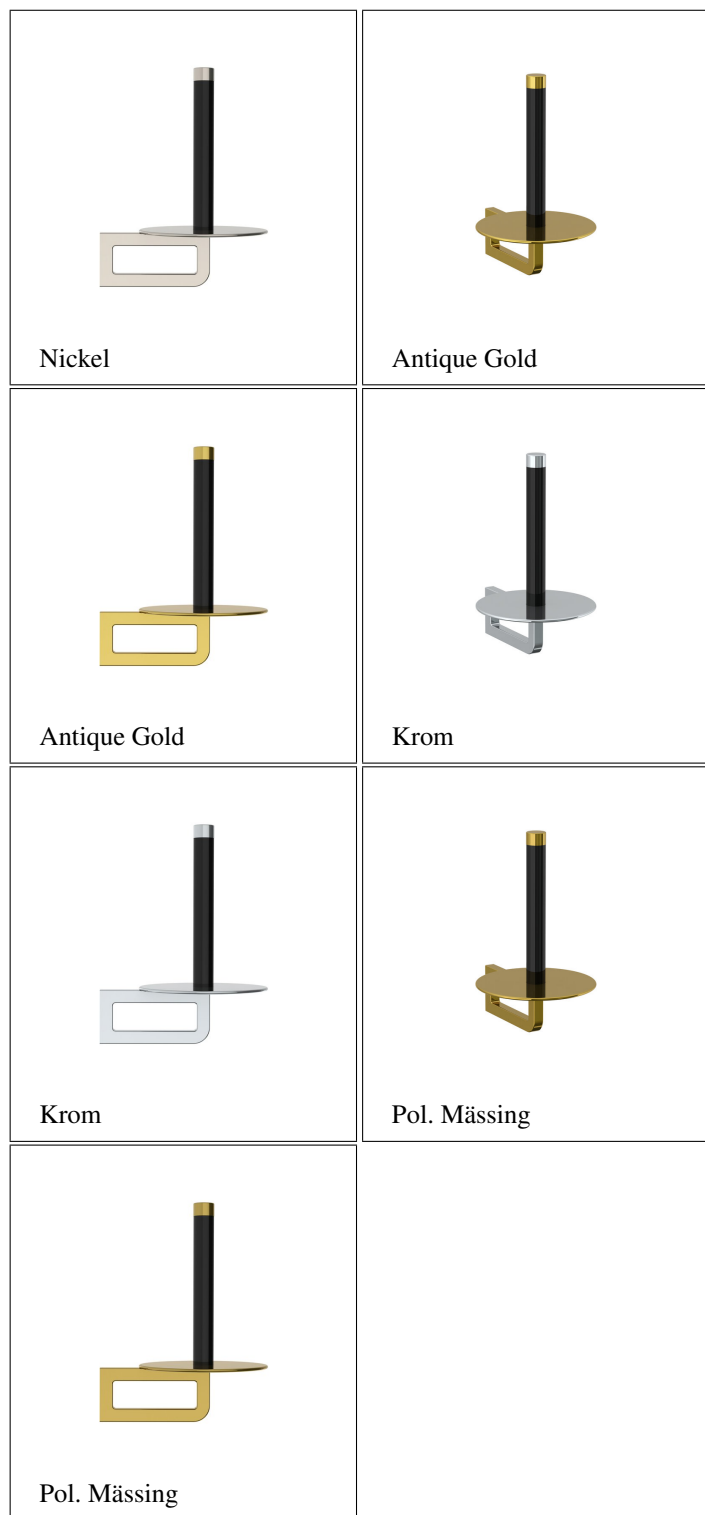

Fifth Reservrullehållare DP-4601

Reservrullehållare i svart lackDatablad, DWG-fil samt valbara finishar finns att ladda ned till höger om huvudbilden

- Tillverkade för hand i Storbritannien- Pläterat med en tjocklek som överstiger branschstandard- Keramisk tätning från Fluss GmbH- Tillverkad av kvalitativ mässing med låg andel bly.

PRODUKTVARIANTER

Artnr.	Benämning	Pris
LB-DP4601AG	Fifth spare paper holder - Antique Gold	7 146 SEK
LB-DP4601Aged_Brass	Fifth spare paper holder - Aged Brass	7 595 SEK
LB-DP4601BC	Fifth spare paper holder - Brushed Chrome	5 630 SEK
LB-DP4601BN	Fifth spare paper holder - Brushed Nickel	6 188 SEK
LB-DP4601BPB	Fifth spare paper holder - Brushed Brass	7 699 SEK
LB-DP4601CP	Fifth spare paper holder - Chrome	5 307 SEK
LB-DP4601NK	Fifth spare paper holder - Nickel	5 832 SEK
LB-DP4601PB	Fifth spare paper holder - Polished Brass	6 410 SEK
LB-DP4601Taunton	Fifth spare paper holder - Taunton	7 595 SEK