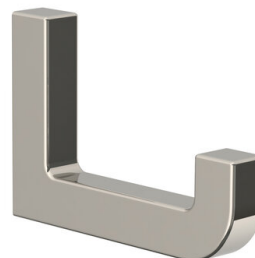

Fifth Krok DP-4605

Handdukskrok/väggkrok för väggmontering

Datablad, DWG-fil samt valbara finishar finns att ladda ner till höger om huvudbilden

- Tillverkade för hand i Storbritannien- Pläterat med en tjocklek som överstiger branschstandard- Tillverkad av kvalitativ mässing med låg andel bly.

PRODUKTVARIANTER

Artnr.	Benämning	Pris
LB-DP4605AB	Fifth hook - Aged Brass	6 290 SEK
LB-DP4605AG	Fifth hook - Antique Gold	5 841 SEK
LB-DP4605BCP	Fifth hook - Brushed Chrome	5 161 SEK
LB-DP4605BNI	Fifth hook - Brushed Nickel	5 718 SEK
LB-DP4605BPB	Fifth hook - Brushed Brass	6 290 SEK
LB-DP4605CP	Fifth hook - Chrome	4 301 SEK
LB-DP4605NK	Fifth hook - Nickel	4 765 SEK
LB-DP4605PB	Fifth hook - Polished Brass	5 242 SEK
LB-DP4605TA	Fifth hook - Taunton	7 009 SEK