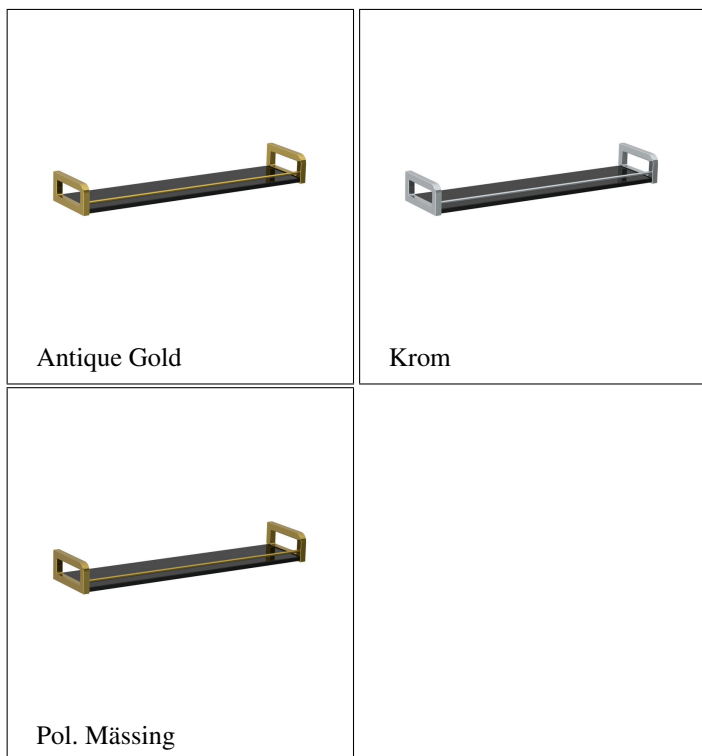

Fifth Glashylla DP-4611

Glashylla i svart lack och svart glas - 442 mm lång

Datablad, DWG-fil samt valbara finishar finns att ladda ned till höger om huvudbilden

- Tillverkade för hand i Storbritannien- Pläterat med en tjocklek som överstiger branschstandard- Keramisk tätning från Fluss GmbH- Tillverkad av kvalitativ mässing med låg andel bly.

PRODUKTVARIANTER

Artnr.	Benämning	Pris
LB-DP4611AB	Fifth glass shelf - Aged Brass	14 193 SEK
LB-DP4611AG	Fifth glass shelf - Antique Gold	13 172 SEK
LB-DP4611BCP	Fifth glass shelf - Brushed Chrome	11 730 SEK
LB-DP4611BNI	Fifth glass shelf - Brushed Nickel	12 903 SEK
LB-DP4611BPB	Fifth glass shelf - Brushed Brass	14 193 SEK
LB-DP4611CP	Fifth glass shelf - Chrome	9 775 SEK
LB-DP4611NK	Fifth glass shelf - Nickel	10 753 SEK
LB-DP4611PB	Fifth glass shelf - Polished Brass	11 828 SEK
LB-DP4611TA	Fifth glass shelf - Taunton	15 806 SEK