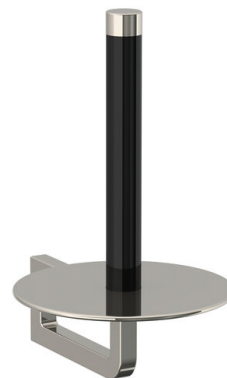

Fifth Reservrullehållare DP-4601

Reservrullehållare i svart lackDatablad, DWG-fil samt valbara finishar finns att ladda ned till höger om huvudbilden

- Tillverkade för hand i Storbritannien- Pläterat med en tjocklek som överstiger branschstandard- Keramisk tätning från Fluss GmbH- Tillverkad av kvalitativ mässing med låg andel bly.

PRODUKTVARIANTER

Artnr.	Benämning	Pris
LB-DP4601AG	Fifth spare paper holder - Antique Gold	7 146 SEK
LB-DP4601Aged_Brass	Fifth spare paper holder - Aged Brass	7 595 SEK
LB-DP4601BC	Fifth spare paper holder - Brushed Chrome	5 630 SEK
LB-DP4601BN	Fifth spare paper holder - Brushed Nickel	6 188 SEK
LB-DP4601BPB	Fifth spare paper holder - Brushed Brass	7 699 SEK
LB-DP4601CP	Fifth spare paper holder - Chrome	5 307 SEK
LB-DP4601NK	Fifth spare paper holder - Nickel	5 832 SEK
LB-DP4601PB	Fifth spare paper holder - Polished Brass	6 410 SEK
LB-DP4601Taunton	Fifth spare paper holder - Taunton	7 595 SEK