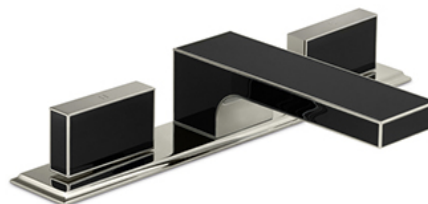

Fifth Blandare DP-1226

Exklusiv 3-hålsblandare i svart lack med en lång basplatta/plint - inklusive "pop-up" bottenventil.

- Tillverkade för hand i Storbritannien- Pläterat med en tjocklek som överstiger branschstandard- Keramisk tätning från Fluss GmbH- Tillverkad av kvalitativ mässing med låg andel bly.

Levereras i följande finishar (på bilden i nickel):

1. Krom - En klassiker som varar 2. Borstad Krom - Mattborstad Krom 3. Nickel - Något varmare i tonen och får med tiden (om den inte underhålls) en patina i stil med silver 4. Borstad Nickel - Mattborstad nickel 5. Champagne - En varm finish som befinner sig mellan nickel och guld 6. Guld - Äkta guldplätering ger en skinande yta som varar 7. Borstad Guld - Mattborstad guld 8. Obehandlad Mässing - Kommer med tiden att oxidera och få en fin patina 9. Taunton - Tumlad/stött mässing som kommer fortsätta patineras 10. Åldrad Mässing - Patinerad mässing som kommer fortsätta åldras 11. Matt Svart Krom - En sidenmatt svart yta som består

PRODUKTVARIANTER

Artnr.	Benämning	Pris
LB-CP1226BC	Blandare DP-1226 Borstad Krom	30 087 SEK
LB-DP1226ABR	Blandare DP-1226 Åldrad Mässing	40 615 SEK
LB-DP1226AG	Blandare DP-1226 Guld	40 115 SEK
LB-DP1226BN	Blandare DP-1226 Borstad Nickel	33 108 SEK
LB-DP1226CHA	Blandare DP-1226 Champagne	29 431 SEK
LB-DP1226CP	Blandare DP-1226 Krom	29 712 SEK
LB-DP1226HRG	Blandare DP-1226 Borstad guld	35 318 SEK
LB-DP1226MBC	Blandare DP-1226 Matt Svart Chrome	29 431 SEK
LB-DP1226NK	Blandare DP-1226 Nickel	32 707 SEK
LB-DP1226PB	Blandare DP-1226 Polerad Mässing	32 625 SEK
LB-DP1226TAU	Blandare DP-1226 Taunton	40 615 SEK