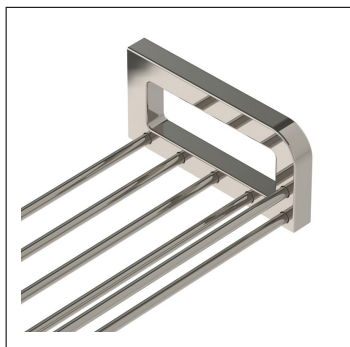

- Tillverkade för hand i Storbritannien- Pläterat med en tjocklek som överstiger branschstandard- Tillverkad av kvalitativ mässing med låg andel bly.

PRODUKTVARIANTER

Artnr.	Benämning	Pris
LB-DP4612AB	Fifth bottle rack - Aged Brass	10 806 SEK
LB-DP4612AG	Fifth bottle rack - Gold	10 068 SEK
LB-DP4612BCP	Fifth bottle rack - Brushed Chrome	8 944 SEK
LB-DP4612BNI	Fifth bottle rack - Brushed Nickel	9 824 SEK
LB-DP4612BPB	Fifth bottle rack - Brushed Brass	10 806 SEK
LB-DP4612CP	Fifth bottle rack - Chrome	7 453 SEK
LB-DP4612NK	Fifth bottle rack - Nickel	8 187 SEK
LB-DP4612PB	Fifth bottle rack - Polished Brass	9 005 SEK
LB-DP4612TA	Fifth bottle rack - Taunton	12 082 SEK