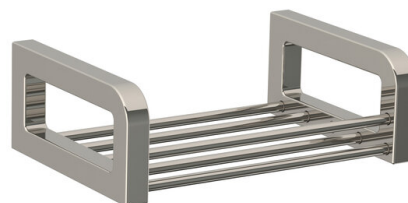

PRODUKTVARIANTER

Artnr.	Benämning	Pris
LB-DP4603AB	Fifth wire soap dish - Aged Brass	17 064 SEK
LB-DP4603AG	Fifth wire soap dish - Antique Gold	15 860 SEK
LB-DP4603BCP	Fifth wire soap dish - Brushed Chrome	14 135 SEK
LB-DP4603BNI	Fifth wire soap dish - Brushed Nickel	15 513 SEK
LB-DP4603BPB	Fifth wire soap dish - Brushed Brass	17 064 SEK
LB-DP4603CP	Fifth wire soap dish - Chrome	11 779 SEK
LB-DP4603NK	Fifth wire soap dish - Nickel	12 927 SEK
LB-DP4603PB	Fifth wire soap dish - Polished Brass	14 220 SEK
LB-DP4603TA	Fifth wire soap dish - Taunton	19 032 SEK