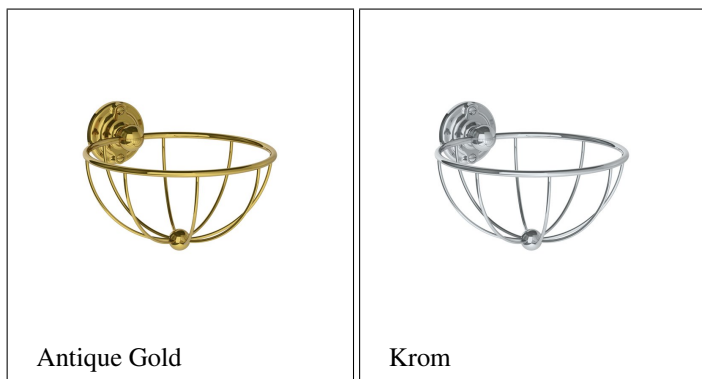

1

1.1

Belle Aire Sponge Basket RT-4506

Exklusiva accessoarer till badrummet/toaletten - tillverkade av massiv krompläterad mässing. Klassisk hållare för tvättsvampen i modell Belle Aire - väggmonterad

Datablad, DWG-fil samt förteckning över valbara finishar finns att ladda ned till höger om huvudbilden- Tillverkade för hand i Storbritannien- Pläterat med en tjocklek som överstiger branschstandard- Tillverkad av kvalitativ mässing med låg andel bly.

Antique Gold

Krom

Pol. Mässing

PRODUKTVARIANTER

Artnr.	Benämning	Pris
LB-RT4506AB	Belle Aire wall mtd circular sponge basket - Aged Brass	9 387 SEK
LB-RT4506AG	Belle Aire wall mtd circular sponge basket - Antique Gold	8 895 SEK
LB-RT4506BCP	Belle Aire wall mtd circular sponge basket - Brushed Chrome	6 950 SEK
LB-RT4506BNI	Belle Aire wall mtd circular sponge basket - Brushed Nickel	8 534 SEK
LB-RT4506BPB	Belle Aire wall mtd circular sponge basket - Brushed Brass	9 387 SEK
LB-RT4506CP	Belle Aire wall mtd circular sponge basket - Chrome	5 792 SEK
LB-RT4506NK	Belle Aire wall mtd circular sponge basket - Nickel	7 111 SEK
LB-RT4506PB	Belle Aire wall mtd circular sponge basket - Polished Brass	7 822 SEK
LB-RT4506TA	Belle Aire wall mtd circular sponge basket - Taunton	10 674 SEK