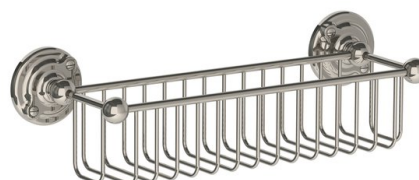

Antique Gold

Krom

Pol. Mässing

PRODUKTVARIANTER

Artnr.	Benämning	Pris
LB-RT4954AB	Belle Aire double towel rail 20" - Aged Brass	11 968 SEK
LB-RT4954AG	Belle Aire double towel rail 20" - Antique Gold	11 217 SEK
LB-RT4954BCP	Belle Aire double towel rail 20" - Brushed Chrome	8 973 SEK
LB-RT4954BNI	Belle Aire double towel rail 20" - Brushed Nickel	10 880 SEK
LB-RT4954BPB	Belle Aire double towel rail 20" - Brushed Brass	11 968 SEK
LB-RT4954CP	Belle Aire double towel rail 20" - Chrome	7 478 SEK
LB-RT4954NK	Belle Aire double towel rail 20" - Nickel	9 066 SEK
LB-RT4954PB	Belle Aire double towel rail 20" - Polished Brass	9 973 SEK
LB-RT4954TA	Belle Aire double towel rail 20" - Taunton	13 460 SEK

Belle Aire Flaskhylla RT-4510

Exklusiva accessoarer till badrummet/toaletten - tillverkade av massiv krompläterad mässing. Belle Aire flaskhylla för väggmontering.

Datablad, DWG-fil samt förteckning över valbara finishar finns att ladda ned till höger om huvudbilden- Tillverkade för hand i Storbritannien- Pläterat med en tjocklek som överstiger branschstandard- Tillverkad av kvalitativ mässing med låg andel bly.

Antique Gold

Krom

Pol. Mässing

PRODUKTVARIANTER

Artnr.	Benämning	Pris
LB-RT4510AB	Belle Aire wall mtd bottle rack - Aged Brass	11 419 SEK
LB-RT4510AG	Belle Aire wall mtd bottle rack - Antique Gold	10 753 SEK
LB-RT4510BCP	Belle Aire wall mtd bottle rack - Brushed Chrome	8 328 SEK
LB-RT4510BNI	Belle Aire wall mtd bottle rack - Brushed Nickel	10 381 SEK
LB-RT4510BPB	Belle Aire wall mtd bottle rack - Brushed Brass	11 419 SEK
LB-RT4510CP	Belle Aire wall mtd bottle rack - Chrome	6 940 SEK
LB-RT4510NK	Belle Aire wall mtd bottle rack - Nickel	8 651 SEK
LB-RT4510PB	Belle Aire wall mtd bottle rack - Polished Brass	9 516 SEK
LB-RT4510TA	Belle Aire wall mtd bottle rack - Taunton	12 903 SEK