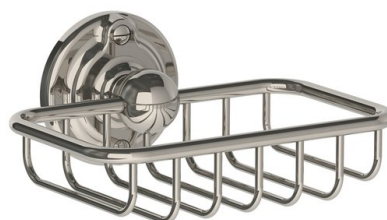

PRODUKTVARIANTER

Artnr.	Benämning	Pris
LB-RT4934AG	Belle Aire wall mtd wire soap dish - Antique Gold	5 327 SEK
LB-RT4934Aged_Brass	Belle Aire wall mtd wire soap dish - Aged Brass	6 070 SEK
LB-RT4934BPPB	Belle Aire wall mtd wire soap dish - Brushed Brass	6 104 SEK
LB-RT4934Brushed_Chrome	Belle Aire wall mtd wire soap dish - Brushed Chrome	4 256 SEK
LB-RT4934Brushed_Nickel	Belle Aire wall mtd wire soap dish - Brushed Nickel	5 265 SEK
LB-RT4934CP	Belle Aire wall mtd wire soap dish - Chrome	3 730 SEK
LB-RT4934NK	Belle Aire wall mtd wire soap dish - Nickel	4 624 SEK
LB-RT4934PB	Belle Aire wall mtd wire soap dish - Polished Brass	4 826 SEK
LB-RT4934Taunton	Belle Aire wall mtd wire soap dish - Taunton	6 070 SEK