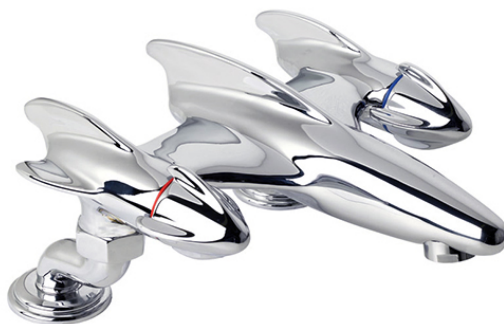

Badkarsblandare RH-1127 Krom

Retro badkarsblandare i krom för montering i badkarskant eller i horisontell yta bredvid badkaret.

Datablad ? DWG-fil finns att ladda ned till höger

- Tillverkade för hand i Storbritannien - Pläterat med en tjocklek som överstiger branschstandard - Keramisk tätning från Fluss GmbH - Tillverkad av kvalitativ mässing med låg andel bly.

PRODUKTVARIANTER

Artnr.	Benämning	Pris
LB-RH1127CP	Badkarsblandare RH-1127 Krom	26 743 SEK