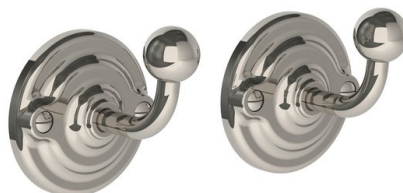

PRODUKTVARIANTER

Artnr.	Benämning	Pris
LB-RT4948AB	Belle Aire towel rail 30" - Aged Brass	10 613 SEK
LB-RT4948AG	Belle Aire towel rail 30" - Antique Gold	10 019 SEK
LB-RT4948BCP	Belle Aire towel rail 30" - Brushed Chrome	7 712 SEK
LB-RT4948BNI	Belle Aire towel rail 30" - Brushed Nickel	9 648 SEK
LB-RT4948BPB	Belle Aire towel rail 30" - Brushed Brass	10 613 SEK
LB-RT4948CP	Belle Aire towel rail 30" - Chrome	6 427 SEK
LB-RT4948NK	Belle Aire towel rail 30" - Nickel	8 040 SEK
LB-RT4948PB	Belle Aire towel rail 30" - Polished Brass	8 844 SEK
LB-RT4948TA	Belle Aire towel rail 30" - Taunton	12 023 SEK

Belle Aire Krok (parvis) RT-4942

Exklusiva accessoarer till badrummet/toaletten - tillverkade av massiv krompläterad mässing. Krok Belle Aire - säljs parvis

Datablad, DWG-fil samt valbara finishar finns att ladda ned till höger om huvudbilden- Tillverkade för hand i Storbritannien- Pläterat med en tjocklek som överstiger branschstandard- Tillverkad av kvalitativ mässing med låg andel bly.

Antique Gold

Krom

Pol. Mässing

PRODUKTVARIANTER

Artnr.	Benämning	Pris
LB-RT4942AB	Belle Aire pair of robe hooks - Aged Brass	8 000 SEK
LB-RT4942AG	Belle Aire pair of robe hooks - Antique Gold	7 502 SEK
LB-RT4942BCP	Belle Aire pair of robe hooks - Brushed Chrome	5 806 SEK
LB-RT4942BNI	Belle Aire pair of robe hooks - Brushed Nickel	7 273 SEK
LB-RT4942BPB	Belle Aire pair of robe hooks - Brushed Brass	8 000 SEK
LB-RT4942CP	Belle Aire pair of robe hooks - Chrome	4 839 SEK
LB-RT4942NK	Belle Aire pair of robe hooks - Nickel	6 061 SEK
LB-RT4942PB	Belle Aire pair of robe hooks - Polished Brass	6 667 SEK
LB-RT4942TA	Belle Aire pair of robe hooks - Taunton	9 003 SEK