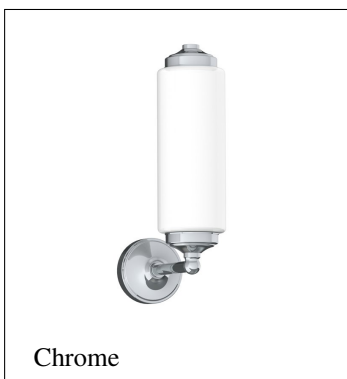

- Tillverkad för hand i Storbritannien- Pläterat med en tjocklek som överstiger branschstandard- Tillverkad av kvalitativ mässing med låg andel bly.IP-klass 44 (våtrum)

Antique Gold

Chrome

Polished Brass

## PRODUKTVARIANTER

Artnr.	Benämning	Pris
LB-TT4014AB	LB Ten-Ten Wall Lamp - Aged brass	11 375 SEK
LB-TT4014AG	LB Ten-Ten Wall Lamp - Antique Gold	10 587 SEK
LB-TT4014BCP	LB Ten-Ten Wall Lamp - Brushed chrome	9 426 SEK
LB-TT4014BNI	LB Ten-Ten Wall Lamp - Brushed Nickel	10 340 SEK
LB-TT4014BPB	LB Ten-Ten Wall Lamp - Brushed brass	11 375 SEK
LB-TT4014CP	LB Ten-Ten Wall Lamp - Chrome	7 855 SEK
LB-TT4014NK	LB Ten-Ten Wall Lamp - Nickel	8 617 SEK
LB-TT4014PB	LB Ten-Ten Wall Lamp - Polished Brass	9 484 SEK
LB-TT4014TN	LB Ten-Ten Wall Lamp - Taunton	12 689 SEK

# Vägglampa Tubular - Lefroy Brooks 4009

Exklusiv belysning från Lefroy Brooks. Installationsanvisningar, datablad, DWG-filer samt valbara ytbehandlingar finns att ladda ned till höger om huvudbilden under fliken "Dokument"

- Tillverkad för hand i Storbritannien- Pläterat med en tjocklek som överstiger branschstandard- Tillverkad av kvalitativ mässing med låg andel bly. IP-zon 3 (se bifogat dokument)

Antique Gold

Chrome

Polished Brass