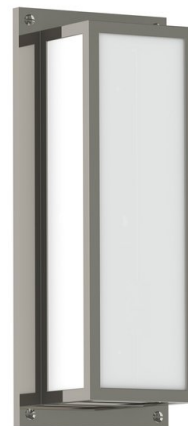

Vägglampa Deco - Lefroy Brooks DP4015

Exklusiv belysning från Lefroy Brooks. Installationsanvisningar, datablad, DWG-filer samt valbara ytbehandlingar finns att ladda ned till höger om huvudbilden under fliken "Dokument"

- Tillverkad för hand i Storbritannien- Pläterat med en tjocklek som överstiger branschstandard- Tillverkad av kvalitativ mässing med låg andel bly.IP-klass 44 (våtrum)

PRODUKTVARIANTER

Artnr.	Benämning	Pris
LB-DP4015AB	LB Fifth Wall Lamp - Aged brass	19 211 SEK
LB-DP4015AG	LB Fifth Wall Lamp - Antique Gold	17 864 SEK
LB-DP4015BCP	LB Fifth Wall Lamp - Brushed chrome	15 856 SEK
LB-DP4015BNI	LB Fifth Wall Lamp - Brushed Nickel	17 465 SEK
LB-DP4015BPB	LB Fifth Wall Lamp - Brushed brass	19 211 SEK
LB-DP4015CP	LB Fifth Wall Lamp - Chrome	13 214 SEK
LB-DP4015NK	LB Fifth Wall Lamp - Nickel	14 554 SEK
LB-DP4015PB	LB Fifth Wall Lamp - Polished Brass	15 999 SEK
LB-DP4015TN	LB Fifth Wall Lamp - Taunton	21 410 SEK