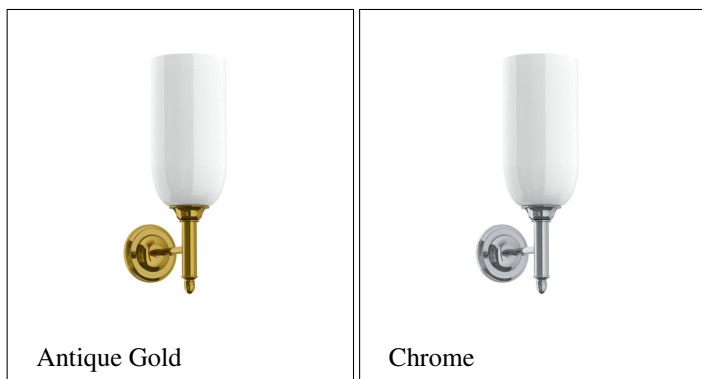

Vägglampa Classic Flute - Lefroy Brooks 4019

Exklusiv belysning från Lefroy Brooks. Installationsanvisningar, datablad, DWG-filer samt valbara ytbehandlingar finns att ladda ned till höger om huvudbilden under fliken "Dokument"

- Tillverkad för hand i Storbritannien- Pläterat med en tjocklek som överstiger branschstandard- Tillverkad av kvalitativ mässing med låg andel bly.IP-klass 44 (våtrum)