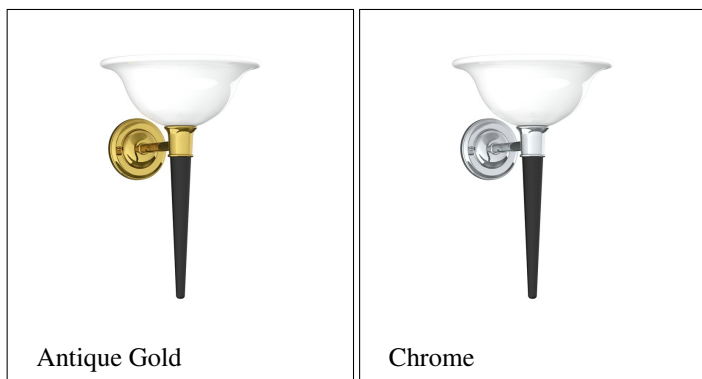

Vägglampa Classic Torch - Lefroy Brooks 4018

Exklusiv belysning från Lefroy Brooks. Installationsanvisningar, datablad, DWG-filer samt valbara ytbehandlingar finns att ladda ned till höger om huvudbilden under fliken "Dokument"

- Tillverkad för hand i Storbritannien- Pläterat med en tjocklek som överstiger branschstandard- Tillverkad av kvalitativ mässing med låg andel bly.IP-klass 44