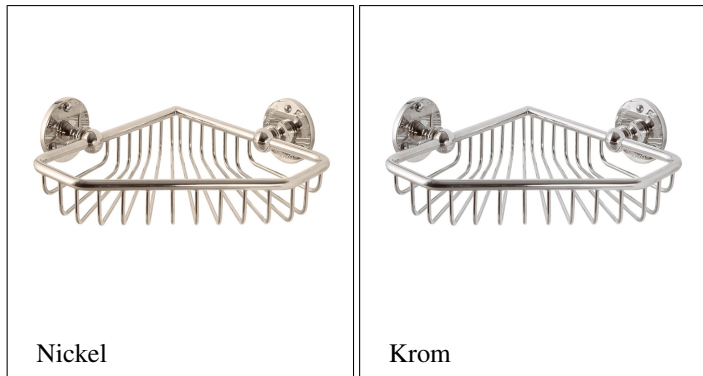

## Classical bathrack bookstand

En rolig ? praktisk detalj att montera på ett bathrack för att läsa i badet. Tillverkad i England av massiv mässing, och levereras i krom, nickel eller blank mässing.

## Classical corner basket

En vacker trådhylla med grova "trådar" och vackert präglade fästena med Thomas Crappers sigill. Tillverkad i England av massiv mässing, och levereras i krom, nickel eller blank mässing.