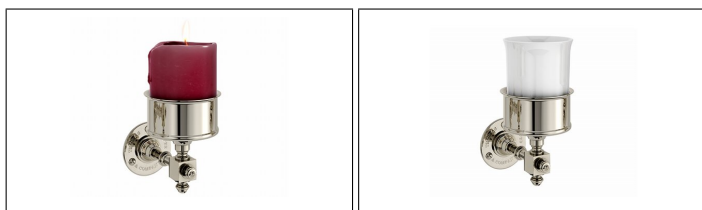

Marlborough Single Tumbler holder

En robust och trevlig hållare för ljus eller tansborstmugg i matchande design till Crapper's övriga tillbehörs-serie. Tillverkad i England av massiv mässing, och finns i krom, nickel eller blank mässing. (på bilden i nickel)

Notera den subtila gravyren i foten - ett nytt genomgående tema på hela Marlborough-serien.

Pläterade spårskruvar i samma finish medföljer.

Passande Bone china Tumbler (vit mugg som på bild 3) finns att köpa till separat.

PRODUKTVARIANTER

Artnr.	Benämning	Pris
TC-234CR	Crapper's Single tumbler holder - Krom	4 388 SEK
TC-234NI	Crapper's Single tumbler holder - Nickel	4 388 SEK
TC-234PB	Crapper's Single tumbler holder - Mässing	4 388 SEK