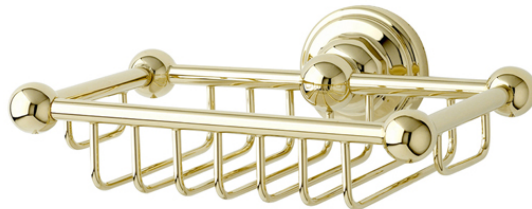

P&R Tvålkopp Vagg

Exklusiv tvålkopp för att hänga på väggen av massiv, pläterad mässing med de karakteristiska kullerna som matchar blandare, kranar & övriga tillbehör. Fat i porslin som samlar upp tvålrester. Mycket välarbetad inredningsdetalj som du aldrig ångrar du köpte.

Levereras i 6 finishar (på bilden i guld):

Krom: En klassiker som varar
Nickel: Något varmare i tonen och får med tiden (om den inte underhålls) en patina i stil med silver
Pewter: Bortsad nickel som passar utmärkt ihop med produkter med rostfri finish
English Bronze: Sidenmatt bronsfärgad plätering
Obehandlad mässing: Kommer med tiden att oxidera och få en fin patina
Guld: Äkta guldplätering ger en skinande yta som varar

PRODUKTVARIANTER

Artnr.	Benämning	Pris
PR-6967Br	Vägghängd Tvålkopp Mässing	3 415 SEK
PR-6967Bro	Vägghängd Tvålkopp English Bronze	3 415 SEK
PR-6967Ch	Vägghängd Tvålkopp Krom	2 584 SEK
PR-6967IG	Vägghängd Tvålkopp Guld	3 415 SEK
PR-6967Ni	Vägghängd Tvålkopp Nickel	2 846 SEK
PR-6967Pw	Vägghängd Tvålkopp Pewter	3 102 SEK