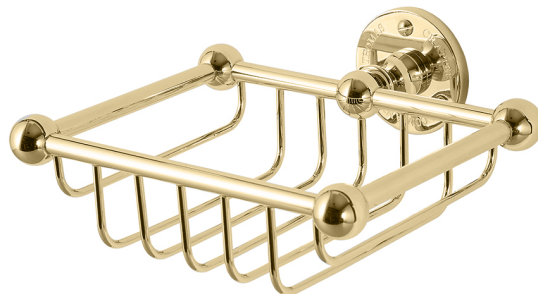

Classical soap basket

En vacker trådhylla med grova ”trådar” och vackert präglade fästet med Thomas Crappers sigill. Tillverkad i England av massiv mässing, och levereras i krom, nickel eller blank mässing.

PRODUKTVARIANTER

Artnr.	Benämning	Pris
TC-AC1-050CP	Classical Soap Basket , Chrome	4 597 SEK
TC-AC1-050NP	Classical Soap Basket , Nickel	4 597 SEK
TC-AC1-050PB	Classical Soap Basket , Polished Brass	4 597 SEK