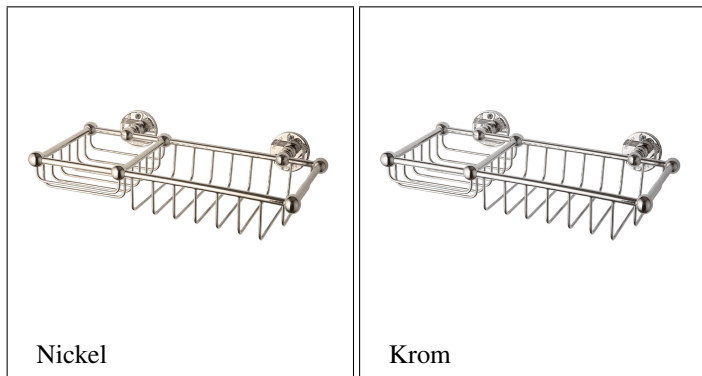

Classical soap & sponge basket

En vacker trådhylla med grova ”trådar” och vackert präglade fästen med Thomas Crappers sigill. Tillverkad i England av massiv mässing, och levereras i krom, nickel eller blank mässing.

Nickel

Krom