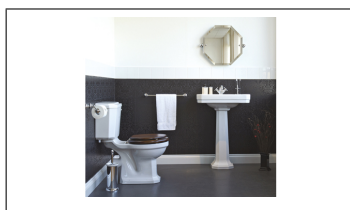

P&R Fristående Toalettborste

Exklusiv toalettborste av pläterad mässing med porslinsknopp på skaftet som matchar blandare, kranar ? övriga tillbehör. Mycket välarbetad inredningsdetalj som alla gäster kommer att minnas. Extra borsthuvuden finns att köpa till (se separat artikel).

Levereras i 6 finishar (på bilden i krom):

Krom: En klassiker som varar
Nickel: Något varmare i tonen och får med tiden (om den inte underhålls) en patina i stil med silver-
Pewter: Bortsad nickel som passar utmärkt ihop med produkter med rostfri finish
English Bronze: Sidenmatt bronsfärgad plätering
Obehandlad mässing: Kommer med tiden att oxidera och få en fin patina
Guld: Äkta guldplätering ger en skinande yta som varar

PRODUKTVARIANTER

Artnr.	Benämning	Pris
PR-6937Br	Fristående Toalettborste Mässing	6 813 SEK
PR-6937Bro	Fristående Toalettborste English Bronze	6 813 SEK
PR-6937Ch	Fristående Toalettborste Krom	5 171 SEK
PR-6937IG	Fristående Toalettborste Guld	6 813 SEK
PR-6937Ni	Fristående Toalettborste Nickel	5 686 SEK
PR-6937Pw	Fristående Toalettborste Pewter	6 200 SEK
PR-9.26437	Extra Borsthuvud	221 SEK