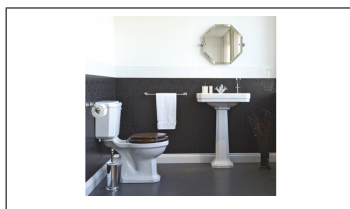

P&R Handduksstång Enkel

Exklusiv handduksstång av massiv, pläterad mässing med de karakteristiska kullederna som matchar blandare, kranar ? övriga tillbehör. Finns i tre längder (cc):1. - 495mm2. - 648mm3. - 800mm

Mycket välarbetad inredningsdetalj som du aldrig ångrar du köpte.

Levereras i 6 finishar (på bilden i krom):

Krom: En klassiker som varar
Nickel: Något varmare i tonen och får med tiden (om den inte underhålls) en patina i stil med silver
Pewter: Bortsad nickel som passar utmärkt ihop med produkter med rostfri finish
English Bronze: Sidenmatt bronsfärgad plätering
Obehandlad mässing: Kommer med tiden att oxidera och få en fin patina
Guld: Äkta guldplätering ger en skinande yta som varar

PRODUKTVARIANTER

Artnr.	Benämning	Pris
PR-6940Br	1.Handduksstång Mässing Kort	2 425 SEK
PR-6940Bro	1.Handduksstång Eng. Bronze Kort	2 425 SEK
PR-6940Ch	1.Handduksstång Krom Kort	1 836 SEK
PR-6940IG	1.Handduksstång Guld Kort	2 425 SEK
PR-6940Ni	1.Handduksstång Nickel Kort	2 023 SEK
PR-6940PW	1.Handduksstång Pewter Kort	2 202 SEK
PR-6941Br	2.Handduksstång Mässing Mellan	2 509 SEK
PR-6941Bro	2.Handduksstång Eng.Bronze Mellan	2 509 SEK
PR-6941Ch	2.Handduksstång Krom Mellan	1 902 SEK
PR-6941IG	2.Handduksstång Guld Mellan	2 509 SEK
PR-6941NI	2.Handduksstång Nickel Mellan	2 091 SEK
PR-6941PW	2.Handduksstång Pewter Mellan	2 281 SEK
PR-6942Br	3.Handduksstång Mässing Lång	2 597 SEK
PR-6942Bro	3.Handduksstång Eng.Bronze Lång	2 597 SEK
PR-6942Ch	3.Handduksstång Krom Lång	1 968 SEK
PR-6942IG	3.Handduksstång Guld Lång	2 597 SEK
PR-6942Ni	3.Handduksstång Nickel Lång	2 160 SEK
PR-6942PW	3.Handduksstång Pewter Lång	2 358 SEK