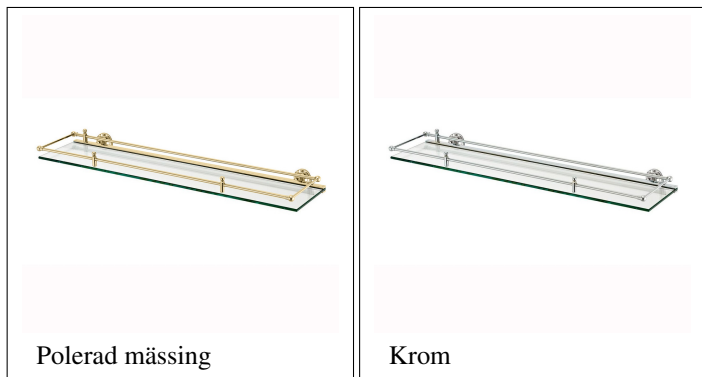

## Classical paper holder

En delikat pappershållare med vackert präglade fästen med Thomas Crappers sigill. "Pinnen" är fjäderbelastad för enkelt rullbyte. Tillverkad i England av massiv mässing, och levereras i krom, nickel eller blank mässing.

## Classical shelf & hinged guardrail

En vacker och nätt glashylla och vackert präglade fästen med Thomas Crappers sigill. "Räcket" på hyllan är ledat i bakkant och går att fälla upp för enkel rengöring av glaset. Tillverkad i England av massiv mässing, och levereras i krom, nickel eller blank mässing.