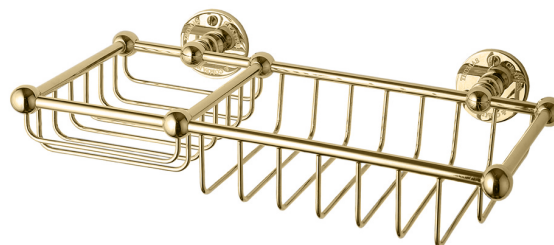

PRODUKTVARIANTER

Artnr.	Benämning	Pris
TC-AC1-060CP	Classical Soap and Sponge Basket , Chrome	6 613 SEK
TC-AC1-060NP	Classical Soap and Sponge Basket , Nickel	6 613 SEK
TC-AC1-060PB	Classical Soap and Sponge Basket , Polished Brass	6 613 SEK