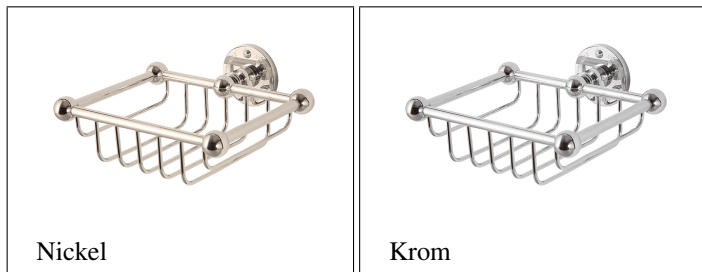

## Classical shelf & hinged guardrail

En vacker och nätt glashylla och vackert präglade fästen med Thomas Crappers sigill. "Räcket" på hyllan är ledat i bakkant och går att fälla upp för enkel rengöring av glaset. Tillverkad i England av massiv mässing, och levereras i krom, nickel eller blank mässing.

## Classical soap & sponge basket

En vacker trådhylla med grova ”trådar” och vackert präglade fästen med Thomas Crappers sigill. Tillverkad i England av massiv mässing, och levereras i krom, nickel eller blank mässing.

### PRODUKTVARIANTER

Artnr.	Benämning	Pris
TC-AC1-060CP	Classical Soap and Sponge Basket , Chrome	6 613 SEK
TC-AC1-060NP	Classical Soap and Sponge Basket , Nickel	6 613 SEK
TC-AC1-060PB	Classical Soap and Sponge Basket , Polished Brass	6 613 SEK

## Classical soap basket

En vacker trådhylla med grova ”trådar” och vackert präglade fästet med Thomas Crappers sigill. Tillverkad i England av massiv mässing, och levereras i krom, nickel eller blank mässing.