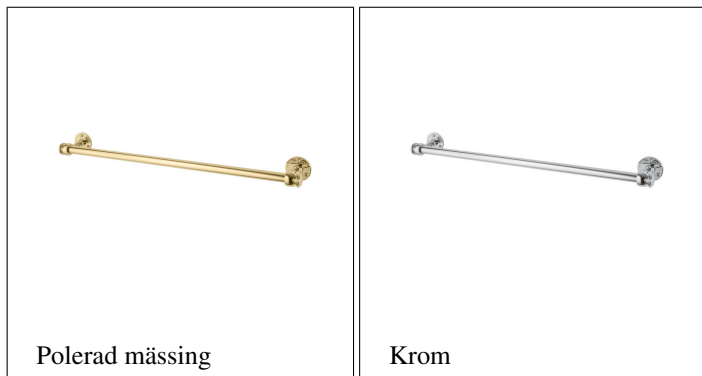

Classical towel bar 23 (541 mm C/C)

En vacker handduksstång med vackert präglade fästen med Thomas Crappers sigill. 19 mm diameter på pinnen. Tillverkad i England av massiv mässing, och levereras i krom, nickel eller blank mässing.

Polerad mässing

Krom

PRODUKTVARIANTER

Artnr.	Benämning	Pris
TC-AC4-350-23CP	Classical Single Towel Bar - Brass Rail, 585mm (23'), Chrome	6 613 SEK
TC-AC4-350-23NP	Classical Single Towel Bar - Brass Rail, 585mm (23'), Nickel	6 613 SEK
TC-AC4-350-23PB	Classical Single Towel Bar - Brass Rail, 585mm (23'), Polished Brass	6 613 SEK