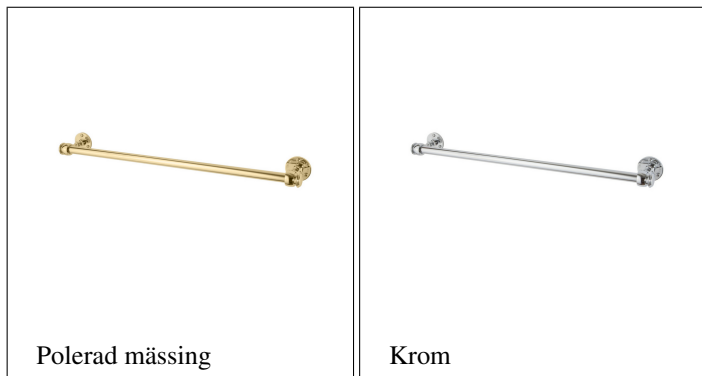

Classical towel bar 18 (414 mm C/C)

En vacker handduksstång med vackert präglade fästen med Thomas Crappers sigill. 19 mm diameter på pinnen. Tillverkad i England av massiv mässing, och levereras i krom, nickel eller blank mässing.

PRODUKTVARIANTER

Artnr.	Benämning	Pris
TC-AC4-350-18CP	Classical Single Towel Bar - Brass Rail, 460mm (18'), Chrome	6 487 SEK
TC-AC4-350-18NP	Classical Single Towel Bar - Brass Rail, 460mm (18'), Nickel	6 487 SEK
TC-AC4-350-18PB	Classical Single Towel Bar - Brass Rail, 460mm (18'), Polished Brass	6 487 SEK