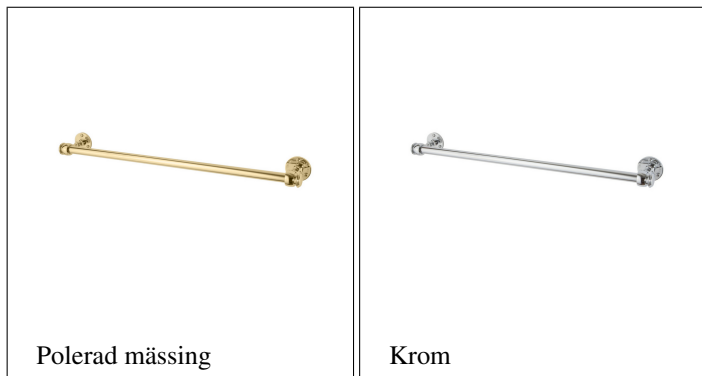

Classical towel bar 29 (694 mm C/C)

En vacker handduksstång med vackert präglade fästen med Thomas Crappers sigill. 19 mm diameter på pinnen. Tillverkad i England av massiv mässing, och levereras i krom, nickel eller blank mässing.

PRODUKTVARIANTER

Artnr.	Benämning	Pris
TC-AC4-350-29CP	Classical Single Towel Bar - Brass Rail, 740mm (29'), Chrome	6 822 SEK
TC-AC4-350-29NP	Classical Single Towel Bar - Brass Rail, 740mm (29'), Nickel	6 822 SEK
TC-AC4-350-29PB	Classical Single Towel Bar - Brass Rail, 740mm (29'), Polished Brass	6 822 SEK