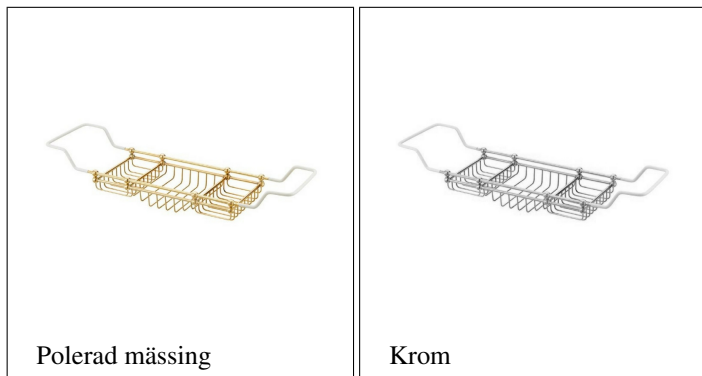

Classical deluxe bath rack

En vacker trådhylla med grova ”trådar” att lägga över badkaret. Justerbar bredd från 700 till 880 mm. Kombineras med fördel med ”bathrack bookstand” för Er som vill läsa i badet.

Tillverkad i England av massiv mässing, och levereras i krom, nickel eller blank mässing.

Polerad mässing

Krom