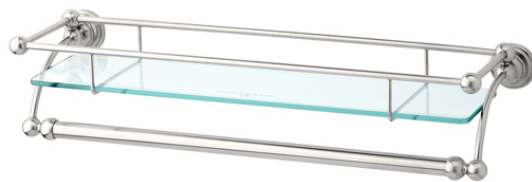

P&R Glashylla med Stång

Exklusiv glashylla med handduksstång av massiv, pläterad mäs-sing med de karakteristiska kulleterna som matchar blandare, kranar & övriga tillbehör. Mycket välarbetad inredningsdetalj som du aldrig ångrar du köpte.

Levereras i 6 finishar (på bilden i nickel):

Krom: En klassiker som varar
Nickel: Något varmare i tonen och får med tiden (om den inte underhålls) en patina i stil med silver-
Pewter: Bortsad nickel som passar utmärkt ihop med produkter med rostfri finish
English Bronze: Sidenmatt bronsfärgad pläte-ring
Obehandlad mässing: Kommer med tiden att oxidera och få en fin patina
Guld: Äkta guldplätering ger en skinande yta som varar

PRODUKTVARIANTER

Artnr.	Benämning	Pris
PR-6975Br	Glashylla med stång 510mm Mässing	5 915 SEK
PR-6975Bro	Glashylla med stång 510mm Eng. Bronze	5 915 SEK
PR-6975Ch	Glashylla med stång 510mm Krom	4 479 SEK
PR-6975IG	Glashylla med stång 510mm Guld	5 915 SEK
PR-6975Ni	Glashylla med stång 510mm Nickel	4 926 SEK
PR-6975Pw	Glashylla med stång 510mm Pewter	5 372 SEK