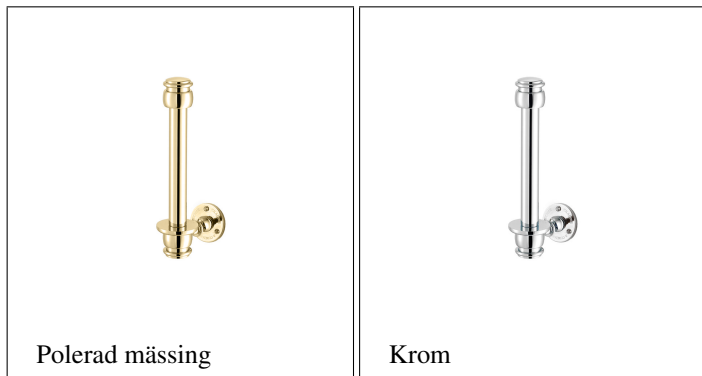

Classical spare toilet roll holder

En välarbetad, klassisk reservrullshållare med vackert präglade fästen med Thomas Crappers sigill. Tillverkad i England av massiv mässing, och levereras i krom, nickel eller blank mässing.

Polerad mässing

Krom

PRODUKTVARIANTER

Artnr.	Benämning	Pris
TC-AC1-103CP	Classical Spare Toilet Roll Holder, Chrome	4 177 SEK
TC-AC1-103NP	Classical Spare Toilet Roll Holder, Nickel	4 177 SEK
TC-AC1-103PB	Classical Spare Toilet Roll Holder, Polished Brass	4 177 SEK