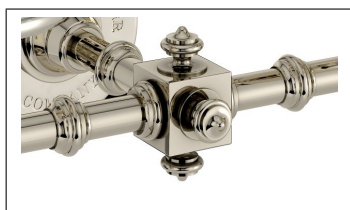

Marlborough Twin Tumbler holder

En robust och trevlig dubbel-hållare för ljus eller tansborst-muggar i matchande design till Crapper's övriga tillbehörs-serie. Tillverkad i England av massiv mässing, och finns i krom, nickel eller blank mässing. (på bilden i nickel)

Notera den subtila gravyren i foten - ett nytt genomgående tema på hela Marlborough-serien.

Pläterade spårskruvar i samma finish medföljer.

Passande Bone china Tumblers (vita muggar som på bild 3) finns att köpa till separat.

PRODUKTVARIANTER

Artnr.	Benämning	Pris
TC-235CR	Crapper's Twin tumbler holder - Krom	6 344 SEK
TC-235NI	Crapper's Twin tumbler holder - Nickel	6 344 SEK
TC-235PB	Crapper's Twin tumbler holder - Mässing	6 344 SEK