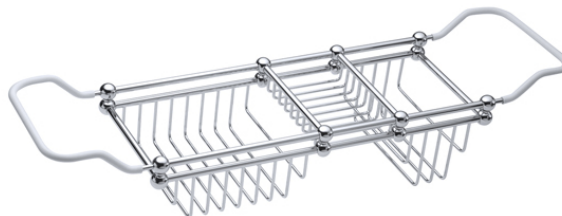

P&R Badkarshylla

Exklusiv badkarshylla av massiv, pläterad mässing med de karakteristiska kulleterna som matchar blandare, kranar & övriga tillbehör. Justerbar bredd 712-810 mm, och passar därmed även de bredaste badkaren (t.ex Drummond's The Tay) Mycket välarbetad inredningsdetalj som du aldrig ångrar du köpte.

Levereras i 6 finishar (på bilden i krom):

Krom: En klassiker som varar
Nickel: Något varmare i tonen och får med tiden (om den inte underhålls) en patina i stil med silver-
Pewter: Bortsad nickel som passar utmärkt ihop med produkter med rostfri finish
English Bronze: Sidenmatt bronsfärgad plätering
Obehandlad mässing: Kommer med tiden att oxidera och få en fin patina
Guld: Äkta guldplätering ger en skinande yta som varar

PRODUKTVARIANTER

Artnr.	Benämning	Pris
PR-6910Br	Badkarshylla Mässing	7 429 SEK
PR-6910Bro	Badkarshylla English Bronze	7 429 SEK
PR-6910Ch	Badkarshylla Krom	5 626 SEK
PR-6910IG	Badkarshylla Guld	7 429 SEK
PR-6910Ni	Badkarshylla Nickel	6 189 SEK
PR-6910Pw	Badkarshylla Pewter	6 749 SEK