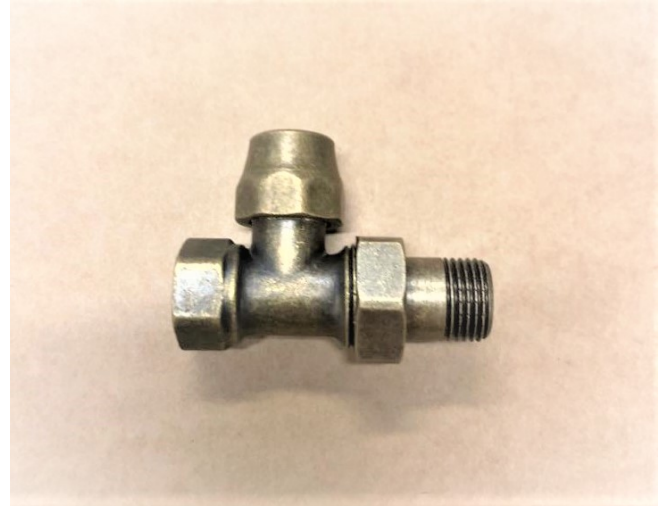

## PRODUKTVARIANTER

Artnr.	Benämning	Pris
PA-MaVSaAbr	Manuell Ventil Sandringham Antik mässing	4 114 SEK
PA-MaVSaApw	Manuell Ventil Sandringham Antik Tenn	4 114 SEK
PA-MaVSaBni	Manuell Ventil Sandringham Borstad nickel	4 114 SEK
PA-MaVSaCp	Manuell Ventil Sandringham Krom	4 114 SEK

## Returventil Rak

Rak returventil för de installationer som kräver det.

Säljs lösa, eller byts ut om så önskas vid köp av Tradition eller Tradition Minor.

Finns i Antik mässing