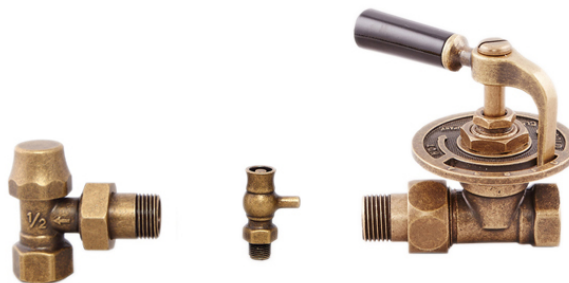

Slottsvred Tradition Minor Antik Mässing - Rak

Dekorativa ventiler / slottsvred tillverkade i Nederländerna.

Manuella ventiler (dvs utan termostatfunktion) till radiatorer eller handdukstorkar. Levereras i set med styrventil, returventil och matchande luftningsnippel.

Anslutningar: R15 (1/2?) nippel mot radiator/handdukstork R15 (1/2?) muff mot rör/framledning

Finishar: * Antik mässing Levereras med svart spak.

PRODUKTVARIANTER

Artnr.	Benämning	Pris
CC-TrMab	Slottsvred Tradition Minor Antik Mässing - Rak	1 848 SEK