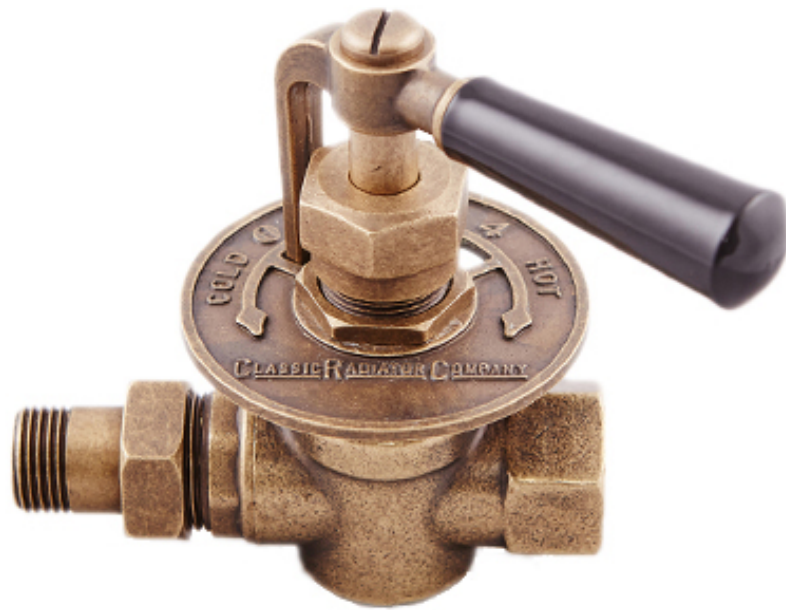

1

Manuell Ventil Buckingham

Manuell radiatorventil med klassisk design.

Levereras i par (inkl returventil)

Finns i två finishar :- Antik Tenn (bild 1)- Burnished brass (bild 2)

PRODUKTVARIANTER

Artnr.	Benämning	Pris
Pa-MaVBuApw	Manuell Ventil Buckingham Antik tenn	3 348 SEK
Pa-MaVBuBb	Manuell Ventil Buckingham Burnished brass	3 348 SEK

Manuell ventil Canterbury Spak

En manuell radiatorventil i slottsvredsutförande.

Levereras i par (inkl returventil)

Finns i tre finishar:- Antik mässing (bild 3)- Borstad nickel (bild 2)- Antik koppar (bild 1)

PRODUKTVARIANTER

Artnr.	Benämning	Pris
--------	-----------	------

Manuell Ventil Chelsea

En modernare tidlös manuell radiatorventil.

Leveraras i par (inkl returventil)

Finns i 5 finishar:- Antik Mässing- Antik koppar- Svart Nickel- Borstad nickel- Krom