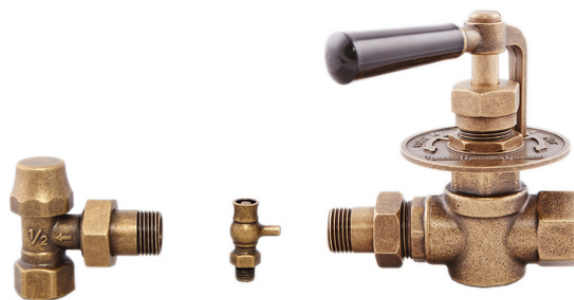

Slottsvred Tradition Antik Mässing - Rak

Dekorativa ventiler / slottsvred tillverkade i Nederländerna.

Manuella ventiler (dvs utan termostatfunktion) till radiatorer eller handdukstorkar. Levereras i set med styrventil, returventil och matchande luftningsnippel.

Anslutningar: R15 (1/2?) nippel mot radiator/handdukstork R15 (1/2?) muff mot rör/framledning

Finishar: * Antik mässing Levereras med svart spak.

PRODUKTVARIANTER

Artnr.	Benämning	Pris
CC-TrAb	Slottsvred Tradition Antik Mässing - Rak	2 072 SEK