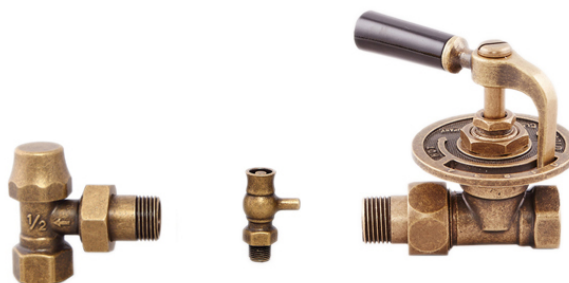

Slottsvred Tradition Minor Antik Mässing - Rak

Dekorativa ventiler / slottsvred tillverkade i Nederländerna.

Manuella ventiler (dvs utan termostatfunktion) till radiatorer eller handdukstorkar. Levereras i set med styrventil, returventil och matchande luftningsnippel.

Anslutningar: R15 (1/2?) nippel mot radiator/handdukstork R15 (1/2?) muff mot rör/framledning

Finishar: * Antik mässing Levereras med svart spak.

PRODUKTVARIANTER

Artnr.	Benämning	Pris
CC-TrMAb	Slottsvred Tradition Minor Antik Mässing - Rak	1 848 SEK