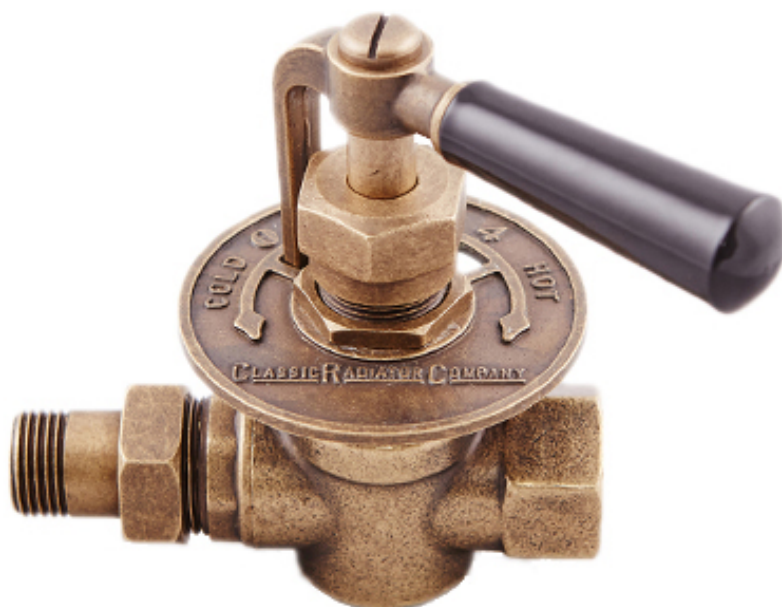

# Manuell Ventil Buckingham

Manuell radiatorventil med klassisk design.

Levereras i par (inkl returventil)

Finns i två finishar :- Antik Tenn (bild 1)- Burnished brass (bild 2)