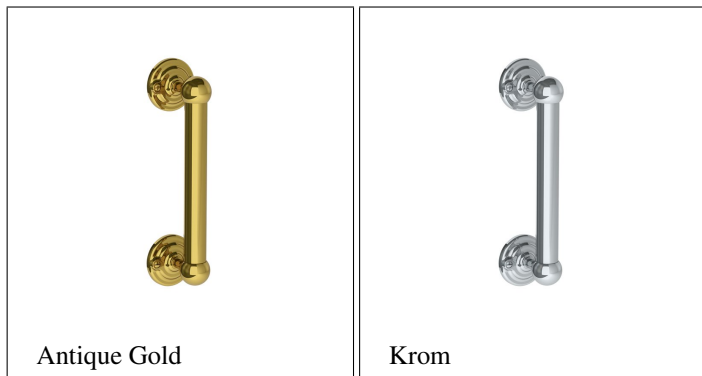

Belle Aire Glashylla RT-4936

Exklusiva accessoarer till badrummet/toaletten - tillverkade av massiv krompläterad mässing. Glashylla Belle Aire

Datablad, DWG-fil samt valbara finishar finns att ladda ned till höger om huvudbilden- Tillverkade för hand i Storbritannien- Pläterat med en tjocklek som överstiger branschstandard- Tillverkad av kvalitativ mässing med låg andel bly.

Antique Gold

Krom

Pol. Mässing

PRODUKTVARIANTER

Artnr.	Benämning	Pris
LB-RT4936AB	Belle Aire glass shelf - Aged Brass	10 484 SEK
LB-RT4936AG	Belle Aire glass shelf - Antique Gold	9 775 SEK
LB-RT4936BCP	Belle Aire glass shelf - Brushed Chrome	7 537 SEK
LB-RT4936BNI	Belle Aire glass shelf - Brushed Nickel	9 531 SEK
LB-RT4936BPB	Belle Aire glass shelf - Brushed Brass	10 484 SEK
LB-RT4936CP	Belle Aire glass shelf - Chrome	6 280 SEK
LB-RT4936NK	Belle Aire glass shelf - Nickel	7 942 SEK
LB-RT4936PB	Belle Aire glass shelf - Polished Brass	8 736 SEK
LB-RT4936TA	Belle Aire glass shelf - Taunton	11 730 SEK

Belle Aire Greppstång RT-4952

Exklusiva accessoarer till badrummet/toaletten - tillverkade av massiv krompläterad mässing. Greppstång Belle Aire för bad ? dusch.

Datablad, DWG-fil samt förteckning över valbara finishar finns att ladda ned till höger om huvudbilden- Tillverkade för hand i Storbritannien- Pläterat med en tjocklek som överstiger branschstandard- Tillverkad av kvalitativ mässing med låg andel bly.