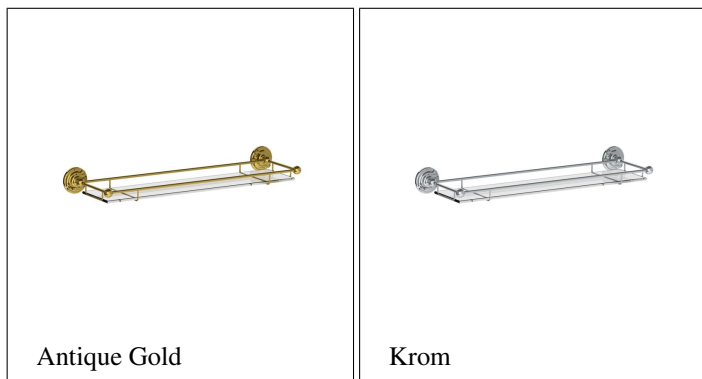

Belle Aire Glashylla RT-4936

Exklusiva accessoarer till badrummet/toaletten - tillverkade av massiv krompläterad mässing. Glashylla Belle Aire

Datablad, DWG-fil samt valbara finishar finns att ladda ned till höger om huvudbilden- Tillverkade för hand i Storbritannien- Pläterat med en tjocklek som överstiger branschstandard- Tillverkad av kvalitativ mässing med låg andel bly.

Krom