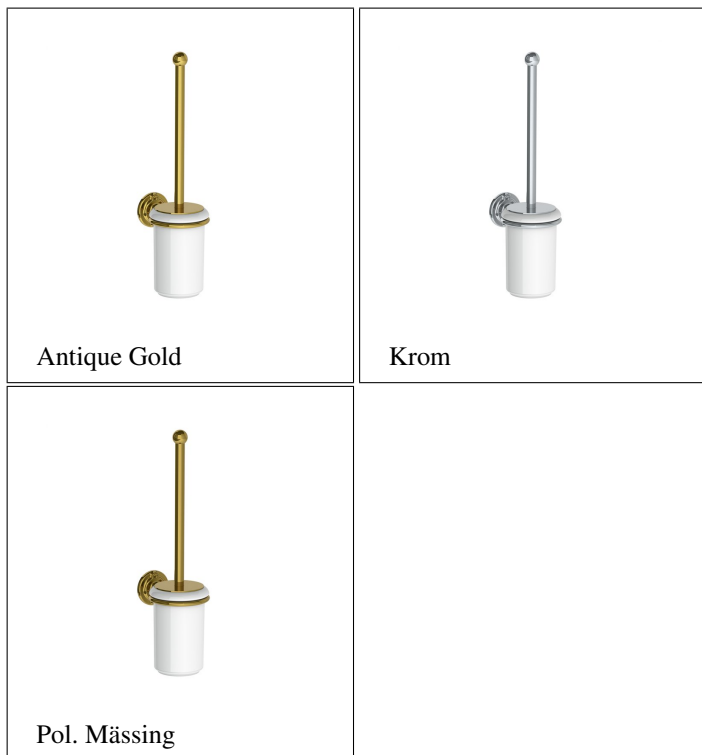

Belle Aire Krok (parvis) RT-4942

Exklusiva accessoarer till badrummet/toaletten - tillverkade av massiv krompläterad mässing. Krok Belle Aire - säljs parvis

Datablad, DWG-fil samt valbara finishar finns att ladda ned till höger om huvudbilden- Tillverkade för hand i Storbritannien- Pläterat med en tjocklek som överstiger branschstandard- Tillverkad av kvalitativ mässing med låg andel bly.

Antique Gold

Krom

Pol. Mässing

PRODUKTVARIANTER

Artnr.	Benämning	Pris
LB-RT4942AB	Belle Aire pair of robe hooks - Aged Brass	8 000 SEK
LB-RT4942AG	Belle Aire pair of robe hooks - Antique Gold	7 502 SEK
LB-RT4942BCP	Belle Aire pair of robe hooks - Brushed Chrome	5 806 SEK
LB-RT4942BNI	Belle Aire pair of robe hooks - Brushed Nickel	7 273 SEK
LB-RT4942BPB	Belle Aire pair of robe hooks - Brushed Brass	8 000 SEK
LB-RT4942CP	Belle Aire pair of robe hooks - Chrome	4 839 SEK
LB-RT4942NK	Belle Aire pair of robe hooks - Nickel	6 061 SEK
LB-RT4942PB	Belle Aire pair of robe hooks - Polished Brass	6 667 SEK
LB-RT4942TA	Belle Aire pair of robe hooks - Taunton	9 003 SEK

Toalettborste RT-4503

Exklusiva accessoarer till badrummet/toaletten - tillverkade av massiv krompläterad mässing. Toalettborste Belle AireExtra borsthuvuden säljes separat.

Datablad, DWG-fil samt valbara finisshar finns att ladda ned till höger om huvudbilden- Tillverkade för hand i Storbritannien- Pläterat med en tjocklek som överstiger branschstandard- Tillverkad av kvalitativ mässing med låg andel bly.