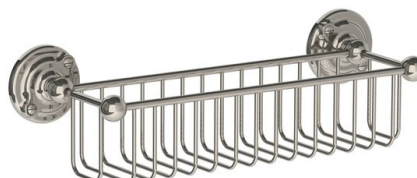

Antique Gold

Krom

Pol. Mässing

PRODUKTVARIANTER

Artnr.	Benämning	Pris
LB-RT4954AB	Belle Aire double towel rail 20" - Aged Brass	11 968 SEK
LB-RT4954AG	Belle Aire double towel rail 20" - Antique Gold	11 217 SEK
LB-RT4954BCP	Belle Aire double towel rail 20" - Brushed Chrome	8 973 SEK
LB-RT4954BNI	Belle Aire double towel rail 20" - Brushed Nickel	10 880 SEK
LB-RT4954BPB	Belle Aire double towel rail 20" - Brushed Brass	11 968 SEK
LB-RT4954CP	Belle Aire double towel rail 20" - Chrome	7 478 SEK
LB-RT4954NK	Belle Aire double towel rail 20" - Nickel	9 066 SEK
LB-RT4954PB	Belle Aire double towel rail 20" - Polished Brass	9 973 SEK
LB-RT4954TA	Belle Aire double towel rail 20" - Taunton	13 460 SEK

Belle Aire Flaskhylla RT-4510

Exklusiva accessoarer till badrummet/toaletten - tillverkade av massiv krompläterad mässing. Belle Aire flaskhylla för väggmontering.

Datablad, DWG-fil samt förteckning över valbara finishar finns att ladda ned till höger om huvudbilden- Tillverkade för hand i Storbritannien- Pläterat med en tjocklek som överstiger branschstandard- Tillverkad av kvalitativ mässing med låg andel bly.

Antique Gold

Krom

Pol. Mässing

PRODUKTVARIANTER

Artnr.	Benämning	Pris
LB-RT4510AB	Belle Aire wall mtd bottle rack - Aged Brass	11 419 SEK
LB-RT4510AG	Belle Aire wall mtd bottle rack - Antique Gold	10 753 SEK
LB-RT4510BCP	Belle Aire wall mtd bottle rack - Brushed Chrome	8 328 SEK
LB-RT4510BNI	Belle Aire wall mtd bottle rack - Brushed Nickel	10 381 SEK
LB-RT4510BPB	Belle Aire wall mtd bottle rack - Brushed Brass	11 419 SEK
LB-RT4510CP	Belle Aire wall mtd bottle rack - Chrome	6 940 SEK
LB-RT4510NK	Belle Aire wall mtd bottle rack - Nickel	8 651 SEK
LB-RT4510PB	Belle Aire wall mtd bottle rack - Polished Brass	9 516 SEK
LB-RT4510TA	Belle Aire wall mtd bottle rack - Taunton	12 903 SEK