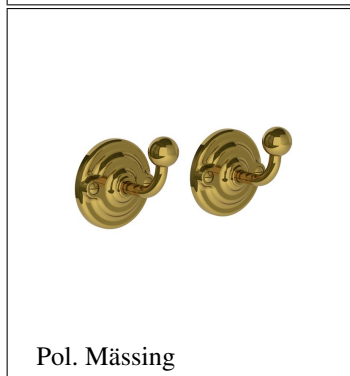

Belle Aire Krok (parvis) RT-4942

Exklusiva accessoarer till badrummet/toaletten - tillverkade av massiv krompläterad mässing. Krok Belle Aire - säljs parvis

Datablad, DWG-fil samt valbara finishar finns att ladda ned till höger om huvudbilden- Tillverkade för hand i Storbritannien- Pläterat med en tjocklek som överstiger branschstandard- Tillverkad av kvalitativ mässing med låg andel bly.

Antique Gold

Krom

Pol. Mässing

PRODUKTVARIANTER

Artnr.	Benämning	Pris
LB-RT4942AB	Belle Aire pair of robe hooks - Aged Brass	8 000 SEK
LB-RT4942AG	Belle Aire pair of robe hooks - Antique Gold	7 502 SEK
LB-RT4942BCP	Belle Aire pair of robe hooks - Brushed Chrome	5 806 SEK
LB-RT4942BNI	Belle Aire pair of robe hooks - Brushed Nickel	7 273 SEK
LB-RT4942BPB	Belle Aire pair of robe hooks - Brushed Brass	8 000 SEK
LB-RT4942CP	Belle Aire pair of robe hooks - Chrome	4 839 SEK
LB-RT4942NK	Belle Aire pair of robe hooks - Nickel	6 061 SEK
LB-RT4942PB	Belle Aire pair of robe hooks - Polished Brass	6 667 SEK
LB-RT4942TA	Belle Aire pair of robe hooks - Taunton	9 003 SEK