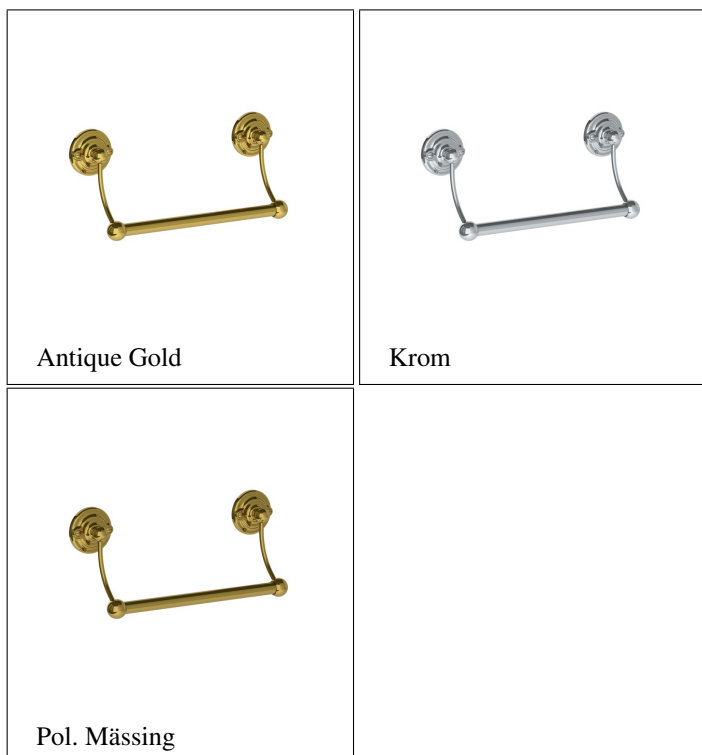

Belle Aire Handduksstång RT-4947

Exklusiva accessoarer till badrummet/toaletten - tillverkade av massiv pläterad mässing. Handduksstång Belle Aire

Längd: 25cm

Finns även i längderna:- 50cm (RT-4935)- 75cm (RT-4948)

Datablad, DWG-fil samt valbara finishar finns att ladda ned till höger om huvudbild- Tillverkade för hand i Storbritannien- Pläterat med en tjocklek som överstiger branschstandard- Tillverkad av kvalitativ mässing med låg andel bly.

PRODUKTVARIANTER

Artnr.	Benämning	Pris
LB-RT4947AB	Belle Aire towel rail 10" - Aged Brass	8 516 SEK
LB-RT4947AG	Belle Aire towel rail 10" - Antique Gold	8 040 SEK
LB-RT4947BCP	Belle Aire towel rail 10" - Brushed Chrome	6 246 SEK
LB-RT4947BNI	Belle Aire towel rail 10" - Brushed Nickel	7 742 SEK
LB-RT4947BPB	Belle Aire towel rail 10" - Brushed Brass	8 516 SEK
LB-RT4947CP	Belle Aire towel rail 10" - Chrome	5 205 SEK
LB-RT4947NK	Belle Aire towel rail 10" - Nickel	6 452 SEK
LB-RT4947PB	Belle Aire towel rail 10" - Polished Brass	7 097 SEK
LB-RT4947TA	Belle Aire towel rail 10" - Taunton	9 648 SEK