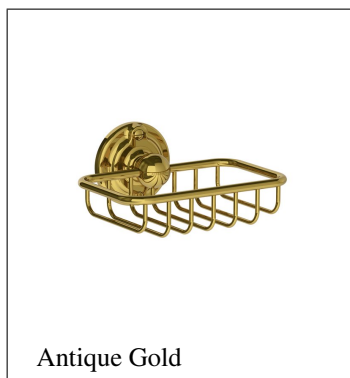

Krom

Tvålkopp RT-4934

Exklusiva accessoarer till badrummet/toaletten - tillverkade av massiv krompläterad mässing. Tvålkopp Belle Aire för väggmontering.

Datablad, DWG-fil samt valbara finishar finns att ladda ned till höger om huvudbilden- Tillverkade för hand i Storbritannien- Pläterat med en tjocklek som överstiger branschstandard- Tillverkad av kvalitativ mässing med låg andel bly.