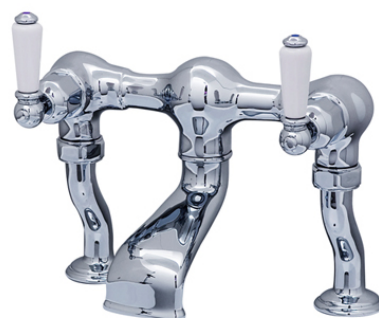

P&R BathFiller 3505

Badkarsblandare med porslinshandtag - krökta ben för anslutning i badkar eller horisontell yta bredvid.- Tillverkade för hand i Storbritannien - Pläterat med en tjocklek som överstiger branschstandarder - Tillverkad av kvalitativ mässing med en låg andel bly.- Keramisk tätningLevereras i 6 finishar (på bilden i krom):

Krom: En klassiker som vararNickel: Något varmare i tonen och får med tiden (om den inte underhålls) en patina i stil med silver-Pewter: Bortsad nickel som passar utmärkt ihop med produkter med rostfri finishEnglish Bronze: Sidenmatt bronsfärgad pläteringObehandlad mässing: Kommer med tiden att oxidera och få en fin patinaGuld: Äkta guldplätering ger en skinande yta som varar *Det finns många alternativa kulörer/material att välja på handtagen mot ett tillägg om 195:-Vänligen specificera önskat handtag på order. (alla finns att se på bild att ladda ner till höger)*

PRODUKTVARIANTER

Artnr.	Benämning	Pris
PR-3505Br	Badkarsblandare 3505 Mässing	14 228 SEK
PR-3505Bro	Badkarsblandare 3505 Eng.Bronze	14 228 SEK
PR-3505Ch	Badkarsblandare 3505 Krom	10 780 SEK
PR-3505IG	Badkarsblandare 3505 Guld	14 228 SEK
PR-3505Ni	Badkarsblandare 3505 Nickel	11 850 SEK
PR-3505Pw	Badkarsblandare 3505 Pewter	12 926 SEK