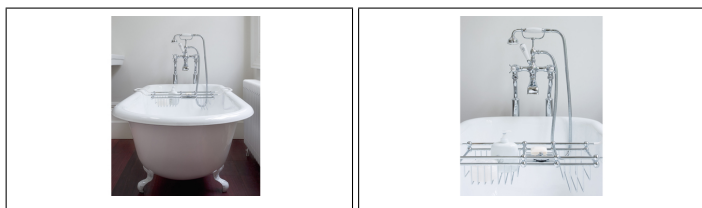

P&R Bathmixer 3521 - Golv

Badkarsblandare med crossheads - med ben för golvanslutning - Med duschhandtag ? klyka.- Tillverkade för hand i Storbritannien - Pläterat med en tjocklek som överstiger branschstandarder - Tillverkad av kvalitativ mässing med en låg andel bly.- Keramisk tätningLevereras i 6 finishar (på bilden i krom):

Krom: En klassiker som vararNickel: Något varmare i tonen och får med tiden (om den inte underhålls) en patina i stil med silver-Pewter: Bortsad nickel som passar utmärkt ihop med produkter med rostfri finishEnglish Bronze: Sidenmatt bronsfärgad pläteringObehandlad mässing: Kommer med tiden att oxidera och få en fin patinaGuld: Äkta guldplätering ger en skinande yta som varar

PRODUKTVARIANTER

Artnr.	Benämning	Pris
PR-3521/1Br	Badkarsblandare 3521/1 Mässing	35 565 SEK
PR-3521/1Bro	Badkarsblandare 3521/1 Eng.Bronze	35 565 SEK
PR-3521/1Ch	Badkarsblandare 3521/1 Krom	26 930 SEK
PR-3521/1IG	Badkarsblandare 3521/1 Guld	35 565 SEK
PR-3521/1Ni	Badkarsblandare 3521/1 Nickel	29 624 SEK
PR-3521/1Pw	Badkarsblandare 3521/1 Pewter	32 307 SEK