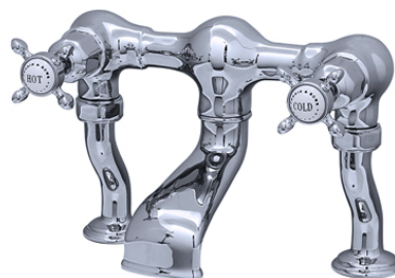

P&R BathFiller 3506

Badkarsblandare med crossheads - krökta ben för anslutning i badkar eller horisontell yta bredvid.- Tillverkade för hand i Storbritannien - Pläterat med en tjocklek som överstiger branschstandarder - Tillverkad av kvalitativ mässing med en låg andel bly.- Keramisk tätningLevereras i 6 finishar (på bilden i krom):

Krom: En klassiker som vararNickel: Något varmare i tonen och får med tiden (om den inte underhålls) en patina i stil med silver-Pewter: Bortsad nickel som passar utmärkt ihop med produkter med rostfri finishEnglish Bronze: Sidenmatt bronsfärgad pläteringObehandlad mässing: Kommer med tiden att oxidera och få en fin patinaGuld: Äkta guldplätering ger en skinande yta som varar

PRODUKTVARIANTER

Artnr.	Benämning	Pris
PR-3506Br	Badkarsblandare 3506 Mässing	14 228 SEK
PR-3506Bro	Badkarsblandare 3506 Eng.Bronze	14 228 SEK
PR-3506Ch	Badkarsblandare 3506 Krom	10 780 SEK
PR-3506IG	Badkarsblandare 3506 Guld	14 228 SEK
PR-3506Ni	Badkarsblandare 3506 Nickel	11 850 SEK
PR-3506Pw	Badkarsblandare 3506 Pewter	12 926 SEK