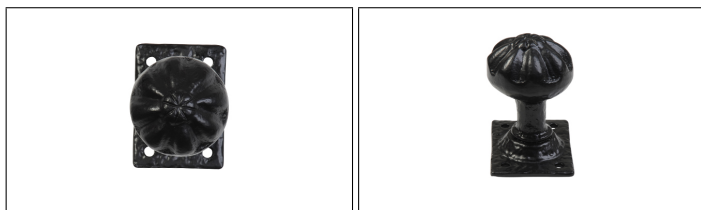

Knopp: 44 mm Platta: 67 x 50 mm

Finns i två finishar:- Svart (pulverlack)- "Argent" (klarlackat gjutjärn).

Levereras med färgmatchande skruv.

PRODUKTVARIANTER

Artnr.	Benämning	Pris
KP-1069Mortice	Dörrvred 1069 för infälld låskista	994 SEK

Vred 1203

Dörrvred - Levereras med platta på båda sidor för dörrar med infälld låskista, alternativt 1 st med platta + 1 st utan för utanpåliggande låskistor, sk "Rimlock".

Pris per par, inklusive axel 2 skruvar. Passar bra med olika nyckelhålsomfattningar.

Knopp: 50 mm Platta: 67 x 50 mm

Finns i två finishar:- Svart (pulverlack)- "Argent" (klarlackat gjutjärn).

Levereras med färgmatchande skruv.

PRODUKTVARIANTER

Artnr.	Benämning	Pris
KP-1203Mortice	Dörrvred 1203 för infälld låskista	1 084 SEK