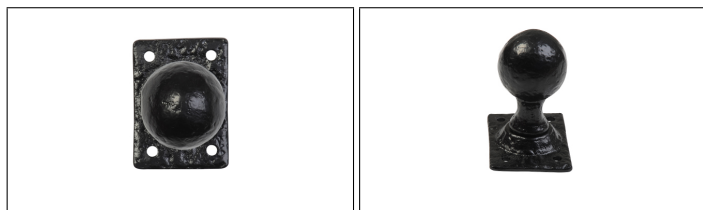

1

Vred 1069

Dörrhandtag - Levereras med platta på båda sidor för dörrar med infälld låskista, alternativt 1 st med platta + 1 st utan för utanpåliggande låskistor, sk "Rimlock".

Pris per par, inklusive axel 2 skruvar. Passar bra med olika nyckelhålsomfattningar.

Knopp: 44 mm Platta: 67 x 50 mm

Finns i två finishar:- Svart (pulverlack)- "Argent" (klarlackat gjutjärn).

Levereras med färgmatchande skruv.

PRODUKTVARIANTER

Artnr.	Benämning	Pris
KP-1069Mortice	Dörrvred 1069 för infälld låskista	994 SEK

Knopp: 50 mm Platta: 67 x 50 mm

Finns i två finishar:- Svart (pulverlack)- "Argent" (klarlackat gjutjärn).

Levereras med färgmatchande skruv.

PRODUKTVARIANTER

Artnr.	Benämning	Pris
KP-1203Mortice	Dörrvred 1203 för infälld låskista	1 084 SEK