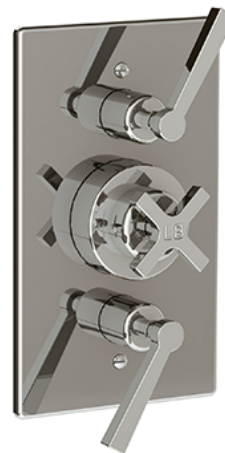

Janey Mac Duschblandare JM-8736

Exklusivt termostatiskt duschblandare med två spakar - för inbyggnad i vägg.

- Tillverkade för hand i Storbritannien- Pläterat med en tjocklek som överstiger branschstandard- Keramisk tätning från Fluss GmbH- Tillverkad av kvalitativ mässing med låg andel bly.

Levereras i följande finishar (på bilden i nickel):

1. Krom - En klassiker som varar 2. Borstad Krom - Mattborstad Krom 3. Nickel - Något varmare i tonen och får med tiden (om den inte underhålls) en patina i stil med silver 4. Borstad Nickel - Mattborstad nickel 5. Champagne - En varm finish som befinner sig mellan nickel och guld 6. Guld - Äkta guldplätering ger en skinande yta som varar 7. Borstad Guld - Mattborstad guld 8. Obehandlad Mässing - Kommer med tiden att oxidera och få en fin patina 9. Taunton - Tumlad/stött mässing som kommer fortsätta patineras 10. Äldrad Mässing - Patinerad mässing som kommer fortsätta åldras 11. Matt Svart Krom - En sidenmatt svart yta som består

PRODUKTVARIANTER

Artnr.	Benämning	Pris
LB-JM8736ABR	Duschblandare inbyggd JM-8736, Äldrad Mässing	67 682 SEK
LB-JM8736AG	Duschblandare inbyggd JM-8736, Guld	59 237 SEK
LB-JM8736BC	Duschblandare inbyggd JM-8736, Borstad Krom	50 351 SEK
LB-JM8736BN	Duschblandare inbyggd JM-8736, Borstad Nickel	55 336 SEK
LB-JM8736CHA	Duschblandare inbyggd JM-8736, Champagne	49 045 SEK
LB-JM8736CP	Duschblandare inbyggd JM-8736, Krom	44 061 SEK
LB-JM8736HRG	Duschblandare inbyggd JM-8736, Borstad guld	58 854 SEK
LB-JM8736MBC	Duschblandare inbyggd JM-8736, Matt Svart Chrome	49 045 SEK
LB-JM8736NK	Duschblandare inbyggd JM-8736, Nickel	48 435 SEK
LB-JM8736PB	Duschblandare inbyggd JM-8736, Polerad Mässing	53 274 SEK
LB-JM8736TAU	Duschblandare inbyggd JM-8736, Taunton	67 682 SEK