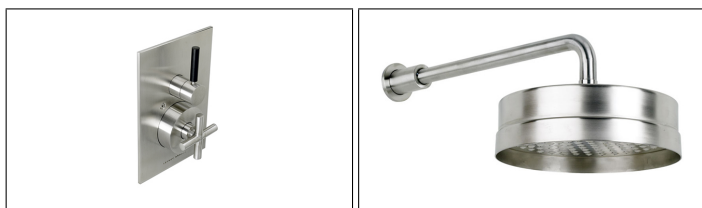

Duschset 1 - Enkel dusch med inbyggd blandare och 8" (200mm) duschros.

- Tillverkade för hand i Storbritannien - Keramisk tätning från Fluss GmbH Levereras i följande finishar (på bilden Geneve):

- Geneve, borstad stål- Mirror, blankpolerad stål

Duschset 2 - Komplet dusch med inbyggd blandare, handdusch och 6" (150mm) eller 8" (200mm) duschros.

- Tillverkade för hand i Storbritannien - Keramisk tätning från Fluss GmbH Levereras i följande finishar (på bilden Geneve):