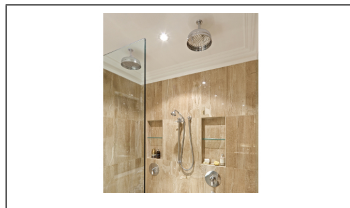

P & R Vägg-genomföring 1/2

Perrin & Rowe's - Vägg-genomföring med R15 (1/2") andlutning i båda ändar. Används främst att koppla till duschslang/handdusch.

Går att kombinera med de flesta komponenter i vårt sortiment. För mått & gängstorlekar mm, se produktblad att ladda ned till höger.

Finns i följande 6 finishar:

PRODUKTVARIANTER

Artnr.	Benämning	Pris
PR-5546Bz	Väggutlopp R15 English Bronze	2 166 SEK
PR-5546CP	Väggutlopp R15 Krom	1 732 SEK
PR-5546IG	Väggutlopp R15 Guld	2 290 SEK
PR-5546NI	Väggutlopp R15 Nickel	1 906 SEK
PR-5546PB	Väggutlopp R15 Mässing	2 290 SEK
PR-5546PF	Väggutlopp R15 Pewter	2 076 SEK