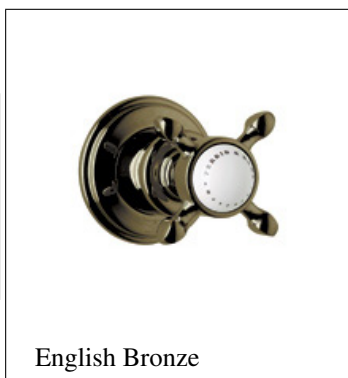

P & R Sekundärutlopp

Perrin & Rowe's - Sekundärutlopp för utanpåliggande dusch. Används för att leda vatten till ytterligare duschros/handdusch/rainbar/bodyspray eller liknande förutom att det leds till stigarröret från blandarens övre utlopp. Ansluts under duschblandaren och leds in i vägg.

Går att kombinera med de flesta komponenter i vårt sortiment. För mått & gängstorlekar mm, se produktblad att ladda ned till höger.

Finns i följande 6 finishar:

PRODUKTVARIANTER

Artnr.	Benämning	Pris
PR-5398BZ	Sekundärutlopp English Bronze	2 639 SEK
PR-5398CP	Sekundärutlopp Krom	2 109 SEK
PR-5398IG	Sekundärutlopp Guld	2 787 SEK
PR-5398NI	Sekundärutlopp Nickel	2 321 SEK
PR-5398PB	Sekundärutlopp Mässing	2 787 SEK
PR-5398PF	Sekundärutlopp Pewter	2 530 SEK