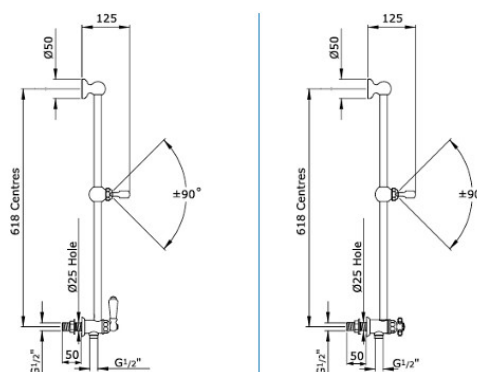

P & R Stång m. 2-vägsventil

Perrin & Rowe's - Stång till handdusch med s.k parkeringsbeslag att fästa handduschen i. Fästet är justerbart och låses med den lilla porslinsspaken. Denna modell med inbyggd 2-vägsventil som nedre väggfäste, som även är vägg-genomföring med R15 (1/2") anslutning.

Ventilen finns med både porslinsvred (vänstra skissen) art.nr 5535, och med crosshead (högra skissen) art.nr 5536.

Går att kombinera med samtliga duschkomponenter i vårt sortiment, främst med infällda duschblandare. För mått & gängstorlekar mm, se produktblad att ladda ned till höger.

Finns i följande 6 finishar:

Pewter