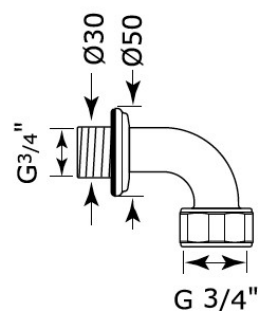

PRODUKTVARIANTER

Artnr.	Benämning	Pris
PR-5397Bz	Väggslutet primärutlopp English Bronze	1 845 SEK
PR-5397CP	Väggslutet primärutlopp Krom	1 469 SEK
PR-5397IG	Väggslutet primärutlopp Guld	1 944 SEK
PR-5397NI	Väggslutet primärutlopp Nickel	1 619 SEK
PR-5397PB	Väggslutet primärutlopp Mässing	1 944 SEK
PR-5397PF	Väggslutet primärutlopp Pewter	1 767 SEK