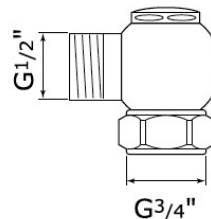

P & R Vinklat utlopp 3/4-1/2

Perrin & Rowe's - Vinklat utlopp R20 (3/4") / R15 (1/2"). har många användningsområden i utanpåliggande kopplingar, men används oftast på utloppet till utanpåliggande dusch, när inte stigrör skall/kan kopplas direkt på duschen vertikalt.

Går att kombinera med de flesta komponenter i vårt sortiment. För mått & gängstorlekar mm, se produktblad att ladda ned till höger.

Finns i följande 6 finishar:

PRODUKTVARIANTER

Artnr.	Benämning	Pris
PR-5389Bz	Vinklat utlopp R20-R15 English Bronze	913 SEK
PR-5389CP	Vinklat utlopp R20-R15 Krom	730 SEK
PR-5389IG	Vinklat utlopp R20-R15 Guld	962 SEK
PR-5389NI	Vinklat utlopp R20-R15 Nickel	801 SEK
PR-5389PB	Vinklat utlopp R20-R15 Mässing	962 SEK
PR-5389PF	Vinklat utlopp R20-R15 Pewter	874 SEK