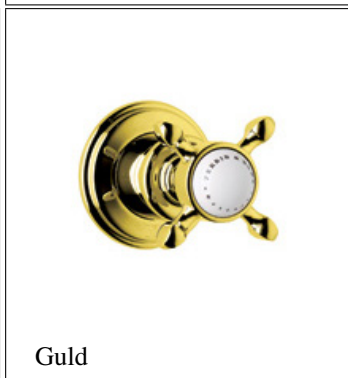

P & R Sekundärutlopp

Perrin & Rowe's - Sekundärutlopp för utanpåliggande dusch. Används för att leda vatten till ytterligare duschros/handdusch/rainbar/bodyspray eller liknande förutom att det leds till stigarröret från blandarens övre utlopp. Ansluts under duschblandaren och leds in i vägg.

Går att kombinera med de flesta komponenter i vårt sortiment. För mått & gängstorlekar mm, se produktblad att ladda ned till höger.

Finns i följande 6 finishar:

PRODUKTVARIANTER

Artnr.	Benämning	Pris
PR-5398BZ	Sekundärutlopp English Bronze	2 639 SEK
PR-5398CP	Sekundärutlopp Krom	2 109 SEK
PR-5398IG	Sekundärutlopp Guld	2 787 SEK
PR-5398NI	Sekundärutlopp Nickel	2 321 SEK
PR-5398PB	Sekundärutlopp Mässing	2 787 SEK
PR-5398PF	Sekundärutlopp Pewter	2 530 SEK