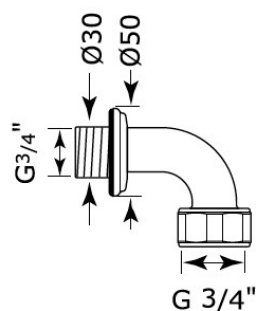

P & R Väggslutet primärutlopp

Perrin & Rowe's - Väggslutet primärutlopp för utanpåliggande dusch. Används för att leda vatten in i vägg från det övre primärutloppet på duschblandaren. Kan då mata t.ex duschros/handdusch/rainbar/bodyspray eller liknande istället för till ett traditionellt stigarrör. Ansluts ovanpå duschblandaren och leds in i vägg.

Går att kombinera med de flesta komponenter i vårt sortiment.

Finns i följande 6 finishar:

PRODUKTVARIANTER

Artnr.	Benämning	Pris
PR-5397Bz	Väggslutet primärutlopp English Bronze	1 845 SEK
PR-5397CP	Väggslutet primärutlopp Krom	1 469 SEK
PR-5397IG	Väggslutet primärutlopp Guld	1 944 SEK
PR-5397NI	Väggslutet primärutlopp Nickel	1 619 SEK
PR-5397PB	Väggslutet primärutlopp Mässing	1 944 SEK
PR-5397PF	Väggslutet primärutlopp Pewter	1 767 SEK