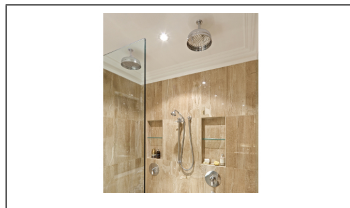

P & R Vägg-genomföring 1/2

Perrin & Rowe's - Vägg-genomföring med R15 (1/2") andlutning i båda ändrar. Används främst att koppla till duschslang/handdusch.

Går att kombinera med de flesta komponenter i vårt sortiment. För mått & gängstorlekar mm, se produktblad att ladda ned till höger.

Finns i följande 6 finishar:

PRODUKTVARIANTER

Artnr.	Benämning	Pris
PR-5546Bz	Väggutlopp R15 English Bronze	2 166 SEK
PR-5546CP	Väggutlopp R15 Krom	1 732 SEK
PR-5546IG	Väggutlopp R15 Guld	2 290 SEK
PR-5546NI	Väggutlopp R15 Nickel	1 906 SEK
PR-5546PB	Väggutlopp R15 Mässing	2 290 SEK
PR-5546PF	Väggutlopp R15 Pewter	2 076 SEK