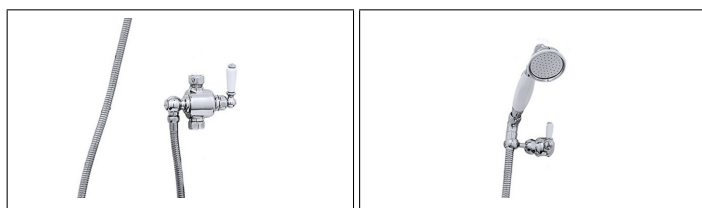

P & R Diverter m. handdusch

Perrin & Rowe's - Diverter med handdusch. Ventil (diverter) avsedd till utanpåliggande duschblandare, som styr vattnet mellan handduschen eller stigarröret. Kompletterat med slang och handdusch med porslinshandtag. Beslaget till handduschen träs över stigarröret och kan justeras och spännas med den lilla porslinspaken.

Går att kombinera med samtliga utanpåliggande duschar i vårt sortiment. För mått & gängstorlekar mm, se produktblad att ladda ned till höger.

Finns i följande 6 finishar: