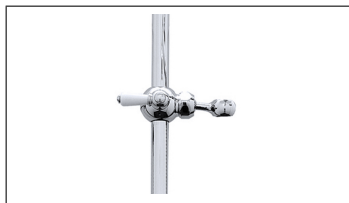

P & R Stång till handdusch

Perrin & Rowe's - Stång till handdusch med s.k parkeringsbeslag att fästa handduschen i. Fästet är justerbart och låses med den lilla porslinspaken.

Går att kombinera med samtliga duschkomponenter i vårt sortiment, främst med infällda duschblandare, eller med utanpåliggande duschblandare istället för diverter. För mått & gängstorlekar mm, se produktblad att ladda ned till höger.

Finns i följande 6 finishar: