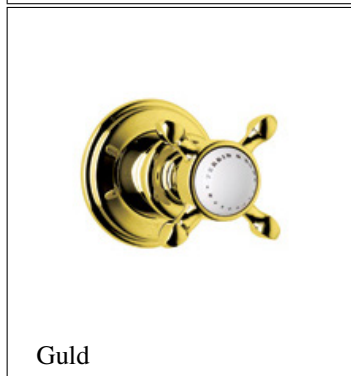

P & R Vinklat utlopp 3/4-1/2

Perrin & Rowe's - Vinklat utlopp R20 (3/4") / R15 (1/2"). har många användningsområden i utanpåliggande kopplingar, men används oftast på utloppet till utanpåliggande dusch, när inte stigrör skall/kan kopplas direkt på duschen vertikalt.

Går att kombinera med de flesta komponenter i vårt sortiment. För mått & gängstorlekar mm, se produktblad att ladda ned till höger.

Finns i följande 6 finishar:

English Bronze

Krom

Guld

PRODUKTVARIANTER

Artnr.	Benämning	Pris
PR-5389Bz	Vinklat utlopp R20-R15 English Bronze	913 SEK
PR-5389CP	Vinklat utlopp R20-R15 Krom	730 SEK
PR-5389IG	Vinklat utlopp R20-R15 Guld	962 SEK
PR-5389NI	Vinklat utlopp R20-R15 Nickel	801 SEK
PR-5389PB	Vinklat utlopp R20-R15 Mässing	962 SEK
PR-5389PF	Vinklat utlopp R20-R15 Pewter	874 SEK