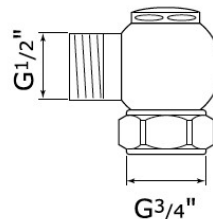

P & R Vinklat utlopp 3/4-1/2

Perrin & Rowe's - Vinklat utlopp R20 (3/4") / R15 (1/2"). har många användningsområden i utanpåliggande kopplingar, men används oftast på utloppet till utanpåliggande dusch, när inte stigrör skall/kan kopplas direkt på duschen vertikalt.

Går att kombinera med de flesta komponenter i vårt sortiment. För mått & gängstorlekar mm, se produktblad att ladda ned till höger.

Finns i följande 6 finishar:

PRODUKTVARIANTER

Artnr.	Benämning	Pris
PR-5389Bz	Vinklat utlopp R20-R15 English Bronze	913 SEK
PR-5389CP	Vinklat utlopp R20-R15 Krom	730 SEK
PR-5389IG	Vinklat utlopp R20-R15 Guld	962 SEK
PR-5389NI	Vinklat utlopp R20-R15 Nickel	801 SEK
PR-5389PB	Vinklat utlopp R20-R15 Mässing	962 SEK
PR-5389PF	Vinklat utlopp R20-R15 Pewter	874 SEK