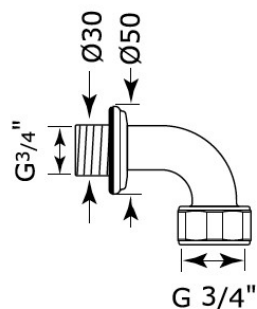

P & R Väggslutet primärutlopp

Perrin & Rowe's - Väggslutet primärutlopp för utanpåliggande dusch. Används för att leda vatten in i vägg från det övre primärutloppet på duschblandaren. Kan då mata t.ex duschros/handdusch/rainbar/bodyspray eller liknande istället för till ett traditionellt stigarrör. Ansluts ovanpå duschblandaren och leds in i vägg.

Går att kombinera med de flesta komponenter i vårt sortiment.

Finns i följande 6 finishar:

PRODUKTVARIANTER

Artnr.	Benämning	Pris
PR-5397Bz	Väggslutet primärutlopp English Bronze	1 845 SEK
PR-5397CP	Väggslutet primärutlopp Krom	1 469 SEK
PR-5397IG	Väggslutet primärutlopp Guld	1 944 SEK
PR-5397NI	Väggslutet primärutlopp Nickel	1 619 SEK
PR-5397PB	Väggslutet primärutlopp Mässing	1 944 SEK
PR-5397PF	Väggslutet primärutlopp Pewter	1 767 SEK