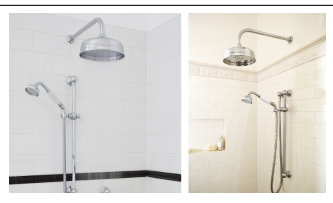

P & R Vägghmonterat utlopp 380 mm

Perrin ? Rowe's - Vägghmonterad arm för duschutlopp, 380 mm. Passar samtliga våra duschrosor. R20 (3/4") anslutning.

För mått ? gängstorlekar mm, se produktblad att ladda ned till höger.

Finns i följande 6 finishar: