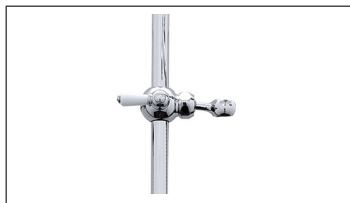

P & R Stång till handdusch

Perrin & Rowe's - Stång till handdusch med s.k parkeringsbeslag att fästa handduschen i. Fästet är justerbart och låses med den lilla porslinspaken.

Går att kombinera med samtliga duschkomponenter i vårt sortiment, främst med infällda duschblandare, eller med utanpåliggande duschblandare istället för diverter. För mått & gängstorlekar mm, se produktblad att ladda ned till höger.

Finns i följande 6 finishar:

PRODUKTVARIANTER

Artnr.	Benämning	Pris
PR-5540Bz	Stång för handdusch, English Bronze	9 101 SEK
PR-5540CP	Stång för handdusch, Krom	7 278 SEK
PR-5540IG	Stång för handdusch, Guld	9 611 SEK
PR-5540NI	Stång för handdusch, Nickel	8 007 SEK
PR-5540PB	Stång för handdusch, Mässing	9 611 SEK
PR-5540PF	Stång för handdusch, Pewter	8 733 SEK