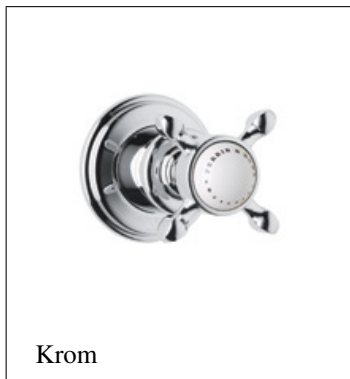

P & R Vägg-genomföring 1/2

Perrin & Rowe's - Vägg-genomföring med R15 (1/2") andlutning i båda ändrar. Används främst att koppla till duschslang/handdusch.

Går att kombinera med de flesta komponenter i vårt sortiment. För mått & gängstorlekar mm, se produktblad att ladda ned till höger.

Finns i följande 6 finishar:

PRODUKTVARIANTER

Artnr.	Benämning	Pris
PR-5546Bz	Väggutlopp R15 English Bronze	2 166 SEK
PR-5546CP	Väggutlopp R15 Krom	1 732 SEK
PR-5546IG	Väggutlopp R15 Guld	2 290 SEK
PR-5546NI	Väggutlopp R15 Nickel	1 906 SEK
PR-5546PB	Väggutlopp R15 Mässing	2 290 SEK
PR-5546PF	Väggutlopp R15 Pewter	2 076 SEK