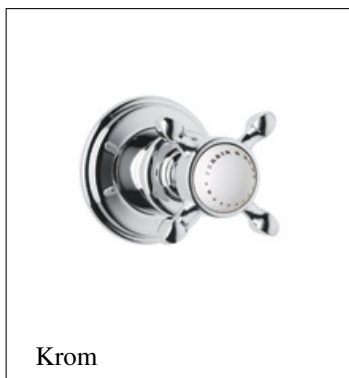

P & R Sekundärutlopp

Perrin & Rowe's - Sekundärutlopp för utanpåliggande dusch. Används för att leda vatten till ytterligare duschros/handdusch/rainbar/bodyspray eller liknande förutom att det leds till stigarröret från blandarens övre utlopp. Ansluts under duschblandaren och leds in i vägg.

Går att kombinera med de flesta komponenter i vårt sortiment. För mått & gängstorlekar mm, se produktblad att ladda ned till höger.

Finns i följande 6 finishar:

PRODUKTVARIANTER

Artnr.	Benämning	Pris
PR-5398BZ	Sekundärutlopp English Bronze	2 639 SEK
PR-5398CP	Sekundärutlopp Krom	2 109 SEK
PR-5398IG	Sekundärutlopp Guld	2 787 SEK
PR-5398NI	Sekundärutlopp Nickel	2 321 SEK
PR-5398PB	Sekundärutlopp Mässing	2 787 SEK
PR-5398PF	Sekundärutlopp Pewter	2 530 SEK