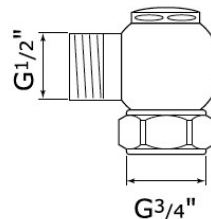

PRODUKTVARIANTER

Artnr.	Benämning	Pris
PR-5389Bz	Vinklat utlopp R20-R15 English Bronze	913 SEK
PR-5389CP	Vinklat utlopp R20-R15 Krom	730 SEK
PR-5389IG	Vinklat utlopp R20-R15 Guld	962 SEK
PR-5389NI	Vinklat utlopp R20-R15 Nickel	801 SEK
PR-5389PB	Vinklat utlopp R20-R15 Mässing	962 SEK
PR-5389PF	Vinklat utlopp R20-R15 Pewter	874 SEK