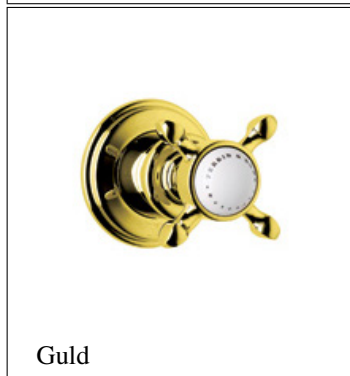

P & R Vinklat utlopp 3/4-1/2

Perrin & Rowe's - Vinklat utlopp R20 (3/4") / R15 (1/2"). har många användningsområden i utanpåliggande kopplingar, men används oftast på utloppet till utanpåliggande dusch, när inte stigrör skall/kan kopplas direkt på duschen vertikalt.

Går att kombinera med de flesta komponenter i vårt sortiment. För mått & gängstorlekar mm, se produktblad att ladda ned till höger.

Finns i följande 6 finishar:

PRODUKTVARIANTER

Artnr.	Benämning	Pris
PR-5389Bz	Vinklat utlopp R20-R15 English Bronze	913 SEK
PR-5389CP	Vinklat utlopp R20-R15 Krom	730 SEK
PR-5389IG	Vinklat utlopp R20-R15 Guld	962 SEK
PR-5389NI	Vinklat utlopp R20-R15 Nickel	801 SEK
PR-5389PB	Vinklat utlopp R20-R15 Mässing	962 SEK
PR-5389PF	Vinklat utlopp R20-R15 Pewter	874 SEK