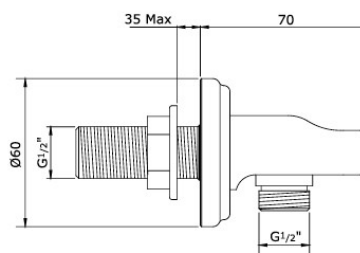

1

P & R 800x400 mm Helt stigarrör 90°

Perrin & Rowe's - Stigarrör 800x400 mm främst avsett för kombination med riser & diverter. R20 (3/4") anslutning mot duschros. Levereras med väggfixtur vars axel är 210 mm och kapas till önskad längd. Om duschblandaren sitter i samma väggliv som fixturen kapas den till ca 45 mm, men om övre delen av vägen är inskjuten (av typen bröstning/hylla) används längre del av axeln.

P & R 1000x400 mm Helt stigarrör 90°

Perrin & Rowe's - Stigarrör 1000x400 mm. R20 (3/4") anslutning mot duschros. Levereras med väggfixtur vars axel är 210 mm och kapas till önskad längd. Om duschblandaren sitter i samma vägg-liv som fixturen kapas den till ca 45 mm, men om övre delen av väggen är inskjuten (av typen bröstning/hylla) används längre del av axeln.

P & R 1600x400 mm Helt stigarrör 90°

Perrin & Rowe's - Stigarrör 1600x400 mm. R20 (3/4") anslutning mot duschros. Levereras med väggfixtur vars axel är 210 mm och kapas till önskad längd. Om duschblandaren sitter i samma vägg-liv som fixturen kapas den till ca 45 mm, men om övre delen av väggen är inskjuten (av typen bröstning/hylla) används längre del av axeln.

Finns i följande 6 finishar:

Pewter

Krom

Nickel

PRODUKTVARIANTER

Artnr.	Benämning	Pris
PR-5502Bz	Väggenomföring/park.beslag för handdusch, English Bronze	2 936 SEK
PR-5502CP	Väggenomföring/park.beslag för handdusch, Krom	2 347 SEK
PR-5502IG	Väggenomföring/park.beslag för handdusch, Guld	3 106 SEK
PR-5502NI	Väggenomföring/park.beslag för handdusch, Nickel	2 584 SEK
PR-5502PB	Väggenomföring/park.beslag för handdusch, Mässing	3 106 SEK
PR-5502PF	Väggenomföring/park.beslag för handdusch, Pewter	2 817 SEK