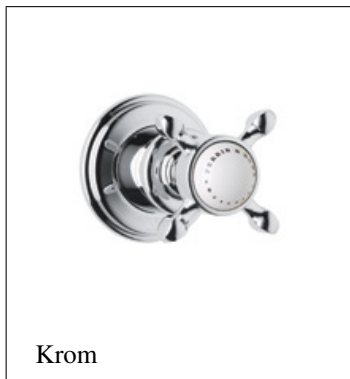

P & R Vägg-genomföring 1/2

Perrin & Rowe's - Vägg-genomföring med R15 (1/2") andlutning i båda ändar. Används främst att koppla till duschslang/handdusch.

Går att kombinera med de flesta komponenter i vårt sortiment. För mått & gängstorlekar mm, se produktblad att ladda ned till höger.

Finns i följande 6 finishar:

PRODUKTVARIANTER

Artnr.	Benämning	Pris
PR-5546Bz	Väggutlopp R15 English Bronze	2 166 SEK
PR-5546CP	Väggutlopp R15 Krom	1 732 SEK
PR-5546IG	Väggutlopp R15 Guld	2 290 SEK
PR-5546NI	Väggutlopp R15 Nickel	1 906 SEK
PR-5546PB	Väggutlopp R15 Mässing	2 290 SEK
PR-5546PF	Väggutlopp R15 Pewter	2 076 SEK