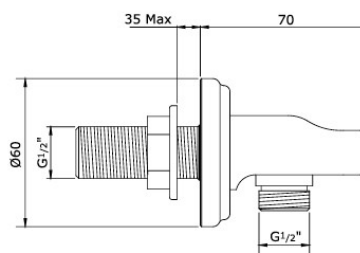

### PRODUKTVARIANTER

Artnr.	Benämning	Pris
PR-5502Bz	Väggenomföring/park.beslag för handdusch, English Bronze	2 936 SEK
PR-5502CP	Väggenomföring/park.beslag för handdusch, Krom	2 347 SEK
PR-5502IG	Väggenomföring/park.beslag för handdusch, Guld	3 106 SEK
PR-5502NI	Väggenomföring/park.beslag för handdusch, Nickel	2 584 SEK
PR-5502PB	Väggenomföring/park.beslag för handdusch, Mässing	3 106 SEK
PR-5502PF	Väggenomföring/park.beslag för handdusch, Pewter	2 817 SEK