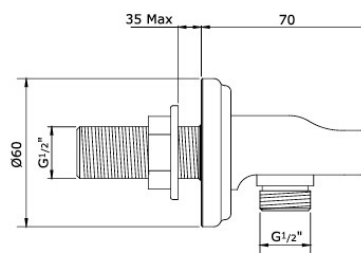

1

P & R 800x400 mm Helt stigarrör 90°

Perrin ? Rowe's - Stigarrör 800x400 mm främst avsett för kombination med riser ? diverter. R20 (3/4") anslutning mot duschros. Levereras med väggfixtur vars axel är 210 mm och kapas till önskad längd. Om duschblandaren sitter i samma väggliv som fixturen kapas den till ca 45 mm, men om övre delen av väggen är inskjuten (av typen bröstning/hylla) används längre del av axeln.

Pewter

Krom

Nickel

P & R 1000x400 mm Helt stigarrör 90°

Perrin & Rowe's - Stigarrör 1000x400 mm. R20 (3/4") anslutning mot duschros. Levereras med väggfixtur vars axel är 210 mm och kapas till önskad längd. Om duschblandaren sitter i samma vägg-liv som fixturen kapas den till ca 45 mm, men om övre delen av väggen är inskjuten (av typen bröstning/hylla) används längre del av axeln.

P & R 1600x400 mm Helt stigarrör 90°

Perrin & Rowe's - Stigarrör 1600x400 mm. R20 (3/4") anslutning mot duschros. Levereras med väggfixtur vars axel är 210 mm och kapas till önskad längd. Om duschblandaren sitter i samma vägg-liv som fixturen kapas den till ca 45 mm, men om övre delen av väggen är inskjuten (av typen bröstning/hylla) används längre del av axeln.

Finns i följande 6 finishar:

Pewter

Krom

Nickel

PRODUKTVARIANTER

Artnr.	Benämning	Pris
PR-5502Bz	Väggenomföring/park.beslag för handdusch, English Bronze	2 936 SEK
PR-5502CP	Väggenomföring/park.beslag för handdusch, Krom	2 347 SEK
PR-5502IG	Väggenomföring/park.beslag för handdusch, Guld	3 106 SEK
PR-5502NI	Väggenomföring/park.beslag för handdusch, Nickel	2 584 SEK
PR-5502PB	Väggenomföring/park.beslag för handdusch, Mässing	3 106 SEK
PR-5502PF	Väggenomföring/park.beslag för handdusch, Pewter	2 817 SEK