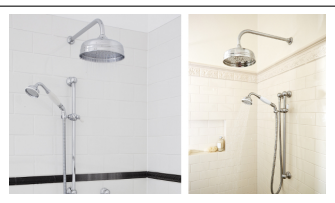

P & R Stång till handdusch

Perrin & Rowe's - Stång till handdusch med s.k parkeringsbeslag att fästa handduschen i. Fästet är justerbart och låses med den lilla porslinspaken.

Går att kombinera med samtliga duschkomponenter i vårt sortiment, främst med infällda duschblandare, eller med utanpåliggande duschblandare istället för diverter. För mått & gängstorlekar mm, se produktblad att ladda ned till höger.

Finns i följande 6 finishar:

PRODUKTVARIANTER

Artnr.	Benämning	Pris
PR-5540Bz	Stång för handdusch, English Bronze	9 101 SEK
PR-5540CP	Stång för handdusch, Krom	7 278 SEK
PR-5540IG	Stång för handdusch, Guld	9 611 SEK
PR-5540NI	Stång för handdusch, Nickel	8 007 SEK
PR-5540PB	Stång för handdusch, Mässing	9 611 SEK
PR-5540PF	Stång för handdusch, Pewter	8 733 SEK