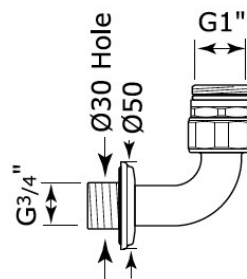

P & R Sekundärutlopp

Perrin & Rowe's - Sekundärutlopp för utanpåliggande dusch. Används för att leda vatten till ytterligare duschros/handdusch/rainbar/bodyspray eller liknande förutom att det leds till stigarröret från blandarens övre utlopp. Ansluts under duschblandaren och leds in i vägg.

Går att kombinera med de flesta komponenter i vårt sortiment. För mått & gängstorlekar mm, se produktblad att ladda ned till höger.

Finns i följande 6 finishar:

PRODUKTVARIANTER

Artnr.	Benämning	Pris
PR-5398BZ	Sekundärutlopp English Bronze	2 639 SEK
PR-5398CP	Sekundärutlopp Krom	2 109 SEK
PR-5398IG	Sekundärutlopp Guld	2 787 SEK
PR-5398NI	Sekundärutlopp Nickel	2 321 SEK
PR-5398PB	Sekundärutlopp Mässing	2 787 SEK
PR-5398PF	Sekundärutlopp Pewter	2 530 SEK