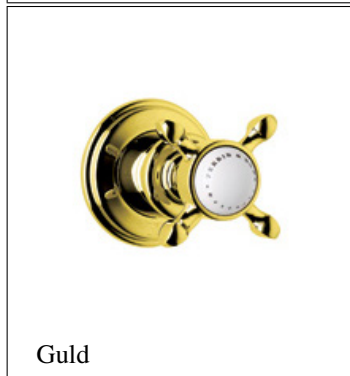

English Bronze

Krom

Guld