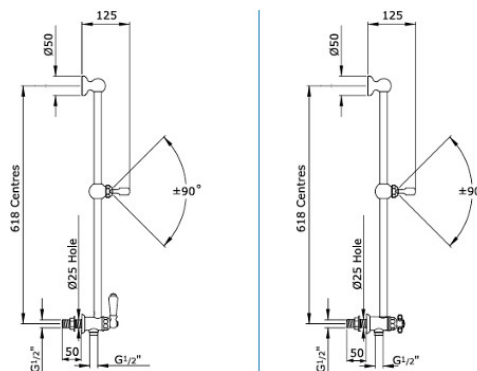

P & R Stång m. 2-vägsventil

Perrin & Rowe's - Stång till handdusch med s.k parkeringsbeslag att fästa handduschen i. Fästet är justerbart och låses med den lilla porslinsspaken. Denna modell med inbyggd 2-vägsventil som nedre väggfäste, som även är vägg-genomföring med R15 (1/2") anslutning.

Ventilen finns med både porslinsvred (vänstra skissen) art.nr 5535, och med crosshead (högra skissen) art.nr 5536.

Går att kombinera med samtliga duschkomponenter i vårt sortiment, främst med infällda duschblandare. För mått & gängstorlekar mm, se produktblad att ladda ned till höger.

Finns i följande 6 finishar:

Pewter