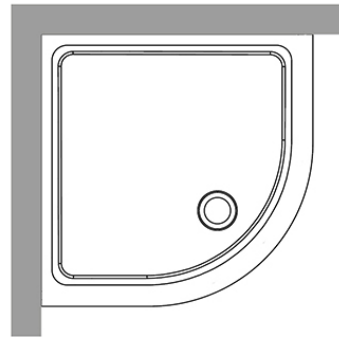

Duschkar i porslin - rektangulärt för placering i vänsterhörn.

Bredd/Djup: 800x960 mm *Höjd:* 200 mm *Vikt:* 51 kg *Bottenavlopp* ingår ej.

PRODUKTVARIANTER

Artnr.	Benämning	Pris
KS-1336	Duschkar Rektangulär Vänsterhörn 80x96	8 688 SEK

Duschkar Rektangulär Högerhörn 80x96

Duschkar i porslin - rektangulärt för placering i högerhörn.

Bredd/Djup: 800x960 mm *Höjd:* 200 mm *Vikt:* 51 kg *Bottenavlopp* ingår ej.

PRODUKTVARIANTER

Artnr.	Benämning	Pris
KS-1337	Duschkar Rektangulär Högerhörn 80x96	8 688 SEK

Duschkar Rektangulär Inbyggd 80x96

Duschkar i porslin - rektangulärt för placering i nisch.

Bredd/Djup: 800x960 mm *Höjd:* 200 mm *Vikt:* 50 kg *Bottenavlopp* ingår ej.

PRODUKTVARIANTER

Artnr.	Benämning	Pris
KS-1335	Duschkar Rektangulär Inbyggd 80x96	8 688 SEK

Duschkar Radie 80x80

Duschkar i porslin - för placering i hörn.

Bredd/Djup: 800x800 mm *Höjd:* 200 mm *Vikt:* 42 kg *Bottenavlopp* ingår ej.

PRODUKTVARIANTER

Artnr.	Benämning	Pris
KS-1342	Duschkar Radie 80x80	8 875 SEK