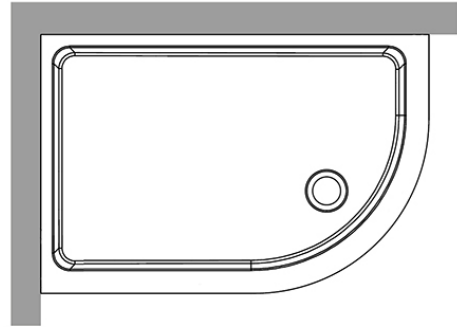

Duschkar Radie 80x80

Duschkar i porslin - för placering i hörn.

Bredd/Djup: 800x800 mm *Höjd:* 200 mm *Vikt:* 42 kg *Bottenavlopp* ingår ej.

PRODUKTVARIANTER

Artnr.	Benämning	Pris
KS-1342	Duschkar Radie 80x80	8 875 SEK

Duschkar Radie 90x90

Duschkar i porslin - för placering i hörn.

Bredd/Djup: 900x900 mm *Höjd:* 200 mm *Vikt:* 56 kg *Bottenavlopp* ingår ej.

PRODUKTVARIANTER

Artnr.	Benämning	Pris
KS-1339	Duschkar Radie 90x90	9 063 SEK

Duschkar Vänster 80x120

Duschkar i porslin - rektangulärt med radie för placering i vänsterhörn.

Bredd/Djup: 800x1200 mm *Höjd:* 200 mm *Vikt:* 62 kg *Bottenavlopp* ingår ej.

PRODUKTVARIANTER

Artnr.	Benämning	Pris
KS-1333	Duschkar Vänster 80x120	14 938 SEK

Duschkar Höger 80x120

Duschkar i porslin - rektangulärt med radie för placering i högerhörn.

Bredd/Djup: 800x1200 mm *Höjd:* 200 mm *Vikt:* 62 kg *Bottenavlopp* ingår ej.

PRODUKTVARIANTER

Artnr.	Benämning	Pris
KS-1332	Duschkar Höger 80x120	14 938 SEK