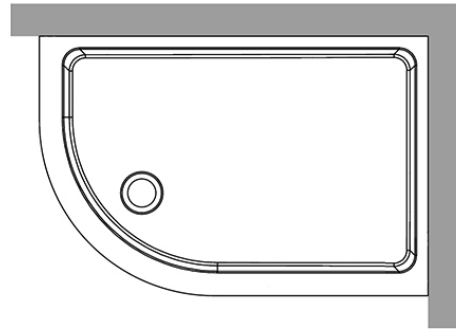

Duschkar Radie 80x80

Duschkar i porslin - för placering i hörn.

Bredd/Djup: 800x800 mm *Höjd:* 200 mm *Vikt:* 42 kg *Bottenavlopp* ingår ej.

PRODUKTVARIANTER

Artnr.	Benämning	Pris
KS-1342	Duschkar Radie 80x80	8 875 SEK

Duschkar Radie 90x90

Duschkar i porslin - för placering i hörn.

Bredd/Djup: 900x900 mm *Höjd:* 200 mm *Vikt:* 56 kg *Bottenavlopp* ingår ej.

PRODUKTVARIANTER

Artnr.	Benämning	Pris
KS-1339	Duschkar Radie 90x90	9 063 SEK

Duschkar Vänster 80x120

Duschkar i porslin - rektangulärt med radie för placering i vänsterhörn.

Bredd/Djup: 800x1200 mm *Höjd:* 200 mm *Vikt:* 62 kg *Bottenavlopp* ingår ej.

PRODUKTVARIANTER

Artnr.	Benämning	Pris
KS-1333	Duschkar Vänster 80x120	14 938 SEK

Duschkar Höger 80x120

Duschkar i porslin - rektangulärt med radie för placering i högerhörn.

Bredd/Djup: 800x1200 mm *Höjd:* 200 mm *Vikt:* 62 kg *Bottenavlopp* ingår ej.

PRODUKTVARIANTER

Artnr.	Benämning	Pris
KS-1332	Duschkar Höger 80x120	14 938 SEK