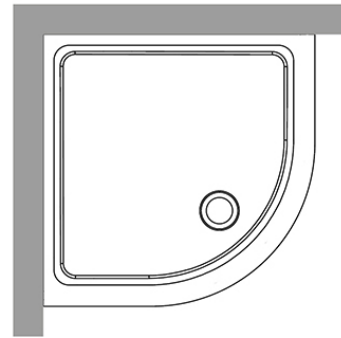

Duschkar i porslin - rektangulärt för placering i vänsterhörn.

Bredd/Djup: 800x960 mm *Höjd:* 200 mm *Vikt:* 51 kg *Bottenavlopp* ingår ej.

PRODUKTVARIANTER

Artnr.	Benämning	Pris
KS-1336	Duschkar Rektangulär Vänsterhörn 80x96	8 688 SEK

Duschkar Rektangulär Inbyggd 80x96

Duschkar i porslin - rektangulärt för placering i nisch.

Bredd/Djup: 800x960 mm *Höjd:* 200 mm *Vikt:* 50 kg *Bottenavlopp* ingår ej.

PRODUKTVARIANTER

Artnr.	Benämning	Pris
KS-1335	Duschkar Rektangulär Inbyggd 80x96	8 688 SEK

Duschkar Radie 80x80

Duschkar i porslin - för placering i hörn.

Bredd/Djup: 800x800 mm *Höjd:* 200 mm *Vikt:* 42 kg *Bottenavlopp* ingår ej.

PRODUKTVARIANTER

Artnr.	Benämning	Pris
KS-1342	Duschkar Radie 80x80	8 875 SEK

Duschkar Radie 90x90

Duschkar i porslin - för placering i hörn.

Bredd/Djup: 900x900 mm *Höjd:* 200 mm *Vikt:* 56 kg *Bottenavlopp* ingår ej.

PRODUKTVARIANTER

Artnr.	Benämning	Pris
KS-1339	Duschkar Radie 90x90	9 063 SEK