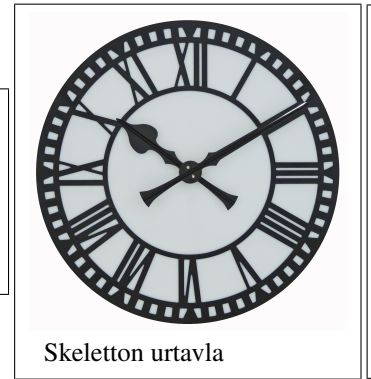

Skeleton Vit Traditional Kundunik design

Skeleton urtavla

Classic