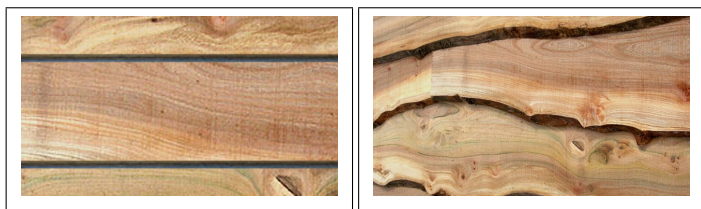

Alm - Feather Edge

Fasadpanel Alm - Feather Edge Dimensioner (kan variera med +/-3mm): 4-18x100 mm 4-18x150 mm 6-23x175 mm 6-23x200 mm Priserna är per löpmeter. Feather Edge panelen levereras färsk (otorkad) med rå sågad yta. Brädorna levereras i fallande längder från 2 - 4 meter. (Detta kan variera beroende på träslag). Tänk på att färskt trä kan krympa med upp till 10% de första 2-3 åren. Detta varierar beroende på träslag. Den bästa tiden för montering är på hösten eller vintern.

Vi kan leverera panel i flera olika träslag och i 16 olika standardprofiler, eller enligt specifika önskemål om inte våra vanliga modeller passar. Fjällpanel, råbarkad kant, fasad panel i många varianter mm mm. Se alla profiler i PDF till höger

PRODUKTVARIANTER

Artnr.	Benämning	Pris
VT-Elm-Feather-4-18x100	Fasadpanel, Alm, Feather edge, 4-18x100	170 SEK
VT-Elm-Feather-4-18x150	Fasadpanel, Alm, Feather edge, 4-18x150	260 SEK
VT-Elm-Feather-6-23x175	Fasadpanel, Alm, Feather edge, 6-23x175	440 SEK
VT-Elm-Feather-6-23x200	Fasadpanel, Alm, Feather edge, 6-23x200	530 SEK