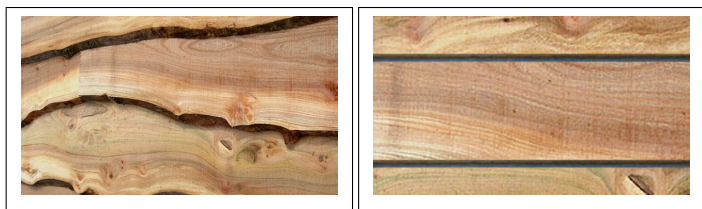

Alm - Waney Edge

Fasadpanel Alm - Waney Edge / One Square Waney Edge= Råbarkad kant innebär att ena kanten är obearbetad (se bild 2 i annat träslag). Priserna är därmed per kvm och dimensionerna anges enbart i tjocklek. Bredden på plankorna varierar mellan ca 200-350 mm. Dimensioner (kan variera med +/-3mm): 19 mm 25 mm Waney Edge panelen levereras färsk (otorkad) med rå sågad yta. Brädorna levereras i fallande längder från 2 - 4 meter. (Detta kan variera beroende på träslag). För att beräkna åtgång: Mät ytan och lägg till 30% för överlappning (minsta order 20kvm). Tänk på att färskt trä kan krympa med upp till 10% de första 2-3 åren. Detta varierar beroende på träslag. Den bästa tiden för montering är på hösten eller vintern.

Vi kan leverera panel i flera olika träslag och i 16 olika standardprofiler, eller enligt specifika önskemål om inte våra vanliga modeller passar. Fjällpanel, råbarkad kant, fasad panel i många varianter mm mm. Se alla profiler i PDF till höger

PRODUKTVARIANTER

Artnr.	Benämning	Pris
VT-Elm-Waney-19	Fasadpanel, Alm, Råbarkad kant, 19	1 760 SEK
VT-Elm-Waney-25	Fasadpanel, Alm, Råbarkad kant, 25	2 350 SEK