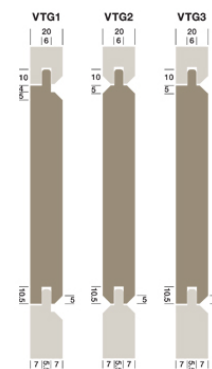

Ek (torkad) - TG+V

Lufttorkad Fasadpanel Ek - Tounge ? Groove with V joint description
Dimensioner: 20x95 mm 20x120 mm 20x145 mm
Profilerna på bild 1 är 145 mm om inget annat anges. Priserna är per löpmeter. Alla TG+V (VTG) profiler är utformade för att spikas synligt med undantag för VTG3 som kan monteras med dold spikning. TG+V panelen bör fästas med 2 mm mellanrum för att möjliggöra rörelse i virket. Ni måste alltid ange i meddelandefältet vilken profil ni önskar (VTG1, VTG2 eller VTG3). Brädorna levereras i fallande längder från 2 - 4 meter. (Detta kan variera beroende på träslag).

Vi kan leverera panel i flera olika träslag och i 16 olika standardprofiler, eller enligt specifika önskemål om inte våra vanliga modeller passar. Fjällpanel, råbarkad kant, fasad panel i många varianter mm mm. Se alla profiler i PDF till höger

PRODUKTVARIANTER

Artnr.	Benämning	Pris
VT-Oak-TG+V-095	Fasadpanel, Ek, TG+V, 20x95mm	124 SEK
VT-Oak-TG+V-120	Fasadpanel, Ek, TG+V, 20x120mm	166 SEK
VT-Oak-TG+V-145	Fasadpanel, Ek, TG+V, 20x145mm	210 SEK