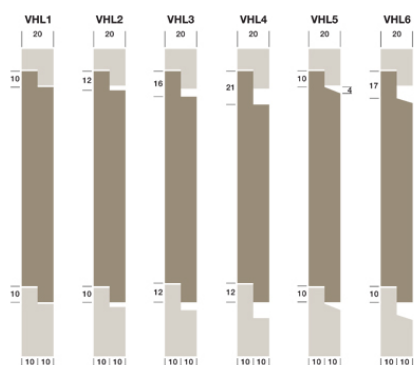

Ek (torkad) - Halflap

Lufitorkad Fasadpanel Ek - Halflap Dimensioner: 20x95 mm 20x120 mm 20x145 mm Profilerna på bild 1 är 145 mm om inget annat anges. Priserna är per löpmeter. Halflap panelen bör fästas med 2 mm mellanrum för att möjliggöra rörelse i virket. Ni måste alltid ange i meddelandefältet vilken profil ni önskar (VHL1, VHL2, VHL3, VHL4, VHL5 eller VHL6). Brädorna levereras i fallande längder från 2 - 4 meter. (Detta kan variera beroende på träslag).

Vi kan leverera panel i flera olika träslag och i 16 olika standardprofiler, eller enligt specifika önskemål om inte våra vanliga modeller passar. Fjällpanel, råbarkad kant, fasad panel i många varianter mm mm. Se alla profiler i PDF till höger

PRODUKTVARIANTER

Artnr.	Benämning	Pris
VT-Oak-Halflap-095	Fasadpanel, Ek, Halflap, 20x95mm	330 SEK
VT-Oak-Halflap-120	Fasadpanel, Ek, Halflap, 20x120mm	440 SEK
VT-Oak-Halflap-145	Fasadpanel, Ek, Halflap, 20x145mm	560 SEK