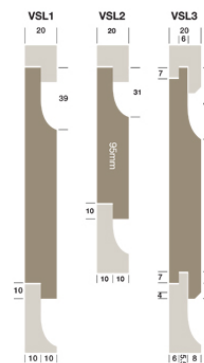

Ek (torkad) - Shiplap

Lufttorkad Fasadpanel Ek - Shiplap Dimensioner: 20x95 mm 20x120 mm 20x145 mm Profilerna på bild 1 är 145 mm om inget annat anges. Priserna är per löpmeter. Alla shiplap (VSL) profiler är utformade för att spikas synligt med undantag för VSL3 som kan monteras med dold spikning. Ni måste alltid ange i meddelandefältet vilken profil ni önskar (VSL1, VSL2 eller VSL3). Brädorna levereras i fallande längder från 2 - 4 meter. (Detta kan variera beroende på träslag).

Vi kan leverera panel i flera olika träslag och i 16 olika standardprofiler, eller enligt specifika önskemål om inte våra vanliga modeller passar. Fjällpanel, råbarkad kant, fasad panel i många varianter mm mm. Se alla profiler i PDF till höger

PRODUKTVARIANTER

Artnr.	Benämning	Pris
VT-Oak-Shiplap-095	Fasadpanel, Ek, Shiplap, 20x95mm	330 SEK
VT-Oak-Shiplap-120	Fasadpanel, Ek, Shiplap, 20x120mm	440 SEK
VT-Oak-Shiplap-145	Fasadpanel, Ek, Shiplap, 20x145mm	560 SEK