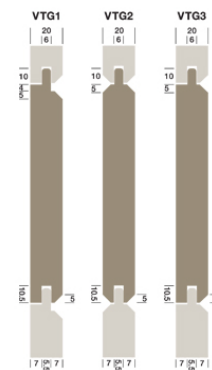

Fingerskarvad Kastanj - TG+V

*Lufttorkad Fasadpanel Fingerskarvad Äkta Kastanj - Tounge ?
Groove with V joint description* Dimensioner: 20x95 mm 20x120 mm 20x145 mm Profilerna på bild 1 är 145 mm om inget annat anges. Priserna är per löpmeter. Alla TG+V (VTG) profiler är utformade för att spikas synligt med undantag för VTG3 som kan monteras med dold spikning. TG+V panelen bör fästas med 2 mm mellanrum för att möjliggöra rörelse i virket. Ni måste alltid ange i meddelandefältet vilken profil ni önskar (VTG1, VTG2 eller VTG3). Fingerskarvade brädor levereras som standard i 4 meters längder.

Vi kan leverera panel i flera olika träslag och i 16 olika standardprofiler, eller enligt specifika önskemål om inte våra vanliga modeller passar. Fjällpanel, råbarkad kant, fasad panel i många varianter mm mm. Se alla profiler i PDF till höger

PRODUKTVARIANTER

Artnr.	Benämning	Pris
VT-A/DChestnut-TG+V-20x095	Fasadpanel, L/T Kastanj, TG+V, 20x95	135 SEK
VT-A/DChestnut-TG+V-20x120	Fasadpanel, L/T Kastanj, TG+V, 20x120	163 SEK
VT-A/DChestnut-TG+V-20x145	Fasadpanel, L/T Kastanj, TG+V, 20x145	191 SEK