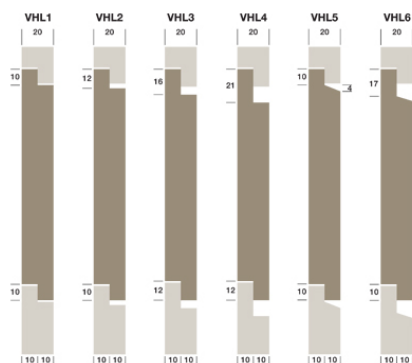

Fingerskarvad Kastanj - Halflap

Lufttorkad Fasadpanel Fingerskarvad Äkta Kastanj - Halflap
Dimensioner: 20x95 mm 20x120 mm 20x145 mm
Profilerna på bild 1 är 145 mm om inget annat anges. Priserna är per löpmet.
Halflap panelen bör fästas med 2 mm mellanrum för att möjliggöra rörelse i virket. Ni måste alltid ange i meddelandefältet vilken profil ni önskar (VHL1, VHL2, VHL3, VHL4, VHL5 eller VHL6). Fingerskarvade brädor levereras som standard i 4 meters längder.

Vi kan leverera panel i flera olika träslag och i 16 olika standardprofiler, eller enligt specifika önskemål om inte våra vanliga modeller passar. Fjällpanel, råbarkad kant, fasad panel i många varianter mm mm. Se alla profiler i PDF till höger

PRODUKTVARIANTER

Artnr.	Benämning	Pris
VT-A/DChestnut-Halflap-20x095	Fasadpanel, L/T Kastanj, Halflap, 20x95	360 SEK
VT-A/DChestnut-Halflap-20x120	Fasadpanel, L/T Kastanj, Halflap, 20x120	435 SEK
VT-A/DChestnut-Halflap-20x145	Fasadpanel, L/T Kastanj, Halflap, 20x145	510 SEK