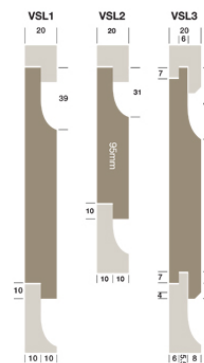

Fingerskarvad Kastanj - Shiplap

Lufttorkad Fasadpanel Fingerskarvad Äkta Kastanj - Shiplap Dimensioner: 20x95

mm20x120 mm20x145 mm Profilerna på bild 1 är 145 mm om inget annat anges. Priserna är per löpmeter. Alla shiplap (VSL) profiler är utformade för att spikas synligt med undantag för VSL3 som kan monteras med dold spikning. Ni måste alltid ange i meddelandefältet vilken profil ni önskar (VSL1, VSL2 eller VSL3). Fingerskarvade brädor levereras som standard i 4 meters längder.

Vi kan leverera panel i flera olika träslag och i 16 olika standardprofiler, eller enligt specifika önskemål om inte våra vanliga modeller passar. Fjällpanel, råbarkad kant, fasadpanel i många varianter mm mm. Se alla profiler i PDF till höger

PRODUKTVARIANTER

Artnr.	Benämning	Pris
VT-A/DChestnut-Shiplap-20x095	Fasadpanel, L/T Kastanj, Shiplap, 20x95	360 SEK
VT-A/DChestnut-Shiplap-20x120	Fasadpanel, L/T Kastanj, Shiplap, 20x120	435 SEK
VT-A/DChestnut-Shiplap-20x145	Fasadpanel, L/T Kastanj, Shiplap, 20x145	510 SEK