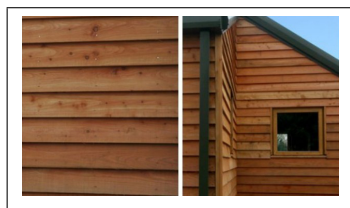

Lärk - Feather Edge

Fasadpanel Lärk - Feather Edge Dimensioner (kan variera med +/-3mm): 4-18x100 mm 4-18x150 mm 6-23x175 mm 6-23x200 mm Priserna är per löpmeter. Feather Edge panelen levereras färsk (otorkad) med rå sågad yta. Brädorna levereras i fallande längder från 2 - 4 meter. (Detta kan variera beroende på träslag). Tänk på att färskt trä kan krympa med upp till 10% de första 2-3 åren. Detta varierar beroende på träslag. Den bästa tiden för montering är på hösten eller vintern.

Vi kan leverera panel i flera olika träslag och i 16 olika standardprofiler, eller enligt specifika önskemål om inte våra vanliga modeller passar. Fjällpanel, råbarkad kant, fasad panel i många varianter mm mm. Se alla profiler i PDF till höger

Lärk - Waney Edge