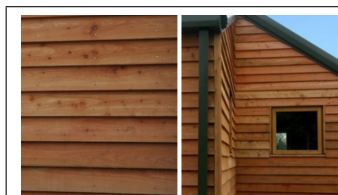

Lärk - Square Edge

*Fasadpanel*Lärk - *Square Edge*Dimensioner:25x100 mm25x125 mm25x150 mmPriserna är per löpmeter.Square Edge panelen levereras färsk (otorkad) med rå sågad yta. Bräderna levereras i fallande längder från 2.0metres - 4.0metres. (Detta kan variera beroende på träslag).Tänk på att färskt trä kan krympa med upp till 10% de första 2-3 åren. Detta varierar beroende på träslag. Den bästa tiden för montering är på hösten eller vintern.

Vi kan leverera panel i flera olika träslag och i 16 olika standardprofiler, eller enligt specifika önskemål om inte våra vanliga modeller passar. Fjällpanel, råbarkad kant, fasad panel i många varianter mm mm. Se alla profiler i PDF till höger

Lärk - Waney Edge

PRODUKTVARIANTER

Artnr.	Benämning	Pris
VT-Larch-Square-100	Fasadpanel, Lärk, Rak kant, 25x100	130 SEK
VT-Larch-Square-125	Fasadpanel, Lärk, Rak kant, 25x125	163 SEK
VT-Larch-Square-150	Fasadpanel, Lärk, Rak kant, 25x150	190 SEK