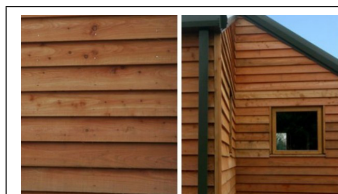

Lärk - Feather Edge

Fasadpanel Lärk - Feather Edge Dimensioner (kan variera med +/-3mm): 4-18x100 mm 4-18x150 mm 6-23x175 mm 6-23x200 mm Priserna är per löpmeter. Feather Edge panelen levereras färsk (otorkad) med rå sågad yta. Brädorna levereras i fallande längder från 2 - 4 meter. (Detta kan variera beroende på träslag). Tänk på att färskt trä kan krympa med upp till 10% de första 2-3 åren. Detta varierar beroende på träslag. Den bästa tiden för montering är på hösten eller vintern.

Vi kan leverera panel i flera olika träslag och i 16 olika standardprofiler, eller enligt specifika önskemål om inte våra vanliga modeller passar. Fjällpanel, råbarkad kant, fasad panel i många varianter mm mm. Se alla profiler i PDF till höger

Lärk - Waney Edge