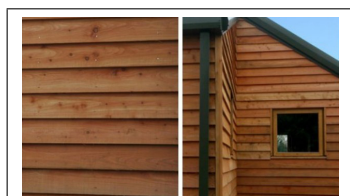

Lärk - Square Edge

Fasadpanel Lärk - Square Edge Dimensioner: 25x100 mm 25x125 mm 25x150 mm Priserna är per löpmeter. Square Edge panelen levereras färsk (otorkad) med rå sågad yta. Brädorna levereras i fallande längder från 2.0metres - 4.0metres. (Detta kan variera beroende på träslag). Tänk på att färskt trä kan krympa med upp till 10% de första 2-3 åren. Detta varierar beroende på träslag. Den bästa tiden för montering är på hösten eller vintern.

Vi kan leverera panel i flera olika träslag och i 16 olika standardprofiler, eller enligt specifika önskemål om inte våra vanliga modeller passar. Fjällpanel, råbarkad kant, fasad panel i många varianter mm mm. Se alla profiler i PDF till höger

Lärk - Waney Edge

PRODUKTVARIANTER

Artnr.	Benämning	Pris
VT-Larch-Square-100	Fasadpanel, Lärk, Rak kant, 25x100	130 SEK
VT-Larch-Square-125	Fasadpanel, Lärk, Rak kant, 25x125	163 SEK
VT-Larch-Square-150	Fasadpanel, Lärk, Rak kant, 25x150	190 SEK