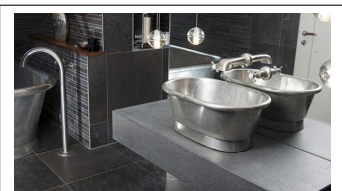

Aequs Tenn

Handslagen ho i Tenn av högsta finish.Levereras med matchande bottenventil - spinflow.

Längd: 560mm Djup: 350mm Höjd: 210mm

Insidan levereras i följande finishar:- Tenn- Vit emalj- Färgad emalj, valfri RAL

Angivna mått kan variera +/-2 mm eftersom produkten är handgjord.

PRODUKTVARIANTER

Artnr.	Benämning	Pris
WH-BAAQ-ST/CE	Handfat 'Aequs' - Tenn/ Färgad Emalj	22 301 SEK
WH-BAAQ-ST/E	Handfat 'Aequs' - Tenn/ Vit Emalj	21 409 SEK
WH-BAAQ-ST/T	Handfat 'Aequs' - Tenn/Tenn	19 176 SEK