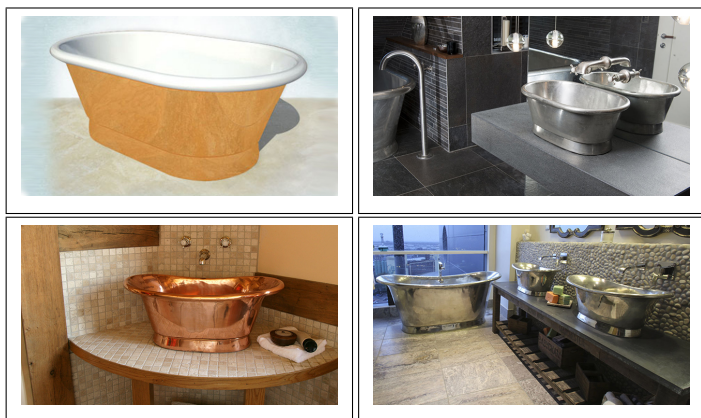

Aequs Koppar

Handslagen ho i koppar av högsta finish.

Utsidan är polerad och förseglad för att undvika oxidation. Välj mellan blank eller borstad utsida. Levereras med matchande bottenventil - spinflow. Längd: 560mm Djup: 350mm Höjd: 210mm

Insidan levereras i följande finishar: - Blank Koppar- Borstad koppar - Tenn- Blank Nickel- Borstad Nickel- Vit emalj- Färgad emalj, valfri RAL

Angivna mått kan variera +/-2 mm eftersom produkten är handgjord.

PRODUKTVARIANTER

Artnr.	Benämning	Pris
WH-BAAQ-BCUP/BC	Handfat 'Aequs' - Borstad Koppar/Borstad Koppar	17 414 SEK
WH-BAAQ-BCUP/BN	Handfat 'Aequs' - Borstad Koppar/Borstad Nickel	18 281 SEK
WH-BAAQ-BCUP/C	Handfat 'Aequs' - Borstad Koppar/Koppar	17 414 SEK
WH-BAAQ-BCUP/CE	Handfat 'Aequs' - Borstad Koppar/ Färgad Emalj	21 433 SEK
WH-BAAQ-BCUP/E	Handfat 'Aequs' - Borstad Koppar/ Vit Emalj	20 539 SEK
WH-BAAQ-BCUP/N	Handfat 'Aequs' - Borstad Koppar/Blank Nickel	18 281 SEK
WH-BAAQ-BCUP/T	Handfat 'Aequs' - Borstad Koppar/Tenn	17 414 SEK
WH-BAAQ-CUP/BC	Handfat 'Aequs' - Koppar/Borstad Koppar	17 414 SEK
WH-BAAQ-CUP/BN	Handfat 'Aequs' - Koppar/Borstad Nickel	18 281 SEK
WH-BAAQ-CUP/C	Handfat 'Aequs' - Koppar/Koppar	17 414 SEK
WH-BAAQ-CUP/CE	Handfat 'Aequs' - Koppar/ Färgad Emalj	21 433 SEK
WH-BAAQ-CUP/E	Handfat 'Aequs' - Koppar/ Vit Emalj	20 539 SEK
WH-BAAQ-CUP/N	Handfat 'Aequs' - Koppar/Blank Nickel	18 281 SEK
WH-BAAQ-CUP/T	Handfat 'Aequs' - Koppar/Tenn	17 414 SEK