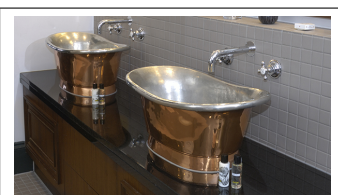

Bateau Koppar

Handslagen ho i koppar av högsta finish.

Utsidan är polerad och förseglad för att undvika oxidation. Välj mellan blank eller borstad utsida. Levereras med matchande bottenventil - spinflow. Längd: 660mm Djup: 370mm Höjd: 270mm

Insidan levereras i följande finishar:- Blank Koppar- Borstad koppar- Tenn- Blank Nickel- Borstad Nickel- Vit emalj- Färgad emalj, valfri RAL

Angivna mått kan variera +/-2 mm eftersom produkten är handgjord.

PRODUKTVARIANTER

Artnr.	Benämning	Pris
WH-BABAT-BCUP/BC	Handfat 'Bateau' - Borstad Koppar/Borstad Koppar	17 414 SEK
WH-BABAT-BCUP/BN	Handfat 'Bateau' - Borstad Koppar/Borstad Nickel	18 281 SEK
WH-BABAT-BCUP/C	Handfat 'Bateau' - Borstad Koppar/Koppar	17 414 SEK
WH-BABAT-BCUP/CE	Handfat 'Bateau' - Borstad Koppar/ Färgad Emalj	21 433 SEK
WH-BABAT-BCUP/E	Handfat 'Bateau' - Borstad Koppar/ Vit Emalj	20 539 SEK
WH-BABAT-BCUP/N	Handfat 'Bateau' - Borstad Koppar/Blank Nickel	18 281 SEK
WH-BABAT-BCUP/T	Handfat 'Bateau' - Borstad Koppar/Tenn	17 414 SEK
WH-BABAT-CUP/BC	Handfat 'Bateau' - Koppar/Borstad Koppar	17 414 SEK
WH-BABAT-CUP/BN	Handfat 'Bateau' - Koppar/Borstad Nickel	18 281 SEK
WH-BABAT-CUP/C	Handfat 'Bateau' - Koppar/Koppar	17 414 SEK
WH-BABAT-CUP/CE	Handfat 'Bateau' - Koppar/ Färgad Emalj	21 433 SEK
WH-BABAT-CUP/E	Handfat 'Bateau' - Koppar/ Vit Emalj	20 539 SEK
WH-BABAT-CUP/N	Handfat 'Bateau' - Koppar/Blank Nickel	18 281 SEK
WH-BABAT-CUP/T	Handfat 'Bateau' - Koppar/Tenn	17 414 SEK