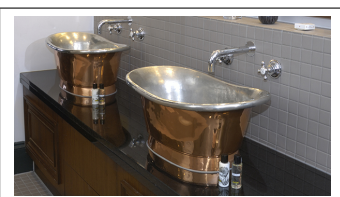

Bateau Koppar

Handslagen ho i koppar av högsta finish.

Utsidan är polerad och förseglad för att undvika oxidation. Välj mellan blank eller borstad utsida. Levereras med matchande bottenventil - spinflow. Längd: 660mm Djup: 370mm Höjd: 270mm

Insidan levereras i följande finishar:- Blank Koppar- Borstad koppar- Tenn- Blank Nickel- Borstad Nickel- Vit emalj- Färgad emalj, valfri RAL

Angivna mått kan variera +/-2 mm eftersom produkten är handgjord.

PRODUKTVARIANTER

Artnr.	Benämning	Pris
WH-BABAT-BCUP/BC	Handfat 'Bateau' - Borstad Koppar/Borstad Koppar	17 414 SEK
WH-BABAT-BCUP/BN	Handfat 'Bateau' - Borstad Koppar/Borstad Nickel	18 281 SEK
WH-BABAT-BCUP/C	Handfat 'Bateau' - Borstad Koppar/Koppar	17 414 SEK
WH-BABAT-BCUP/CE	Handfat 'Bateau' - Borstad Koppar/ Färgad Emalj	21 433 SEK
WH-BABAT-BCUP/E	Handfat 'Bateau' - Borstad Koppar/ Vit Emalj	20 539 SEK
WH-BABAT-BCUP/N	Handfat 'Bateau' - Borstad Koppar/Blank Nickel	18 281 SEK
WH-BABAT-BCUP/T	Handfat 'Bateau' - Borstad Koppar/Tenn	17 414 SEK
WH-BABAT-CUP/BC	Handfat 'Bateau' - Koppar/Borstad Koppar	17 414 SEK
WH-BABAT-CUP/BN	Handfat 'Bateau' - Koppar/Borstad Nickel	18 281 SEK
WH-BABAT-CUP/C	Handfat 'Bateau' - Koppar/Koppar	17 414 SEK
WH-BABAT-CUP/CE	Handfat 'Bateau' - Koppar/ Färgad Emalj	21 433 SEK
WH-BABAT-CUP/E	Handfat 'Bateau' - Koppar/ Vit Emalj	20 539 SEK
WH-BABAT-CUP/N	Handfat 'Bateau' - Koppar/Blank Nickel	18 281 SEK
WH-BABAT-CUP/T	Handfat 'Bateau' - Koppar/Tenn	17 414 SEK