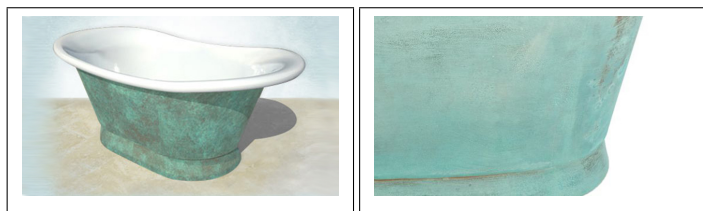

Bateau Ärgat

Handslagen ho i koppar av högsta finish.

Utsidan är naturligt ärgat hos tillverkaren. En process som tar lång tid. Levereras med matchande bottenventil - spinflow. Längd: 660mm Djup: 370mm Höjd: 270mm

Insidan levereras i följande finishar:- Blank Koppar- Borstad koppar- Tenn- Blank Nickel- Borstad Nickel- Vit emalj- Färgad emalj, valfri RAL

Angivna mått kan variera +/-2 mm eftersom produkten är handgjord.

PRODUKTVARIANTER

Artnr.	Benämning	Pris
WH-BABAT-VGS/BC	Handfat 'Bateau' - Ärgad Koppar/Borstad Koppar	17 935 SEK
WH-BABAT-VGS/BN	Handfat 'Bateau' - Ärgad Koppar/Borstad Nickel	18 803 SEK
WH-BABAT-VGS/C	Handfat 'Bateau' - Ärgad Koppar/Koppar	17 935 SEK
WH-BABAT-VGS/CE	Handfat 'Bateau' - Ärgad Koppar/ Färgad Emalj	22 029 SEK
WH-BABAT-VGS/E	Handfat 'Bateau' - Ärgad Koppar/ Vit Emalj	21 085 SEK
WH-BABAT-VGS/N	Handfat 'Bateau' - Ärgad Koppar/Blank Nickel	18 803 SEK
WH-BABAT-VGS/T	Handfat 'Bateau' - Ärgad Koppar/Tenn	17 935 SEK