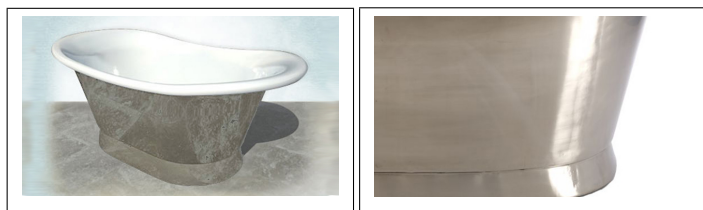

Bateau Nickel

Handslagen ho i förnicklad koppar eller mässing av högsta finish.

Välj mellan blank eller borstad utsida (på bild 3).Levereras med matchande bottenventil - spinflow.Längd: 660mmDjup: 370mmHöjd: 270mm

Insidan levereras i följande finishar:- Blank Koppar- Borstad Koppar- Blank Mässing- Borstad Mässing- Tenn- Blank Nickel- Borstad Nickel- Vit emalj- Färgad emalj, valfri RAL

Angivna mått kan variera +/-2 mm eftersom produkten är handgjord.

PRODUKTVARIANTER

Artnr.	Benämning	Pris
WH-BABAT-AR/B	Handfat 'Bateau' - Nickel/Mässing	18 281 SEK
WH-BABAT-AR/BB	Handfat 'Bateau' - Nickel/Borstad Mässing	18 281 SEK
WH-BABAT-AR/BC	Handfat 'Bateau' - Nickel/Borstad Koppar	18 281 SEK
WH-BABAT-AR/BN	Handfat 'Bateau' - Nickel/Borstad Nickel	19 176 SEK
WH-BABAT-AR/C	Handfat 'Bateau' - Nickel/Koppar	18 281 SEK
WH-BABAT-AR/CE	Handfat 'Bateau' - Nickel/ Färgad Emalj	22 301 SEK
WH-BABAT-AR/E	Handfat 'Bateau' - Nickel/ Vit Emalj	21 409 SEK
WH-BABAT-AR/N	Handfat 'Bateau' - Nickel/BlankNickel	19 176 SEK
WH-BABAT-AR/T	Handfat 'Bateau' - Nickel/Tenn	18 281 SEK
WH-BABAT-BAR/B	Handfat 'Bateau' - Borstad Nickel/Mässing	18 281 SEK
WH-BABAT-BAR/BB	Handfat 'Bateau' - Borstad Nickel/Borstad Mässing	18 281 SEK
WH-BABAT-BAR/BCUP	Handfat 'Bateau' - Borstad Nickel/Borstad Koppar	18 281 SEK
WH-BABAT-BAR/BN	Handfat 'Bateau' - Borstad Nickel/Borstad Nickel	19 176 SEK
WH-BABAT-BAR/CE	Handfat 'Bateau' - Borstad Nickel/ Färgad Emalj	22 301 SEK
WH-BABAT-BAR/CUP	Handfat 'Bateau' - Borstad Nickel/Koppar	18 281 SEK
WH-BABAT-BAR/E	Handfat 'Bateau' - Borstad Nickel/ Vit Emalj	21 409 SEK
WH-BABAT-BAR/N	Handfat 'Bateau' - Borstad Nickel/Blank Nickel	19 176 SEK
WH-BABAT-BAR/T	Handfat 'Bateau' - Borstad Nickel/Tenn	18 281 SEK