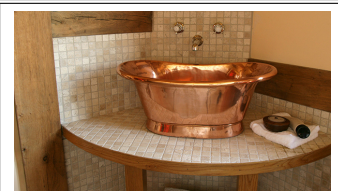

Bateau Koppar

Handslagen ho i koppar av högsta finish.

Utsidan är polerad och förseglad för att undvika oxidation. Välj mellan blank eller borstad utsida. Levereras med matchande bottenventil - spinflow. Längd: 660mm Djup: 370mm Höjd: 270mm

Insidan levereras i följande finishar:- Blank Koppar- Borstad koppar- Tenn- Blank Nickel- Borstad Nickel- Vit emalj- Färgad emalj, valfri RAL

Angivna mått kan variera +/-2 mm eftersom produkten är handgjord.

PRODUKTVARIANTER

Artnr.	Benämning	Pris
WH-BABAT-BCUP/BC	Handfat 'Bateau' - Borstad Koppar/Borstad Koppar	17 414 SEK
WH-BABAT-BCUP/BN	Handfat 'Bateau' - Borstad Koppar/Borstad Nickel	18 281 SEK
WH-BABAT-BCUP/C	Handfat 'Bateau' - Borstad Koppar/Koppar	17 414 SEK
WH-BABAT-BCUP/CE	Handfat 'Bateau' - Borstad Koppar/ Färgad Emalj	21 433 SEK
WH-BABAT-BCUP/E	Handfat 'Bateau' - Borstad Koppar/ Vit Emalj	20 539 SEK
WH-BABAT-BCUP/N	Handfat 'Bateau' - Borstad Koppar/Blank Nickel	18 281 SEK
WH-BABAT-BCUP/T	Handfat 'Bateau' - Borstad Koppar/Tenn	17 414 SEK
WH-BABAT-CUP/BC	Handfat 'Bateau' - Koppar/Borstad Koppar	17 414 SEK
WH-BABAT-CUP/BN	Handfat 'Bateau' - Koppar/Borstad Nickel	18 281 SEK
WH-BABAT-CUP/C	Handfat 'Bateau' - Koppar/Koppar	17 414 SEK
WH-BABAT-CUP/CE	Handfat 'Bateau' - Koppar/ Färgad Emalj	21 433 SEK
WH-BABAT-CUP/E	Handfat 'Bateau' - Koppar/ Vit Emalj	20 539 SEK
WH-BABAT-CUP/N	Handfat 'Bateau' - Koppar/Blank Nickel	18 281 SEK
WH-BABAT-CUP/T	Handfat 'Bateau' - Koppar/Tenn	17 414 SEK