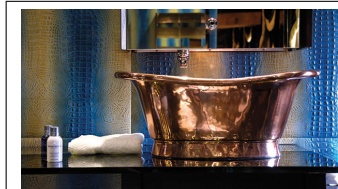

Bateau Koppar

Handslagen ho i koppar av högsta finish.

Utsidan är polerad och förseglad för att undvika oxidation. Välj mellan blank eller borstad utsida. Levereras med matchande bottenventil - spinflow. Längd: 660mm Djup: 370mm Höjd: 270mm

Insidan levereras i följande finishar:- Blank Koppar- Borstad koppar- Tenn- Blank Nickel- Borstad Nickel- Vit emalj- Färgad emalj, valfri RAL

Angivna mått kan variera +/-2 mm eftersom produkten är handgjord.

PRODUKTVARIANTER

Artnr.	Benämning	Pris
WH-BABAT-BCUP/BC	Handfat 'Bateau' - Borstad Koppar/Borstad Koppar	17 414 SEK
WH-BABAT-BCUP/BN	Handfat 'Bateau' - Borstad Koppar/Borstad Nickel	18 281 SEK
WH-BABAT-BCUP/C	Handfat 'Bateau' - Borstad Koppar/Koppar	17 414 SEK
WH-BABAT-BCUP/CE	Handfat 'Bateau' - Borstad Koppar/ Färgad Emalj	21 433 SEK
WH-BABAT-BCUP/E	Handfat 'Bateau' - Borstad Koppar/ Vit Emalj	20 539 SEK
WH-BABAT-BCUP/N	Handfat 'Bateau' - Borstad Koppar/Blank Nickel	18 281 SEK
WH-BABAT-BCUP/T	Handfat 'Bateau' - Borstad Koppar/Tenn	17 414 SEK
WH-BABAT-CUP/BC	Handfat 'Bateau' - Koppar/Borstad Koppar	17 414 SEK
WH-BABAT-CUP/BN	Handfat 'Bateau' - Koppar/Borstad Nickel	18 281 SEK
WH-BABAT-CUP/C	Handfat 'Bateau' - Koppar/Koppar	17 414 SEK
WH-BABAT-CUP/CE	Handfat 'Bateau' - Koppar/ Färgad Emalj	21 433 SEK
WH-BABAT-CUP/E	Handfat 'Bateau' - Koppar/ Vit Emalj	20 539 SEK
WH-BABAT-CUP/N	Handfat 'Bateau' - Koppar/Blank Nickel	18 281 SEK
WH-BABAT-CUP/T	Handfat 'Bateau' - Koppar/Tenn	17 414 SEK