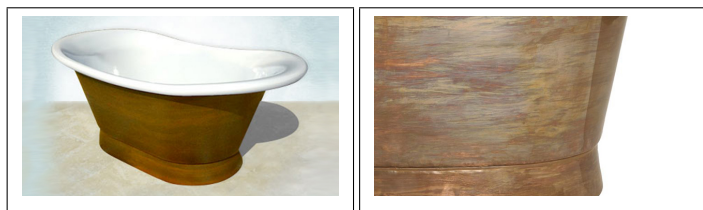

Bateau Patina

Handslagen ho i koppar av högsta finish.

Utsidan är naturligt oxiderad hos tillverkaren. En process som tar lång tid. Levereras med matchande bottenventil - spinflow. Längd: 660mm Djup: 370mm Höjd: 270mm

Insidan levereras i följande finishar:- Blank Koppar- Borstad koppar- Tenn- Blank Nickel- Borstad Nickel- Vit emalj- Färgad emalj, valfri RAL

Angivna mått kan variera +/-2 mm eftersom produkten är handgjord.

PRODUKTVARIANTER

Artnr.	Benämning	Pris
WH-BABAT-PAT/BC	Handfat 'Bateau' - Patinerad Koppar/Borstad Koppar	17 761 SEK
WH-BABAT-PAT/BN	Handfat 'Bateau' - Patinerad Koppar/Borstad Nickel	18 629 SEK
WH-BABAT-PAT/C	Handfat 'Bateau' - Patinerad Koppar/Koppar	17 761 SEK
WH-BABAT-PAT/CE	Handfat 'Bateau' - Patinerad Koppar/ Färgad Emalj	21 779 SEK
WH-BABAT-PAT/E	Handfat 'Bateau' - Patinerad Koppar/ Vit Emalj	20 887 SEK
WH-BABAT-PAT/N	Handfat 'Bateau' - Patinerad Koppar/Blank Nickel	18 629 SEK
WH-BABAT-PAT/T	Handfat 'Bateau' - Patinerad Koppar/Tenn	17 761 SEK