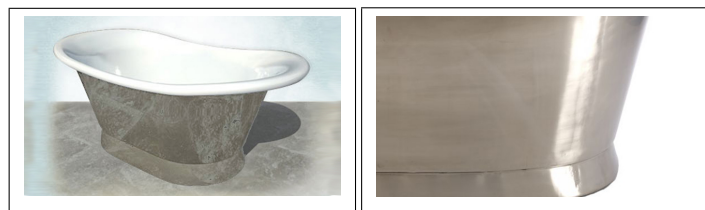

Bateau Nickel

Handslagen ho i förnicklad koppar eller mässing av högsta finish.

Välj mellan blank eller borstad utsida (på bild 3).Levereras med matchande bottenventil - spinflow.Längd: 660mmDjup: 370mmHöjd: 270mm

Insidan levereras i följande finishar:- Blank Koppar- Borstad Koppar- Blank Mässing- Borstad Mässing- Tenn- Blank Nickel- Borstad Nickel- Vit emalj- Färgad emalj, valfri RAL

Angivna mått kan variera +/-2 mm eftersom produkten är handgjord.

PRODUKTVARIANTER

Artnr.	Benämning	Pris
WH-BABAT-AR/B	Handfat 'Bateau' - Nickel/Mässing	18 281 SEK
WH-BABAT-AR/BB	Handfat 'Bateau' - Nickel/Borstad Mässing	18 281 SEK
WH-BABAT-AR/BC	Handfat 'Bateau' - Nickel/Borstad Koppar	18 281 SEK
WH-BABAT-AR/BN	Handfat 'Bateau' - Nickel/Borstad Nickel	19 176 SEK
WH-BABAT-AR/C	Handfat 'Bateau' - Nickel/Koppar	18 281 SEK
WH-BABAT-AR/CE	Handfat 'Bateau' - Nickel/ Färgad Emalj	22 301 SEK
WH-BABAT-AR/E	Handfat 'Bateau' - Nickel/ Vit Emalj	21 409 SEK
WH-BABAT-AR/N	Handfat 'Bateau' - Nickel/BlankNickel	19 176 SEK
WH-BABAT-AR/T	Handfat 'Bateau' - Nickel/Tenn	18 281 SEK
WH-BABAT-BAR/B	Handfat 'Bateau' - Borstad Nickel/Mässing	18 281 SEK
WH-BABAT-BAR/BB	Handfat 'Bateau' - Borstad Nickel/Borstad Mässing	18 281 SEK
WH-BABAT-BAR/BCUP	Handfat 'Bateau' - Borstad Nickel/Borstad Koppar	18 281 SEK
WH-BABAT-BAR/BN	Handfat 'Bateau' - Borstad Nickel/Borstad Nickel	19 176 SEK
WH-BABAT-BAR/CE	Handfat 'Bateau' - Borstad Nickel/ Färgad Emalj	22 301 SEK
WH-BABAT-BAR/CUP	Handfat 'Bateau' - Borstad Nickel/Koppar	18 281 SEK
WH-BABAT-BAR/E	Handfat 'Bateau' - Borstad Nickel/ Vit Emalj	21 409 SEK
WH-BABAT-BAR/N	Handfat 'Bateau' - Borstad Nickel/Blank Nickel	19 176 SEK
WH-BABAT-BAR/T	Handfat 'Bateau' - Borstad Nickel/Tenn	18 281 SEK