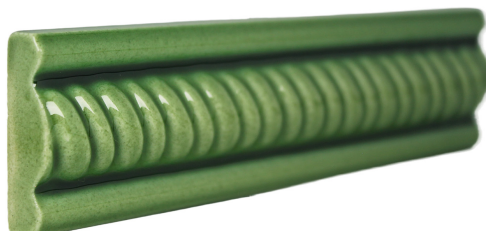

Rope Moulding 6x1,5 - Apple

Rektangulär kakelplatta 152x38 mm
Profilerad platta som list i kakelyta

Klassisk glasyr med hög & djup glans för användning i kök & badrum.

Se info om alla kulörer och format under ”datablad och info för nedladdning” i fliken till höger om huvudbilden.

PRODUKTVARIANTER

Artnr.	Benämning	Pris
HES-RAP6x1,5	Kakel - Rope - Apple - 152x38mm	119 SEK