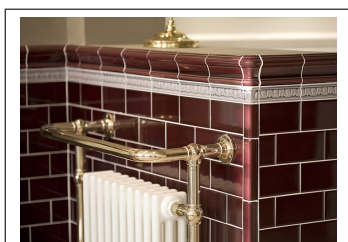

Classic Moulding (bröstlist) 6x3 - Apple

Rektangulär kakelplatta 152x76 mm Profilerad bröstlist som list i yta eller som avslut. Glaserad ovankant. Används ofta även som "ram" runt fast monterade speglar etc. I samma profil finns yttre hörn för riktigt snyggt resultat.

Klassisk glasyr med hög & djup glans för användning i kök & badrum.

Se info om alla kulörer och format under "datablad och info för nedladdning" i fliken till höger om huvudbilden.

Burgundy

PRODUKTVARIANTER

Artnr.	Benämning	Pris
HES-ChmAP6x3	Kakel - Classic Moulding - Apple - 152x76mm	149 SEK