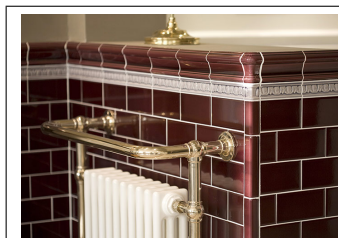

Straight Corner 3 & 6 - Apple

Yttre hörn till samtliga HE's plattor. Finns i 3" (76 mm) eller 6" (152 mm) höjd

Klassisk glasyr med hög & djup glans för användning i kök & badrum.

Se info om alla kulörer och format under "datablad och info för nedladdning" i fliken till höger om huvudbilden.

Burgundy