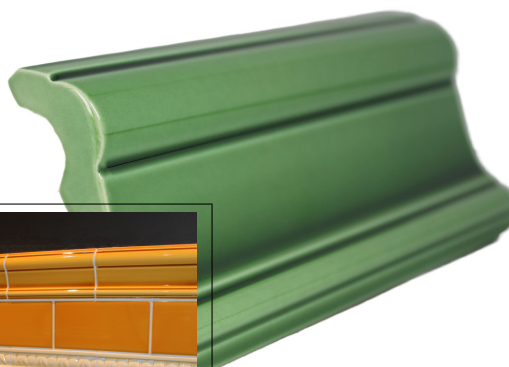

Classic Moulding (bröstlist) 6x3 - Apple

Rektangulär kakelplatta 152x76 mm Profilerad bröstlist som list i yta eller som avslut. Glaserad ovankant. Används ofta även som "ram" runt fast monterade speglar etc. I samma profil finns yttre hörn för riktigt snyggt resultat.

Klassisk glasyr med hög & djup glans för användning i kök & badrum.

Se info om alla kulörer och format under "datablad och info för nedladdning" i fliken till höger om huvudbilden.

Victorian Grey