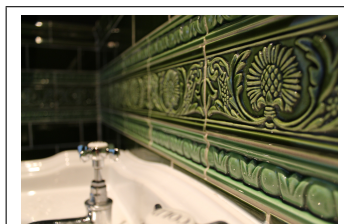

Crown Moulding 6x1,5 - Apple

Rektangulär kakelplatta 152x38 mm
Profilerad platta som list i kakelyta
samma profil finns yttre hörn för riktigt snyggt resultat.

Klassisk glasyr med hög & djup glans för användning i kök & badrum.

Se info om alla kulörer och format under "datablad och info för nedladdning" i fliken till höger om huvudbilden.

Jade

PRODUKTVARIANTER

Artnr.	Benämning	Pris
HES-CrwAP6x1,5	Kakel - Crown - Apple - 152x38mm	119 SEK