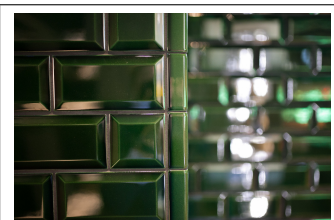

Victorian Green