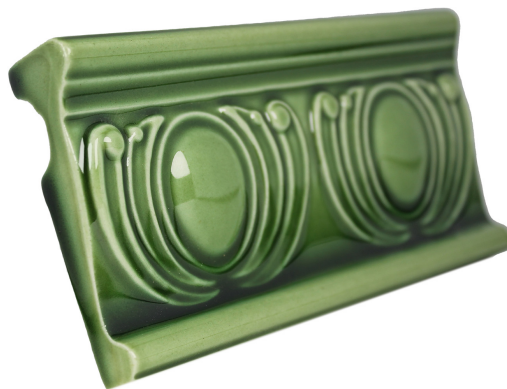

Royal Garland Dado 6x3 - Apple

Rektangulär kakelplatta 152x76 mm Profilerad bröstlist som list i kakelyta, eller som bröstlist då den har glaserad ovansida. I samma profil finns yttre hörn för riktigt snyggt resultat.

Klassisk glasyr med hög & djup glans för användning i kök & badrum.

Se info om alla kulörer och format under ”datablad och info för nedladdning” i fliken till höger om huvudbilden.

PRODUKTVARIANTER

Artnr.	Benämning	Pris
HES-RGDAP6x3	Kakel - Royal Garland Dado - Apple - 152x76mm	229 SEK