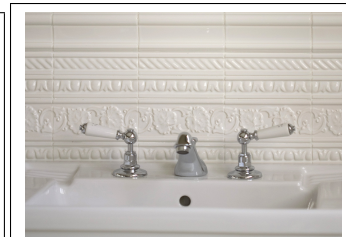

Se info om alla kulörer och format under "datablad och info för nedladdning" i fliken till höger om huvudbilden.

Snowdrop (med Vict. Grey)

Snowdrop (med Burgundy)

Jade

Snowdrop

PRODUKTVARIANTER

Artnr.	Benämning	Pris
HES-CrwAP6x1,5	Kakel - Crown - Apple - 152x38mm	119 SEK