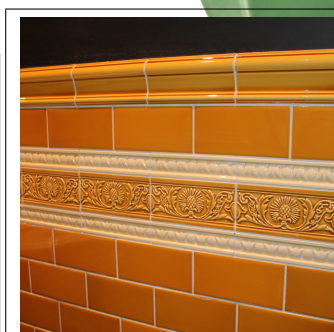

Inca gold

PRODUKTVARIANTER

Artnr.	Benämning	Pris
HES-ChmAP6x3	Kakel - Classic Moulding - Apple - 152x76mm	149 SEK

Classic Moulding Corner - Apple

Yttre hörn till Classic Moulding (bröstlist)

Klassisk glasyr med hög & djup glans för användning i kök & badrum.