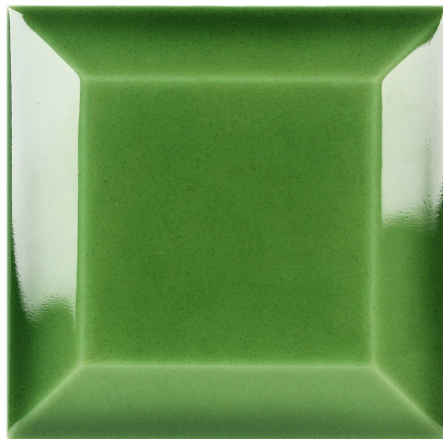

Half Metro Tile 75x75 - Apple

Kvadratisk kakelplatta 75x75 mmTjocklek 9 mmFör snygga avslut i murförband med Metro 150x75

Klassisk glasyr med hög & djup glans för användning i kök & badrum.Förpackningsstorlek : Kartong om 96 plattor, 80 kartonger per pall.

Se info om alla kulörer och format under ”datablad och info för nedladdning” i fliken till höger om huvudbilden.

PRODUKTVARIANTER

Artnr.	Benämning	Pris
HES-MthAP75x75	Kakel - Metro Half - Apple - 75x75mm	56 SEK