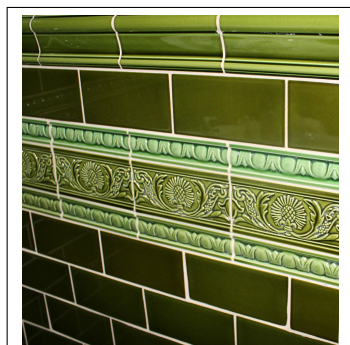

Thistle Moulding 6x3 - Apple

Rektangulär kakelplatta 152x76 mm
Profilerad bröstlist som list i kakelyta samma profil finns yttre hörn för riktigt snyggt resultat.

Klassisk glasyr med hög & djup glans för användning i kök & badrum.

Se info om alla kulörer och format under "datablad och info för nedladdning" i fliken till höger om huvudbilden.

Jade