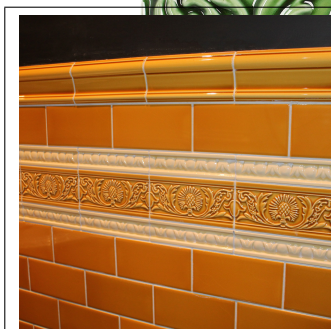

Thistle Moulding 6x3 - Apple

Rektangulär kakelplatta 152x76 mm
Profilerad bröstlist som list i kakelyta samma profil finns yttre hörn för riktigt snyggt resultat.

Klassisk glasyr med hög & djup glans för användning i kök & badrum.

Se info om alla kulörer och format under "datablad och info för nedladdning" i fliken till höger om huvudbilden.

Inca gold

PRODUKTVARIANTER

Artnr.	Benämning	Pris
HES-ThiAP6x3	Kakel - Thistle - Apple - 152x76mm	139 SEK