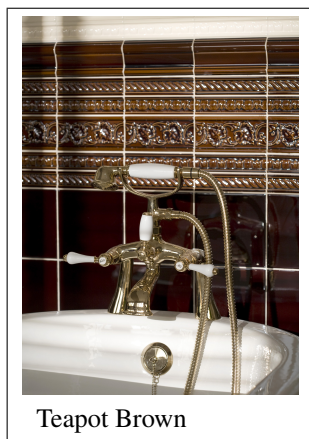

Snowdrop (med Jade)

Cable Moulding 6x1,5 - Apple

Rektangulär kakelplatta 152x38 mm
Profilerad platta som list i kakelyta
samma profil finns yttre hörn för riktigt snyggt resultat.

Klassisk glasyr med hög & djup glans för användning i kök & badrum.

Se info om alla kulörer och format under "datablad och info för nedladdning" i fliken till höger om huvudbilden.

Teapot Brown