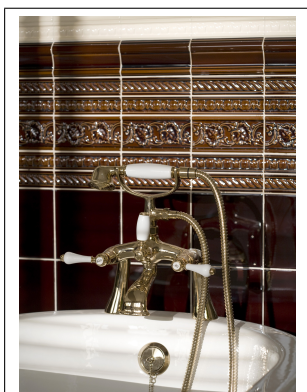

Teapot Brown