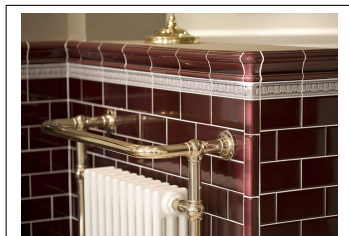

Classic Moulding Corner - Bluebell

Yttre hörn till Classic Moulding (bröstlist)

Klassisk glasyr med hög & djup glans för användning i kök & badrum.

Se info om alla kulörer och format under ”datablad och info för nedladdning” i fliken till höger om huvudbilden.

Burgundy