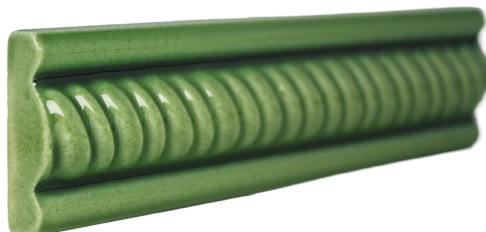

Rope Moulding 6x1,5 - Bluebell (fel kulör på bild)

Rektangulär kakelplatta 152x38 mm Profilerad platta som list i kakelyta

Klassisk glasyr med hög & djup glans för användning i kök & badrum.

Se info om alla kulörer och format under "datablad och info för nedladdning" i fliken till höger om huvudbilden.

PRODUKTVARIANTER

Artnr.	Benämning	Pris
HES-RBB6x1,5	Kakel - Rope - Bluebell - 152x38mm	119 SEK