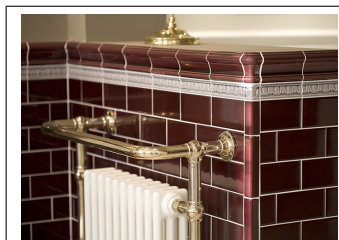

Straight Corner 3 & 6 - Bluebell

Yttre hörn till samtliga HE's plattor. Finns i 3" (76 mm) eller 6" (152 mm) höjd

Klassisk glasyr med hög & djup glans för användning i kök & badrum.

Se info om alla kulörer och format under "datablad och info för nedladdning" i fliken till höger om huvudbilden.

Burgundy