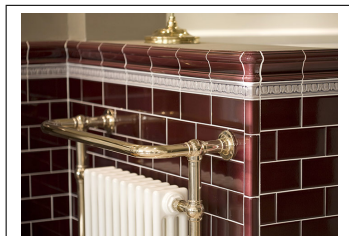

Crown Moulding Corner - Bluebell

Yttre hörn till Crown Moulding.

Klassisk glasyr med hög & djup glans för användning i kök & badrum.

Se info om alla kulörer och format under ”datablad och info för nedladdning” i fliken till höger om huvudbilden.

Snowdrop (med Burgundy)

PRODUKTVARIANTER

Artnr.	Benämning	Pris
HES-CrCBB1,5	Kakel - Crown Corner - Bluebell - 38mm	229 SEK