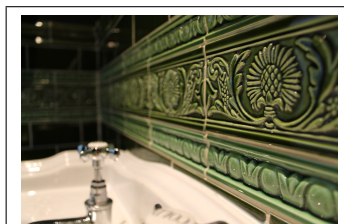

Crown Moulding 6x1,5 - Bluebell

Rektangulär kakelplatta 152x38 mm
Profilerad platta som list i kakelyta
samma profil finns yttre hörn för riktigt snyggt resultat.

Klassisk glasyr med hög & djup glans för användning i kök & badrum.

Se info om alla kulörer och format under "datablad och info för nedladdning" i fliken till höger om huvudbilden.

Jade

PRODUKTVARIANTER

Artnr.	Benämning	Pris
HES-CrwBB6x1,5	Kakel - Crown - Bluebell - 152x38mm	119 SEK