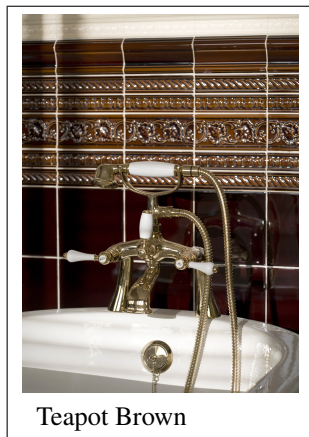

Snowdrop (med Jade)

Cable moulding 6x1,5 - Bluebell

Rektangulär kakelplatta 152x38 mm
Profilerad platta som list i kakelyta
samma profil finns yttre hörn för riktigt snyggt resultat.

Klassisk glasyr med hög & djup glans för användning i kök & badrum.

Se info om alla kulörer och format under "datablad och info för nedladdning" i fliken till höger om huvudbilden.

Teapot Brown