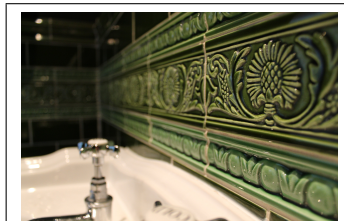

Crown Moulding 6x1,5 - Bluebell

Rektangulär kakelplatta 152x38 mm
Profilerad platta som list i kakelyta
samma profil finns yttre hörn för riktigt snyggt resultat.

Klassisk glasyr med hög & djup glans för användning i kök & badrum.

Se info om alla kulörer och format under "datablad och info för nedladdning" i fliken till höger om huvudbilden.

Jade

PRODUKTVARIANTER

Artnr.	Benämning	Pris
HES-CrwBB6x1,5	Kakel - Crown - Bluebell - 152x38mm	119 SEK