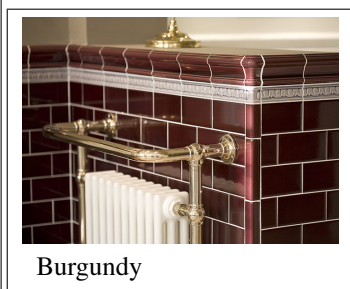

Inca gold

Burgundy