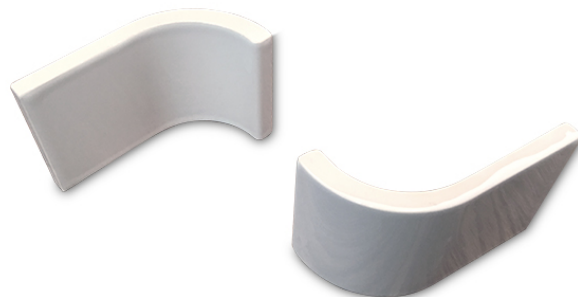

Subway halftile Quad corner Internal 4,5x3 - Bluebell (F

Rektangulär kakelplatta 114x76 mm För rundade inre hörn till alla H&E's plattor med 76 mm höjd. (se profilritning under "datablad och info för nedladdning")

Finns även med glaserad utsida för ytterhörn (separat produkt) Tjocklek 11 mm

Klassisk glasyr med hög & djup glans för användning i kök & badrum.

Se info om alla kulörer och format under "datablad och info för nedladdning" i fliken till höger om huvudbilden.

DUKTVARIANTER

	Pris
Quad Corner Internal - Bluebell -	225 SEK