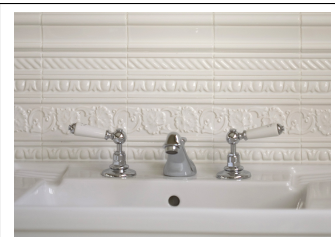

Snowdrop

PRODUKTVARIANTER

Artnr.	Benämning	Pris
HES-CrwBB6x1,5	Kakel - Crown - Bluebell - 152x38mm	119 SEK