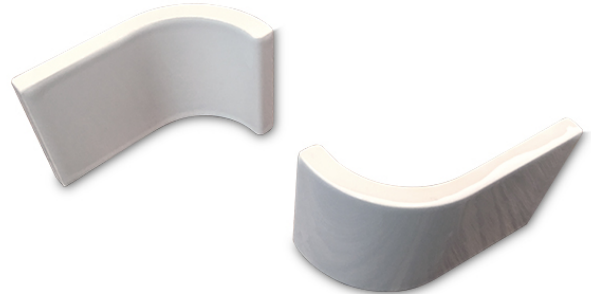

Subway halftile Quad corner External 4,5x3 - Bluebell (1

Rektangulär kakelplatta 114x76 mm För rundade yttre hörn till alla H&E's plattor med 76 mm höjd. (se profilritning under "datablad och info för nedladdning")

Finns även med glaserad insida för innerhörn (separat produkt) Tjocklek 11 mm

Klassisk glasyr med hög & djup glans för användning i kök & badrum.

Se info om alla kulörer och format under "datablad och info för nedladdning" i fliken till höger om huvudbilden.

PRODUKTVARIANTER

	Pris
Quad Corner External - Bluebell -	225 SEK