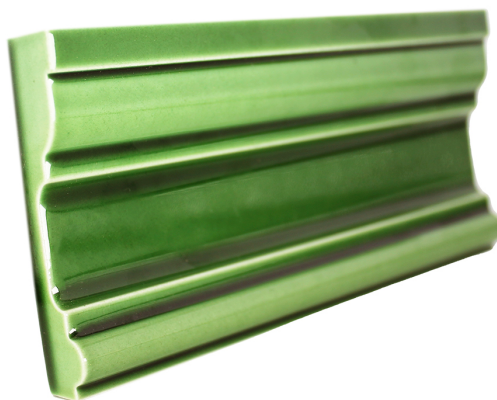

## Edwardian Dado 6x3 - Bluebell (fel kulör på bild)

Rektangulär kakelplatta 152x76 mm Profilerad bröstlist som list i kakelyta.

Klassisk glasyr med hög & djup glans för användning i kök & badrum.

Se info om alla kulörer och format under ”datablad och info för nedladdning” i fliken till höger om huvudbilden.