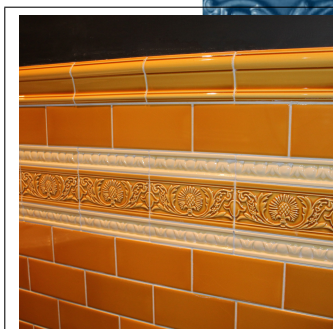

Thistle Moulding 6x3 - Bluebell

Rektangulär kakelplatta 152x76 mm Profilerad bröstlist som list i kakelyta samma profil finns yttre hörn för riktigt snyggt resultat.

Klassisk glasyr med hög & djup glans för användning i kök & badrum.

Se info om alla kulörer och format under "datablad och info för nedladdning" i fliken till höger om huvudbilden.

Inca gold

PRODUKTVARIANTER

Artnr.	Benämning	Pris
HES-ThiBB6x3	Kakel - Thistle - Bluebell - 152x76mm	139 SEK