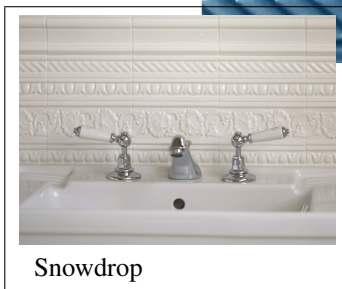

Snowdrop

PRODUKTVARIANTER

Artnr.	Benämning	Pris
HES-CabBB6x1,5	Kakel - Cable - Bluebell - 152x38mm	119 SEK