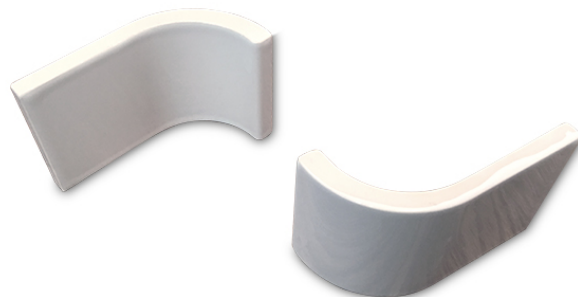

Subway halftile Quad corner External 4,5x3 - Bluebell (1

Rektangulär kakelplatta 114x76 mm För rundade yttre hörn till alla H&E's plattor med 76 mm höjd. (se profilritning under "datablad och info för nedladdning")

Finns även med glaserad insida för innerhörn (separat produkt) Tjocklek 11 mm

Klassisk glasyr med hög & djup glans för användning i kök & badrum.

Se info om alla kulörer och format under "datablad och info för nedladdning" i fliken till höger om huvudbilden.

PRODUKTVARIANTER

	Pris
Quad Corner External - Bluebell -	225 SEK