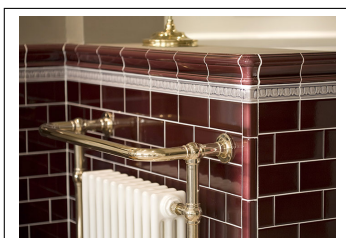

Snowdrop (med Burgundy)