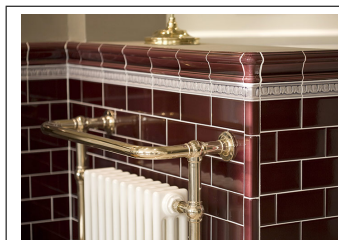

Straight Corner 3 & 6 - Burgundy

Yttre hörn till samtliga HE's plattor. Finns i 3" (76 mm) eller 6" (152 mm) höjd

Klassisk glasyr med hög & djup glans för användning i kök & badrum.

Se info om alla kulörer och format under "datablad och info för nedladdning" i fliken till höger om huvudbilden.

Burgundy