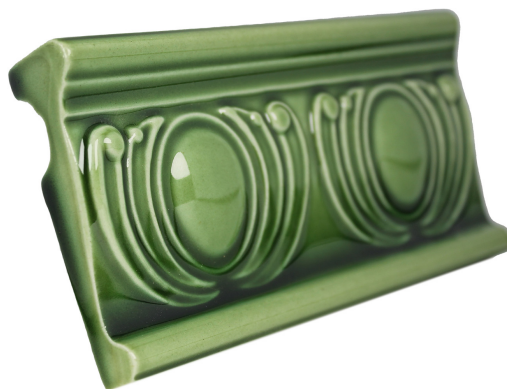

Royal Garland Dado 6x3 - Burgundy (Fel kulör på bild)

Rektangulär kakelplatta 152x76 mm Profilerad bröstlist som list i kakelyta, eller som bröstlist då den har glaserad ovansida. I samma profil finns yttre hörn för riktigt snyggt resultat.

Klassisk glasyr med hög & djup glans för användning i kök & badrum.

Se info om alla kulörer och format under ”datablad och info för nedladdning” i fliken till höger om huvudbilden.

PRODUKTVARIANTER

Artnr.	Benämning	Pris
HES-RGDBU6x3	Kakel - Royal Garland Dado - Burgundy - 152x76mm	229 SEK