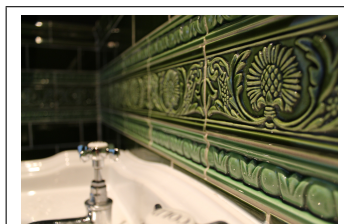

Crown Moulding 6x1,5 - Burgundy

Rektangulär kakelplatta 152x38 mm
Profilerad platta som list i kakelyta
samma profil finns yttre hörn för riktigt snyggt resultat.

Klassisk glasyr med hög & djup glans för användning i kök & badrum.

Se info om alla kulörer och format under "datablad och info för nedladdning" i fliken till höger om huvudbilden.

Jade

PRODUKTVARIANTER

Artnr.	Benämning	Pris
HES-CrwBU6x1,5	Kakel - Crown - Burgundy - 152x38mm	119 SEK