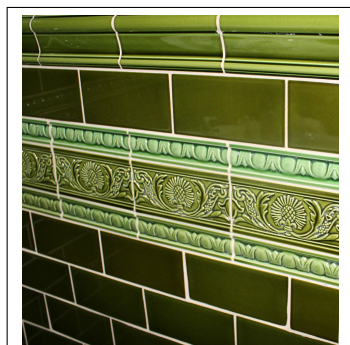

Thistle Moulding 6x3 - Burgundy

Rektangulär kakelplatta 152x76 mm Profilerad bröstlist som list i kakelyta samma profil finns yttre hörn för riktigt snyggt resultat.

Klassisk glasyr med hög & djup glans för användning i kök & badrum.

Se info om alla kulörer och format under "datablad och info för nedladdning" i fliken till höger om huvudbilden.

Jade