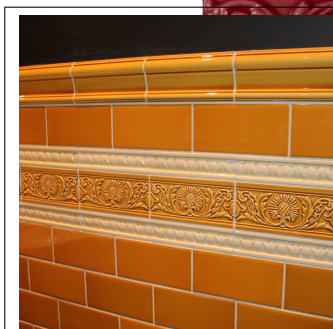

Se info om alla kulörer och format under "datablad och info för nedladdning" i fliken till höger om huvudbilden.

Jade

Teapot Brown

Inca gold

PRODUKTVARIANTER

Artnr.	Benämning	Pris
HES-ThiBU6x3	Kakel - Thistle - Burgundy - 152x76mm	139 SEK