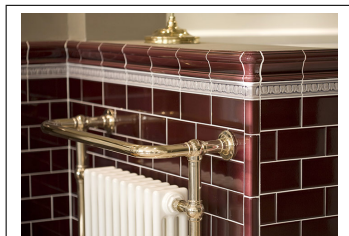

Classic Moulding Corner - Burgundy

Yttre hörn till Classic Moulding (bröstlist)

Klassisk glasyr med hög & djup glans för användning i kök & badrum.

Se info om alla kulörer och format under ”datablad och info för nedladdning” i fliken till höger om huvudbilden.

Burgundy