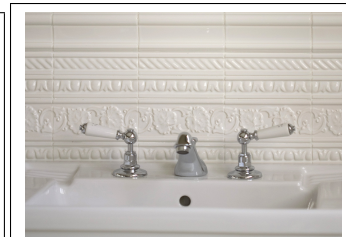

Se info om alla kulörer och format under "datablad och info för nedladdning" i fliken till höger om huvudbilden.

Snowdrop (med Vict. Grey)

Snowdrop (med Burgundy)

Jade

Snowdrop

PRODUKTVARIANTER

Artnr.	Benämning	Pris
HES-CrwBU6x1,5	Kakel - Crown - Burgundy - 152x38mm	119 SEK