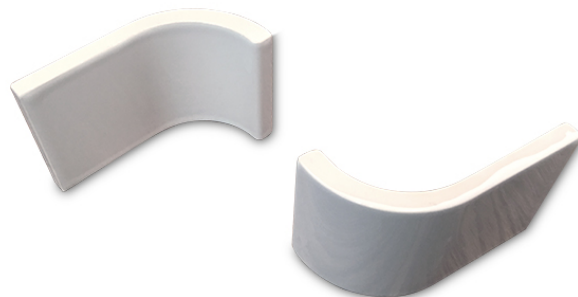

Subway halftile Quad corner Internal 4,5x3 - Burgundy

Rektangulär kakelplatta 114x76 mm För rundade inre hörn till alla H&E's plattor med 76 mm höjd. (se profilritning under "datablad och info för nedladdning")

Finns även med glaserad utsida för ytterhörn (separat produkt) Tjocklek 11 mm

Klassisk glasyr med hög & djup glans för användning i kök & badrum.

Se info om alla kulörer och format under "datablad och info för nedladdning" i fliken till höger om huvudbilden.

PRODUKTVARIANTER

	Pris
Quad Corner Internal - Burgundy - m	225 SEK