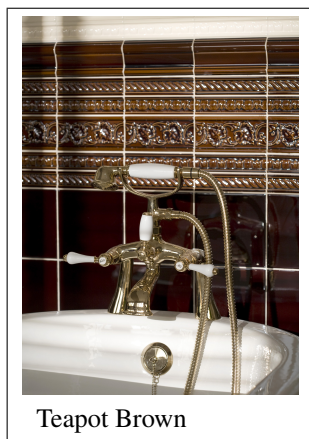

Snowdrop (med Jade)

Cable moulding 6x1,5 - Burgundy

Rektangulär kakelplatta 152x38 mm Profilerad platta som list i kakelyta samma profil finns yttre hörn för riktigt snyggt resultat.

Klassisk glasyr med hög & djup glans för användning i kök & badrum.

Se info om alla kulörer och format under "datablad och info för nedladdning" i fliken till höger om huvudbilden.

Teapot Brown