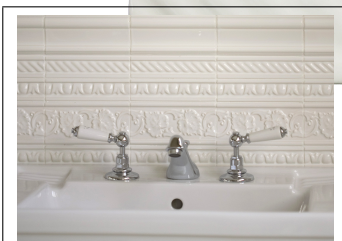

Cable moulding 6x1,5 - Magnolia

Rektangulär kakelplatta 152x38 mm Profilerad platta som list i kakelyta samma profil finns yttre hörn för riktigt snyggt resultat.

Klassisk glasyr med hög ? djup glans för användning i kök ? badrum.

Se info om alla kulörer och format under ”datablad och info för nedladdning” i fliken till höger om huvudbilden.

Snowdrop

PRODUKTVARIANTER

Artnr.	Benämning	Pris
HES-CabMA6x1,5	Kakel - Cable - Magnolia - 152x38mm	119 SEK