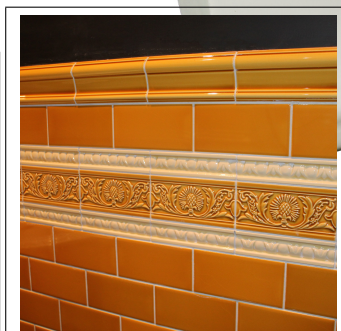

Klassisk glasyr med hög & djup glans för användning i kök & badrum.

Se info om alla kulörer och format under "datablad och info för nedladdning" i fliken till höger om huvudbilden.

Victorian Grey

Burgundy