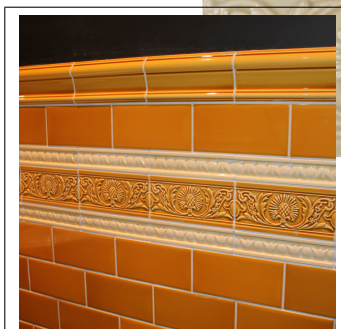

Thistle Moulding 6x3 - Magnolia

Rektangulär kakelplatta 152x76 mm Profilerad bröstlist som list i kakelyta samma profil finns yttre hörn för riktigt snyggt resultat.

Klassisk glasyr med hög & djup glans för användning i kök & badrum.

Se info om alla kulörer och format under "datablad och info för nedladdning" i fliken till höger om huvudbilden.

Inca gold

PRODUKTVARIANTER

Artnr.	Benämning	Pris
HES-ThiMA6x3	Kakel - Thistle - Magnolia - 152x76mm	139 SEK