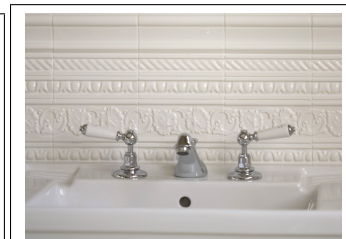

Crown Moulding 6x1,5 - Magnolia

Rektangulär kakelplatta 152x38 mm Profilerad platta som list i kakelyta samma profil finns yttre hörn för riktigt snyggt resultat.

Klassisk glasyr med hög & djup glans för användning i kök & badrum.

Se info om alla kulörer och format under ”datablad och info för nedladdning” i fliken till höger om huvudbilden.

Snowdrop

PRODUKTVARIANTER

Artnr.	Benämning	Pris
HES-CrwMA6x1,5	Kakel - Crown - Magnolia - 152x38mm	119 SEK