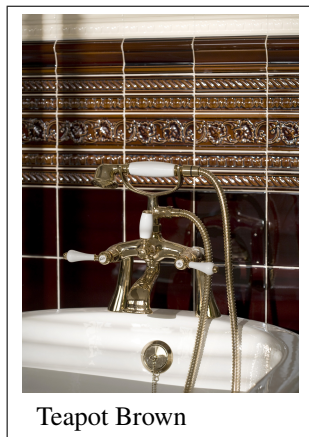

Snowdrop (med Jade)

Cable moulding 6x1,5 - Magnolia

Rektangulär kakelplatta 152x38 mm Profilerad platta som list i kakelyta samma profil finns yttre hörn för riktigt snyggt resultat.

Klassisk glasyr med hög & djup glans för användning i kök & badrum.

Se info om alla kulörer och format under "datablad och info för nedladdning" i fliken till höger om huvudbilden.

Teapot Brown