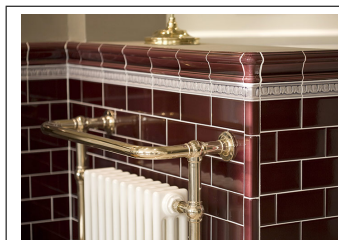

Straight Corner 3 & 6 - Magnolia

Yttre hörn till samtliga HE's plattor. Finns i 3" (76 mm) eller 6" (152 mm) höjd

Klassisk glasyr med hög & djup glans för användning i kök & badrum.

Se info om alla kulörer och format under "datablad och info för nedladdning" i fliken till höger om huvudbilden.