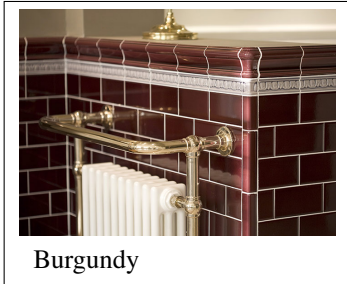

Classic Moulding Corner - Magnolia

Yttre hörn till Classic Moulding (bröstlist)

Klassisk glasyr med hög ? djup glans för användning i kök ? badrum.

Se info om alla kulörer och format under ”datablad och info för nedladdning” i fliken till höger om huvudbilden.

PRODUKTVARIANTER

Artnr.	Benämning	Pris
HES-CICMA3	Kakel - Classic Corner - Magnolia - 76mm	229 SEK