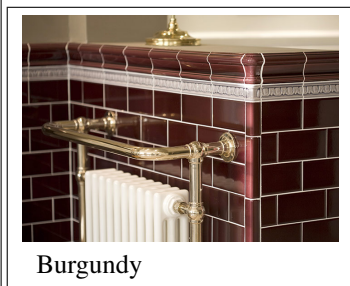

Classic Moulding (bröstlist) 6x3 - Magnolia

Rektangulär kakelplatta 152x76 mm Profilerad bröstlist som list i yta eller som avslut. Glaserad ovkant. Används ofta även som "ram" runt fast monterade speglar etc. I samma profil finns yttre hörn för riktigt snyggt resultat.

Klassisk glasyr med hög & djup glans för användning i kök & badrum.

Se info om alla kulörer och format under "datablad och info för nedladdning" i fliken till höger om huvudbilden.

Burgundy

PRODUKTVARIANTER

Artnr.	Benämning	Pris
HES-ClmMA6x3	Kakel - Classic Moulding - Magnolia - 152x76mm	149 SEK