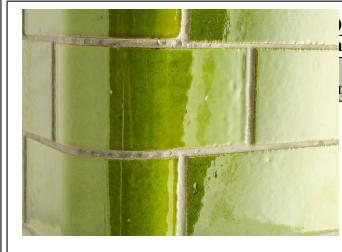

Subway halftile Quad corner External 4,5x3 - Magnolia

Rektangulär kakelplatta 114x76 mm För rundade yttre hörn till alla H&E's plattor med 76 mm höjd. (se profilritning under "datablad och info för nedladdning")

Finns även med glaserad insida för innerhörn (separat produkt) Tjocklek 11 mm

Klassisk glasyr med hög & djup glans för användning i kök & badrum.

Se info om alla kulörer och format under "datablad och info för nedladdning" i fliken till höger om huvudbilden.

PRODUKTVARIANTER

Produkt	Pris
Quad Corner External - Magnolia -	225 SEK