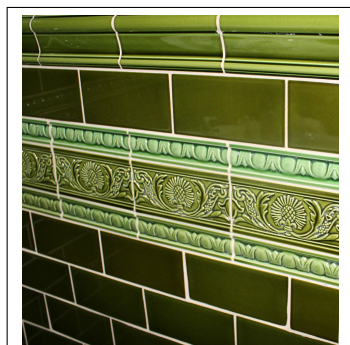

Thistle Moulding 6x3 - Magnolia

Rektangulär kakelplatta 152x76 mm Profilerad bröstlist som list i kakelyta samma profil finns yttre hörn för riktigt snyggt resultat.

Klassisk glasyr med hög & djup glans för användning i kök & badrum.

Se info om alla kulörer och format under "datablad och info för nedladdning" i fliken till höger om huvudbilden.

Jade