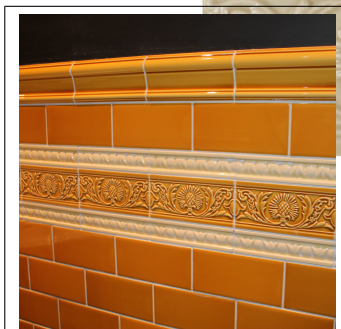

Thistle Moulding 6x3 - Magnolia

Rektangulär kakelplatta 152x76 mm Profilerad bröstlist som list i kakelyta I samma profil finns yttre hörn för riktigt snyggt resultat.

Klassisk glasyr med hög & djup glans för användning i kök & badrum.

Se info om alla kulörer och format under ”datablad och info för nedladdning” i fliken till höger om huvudbilden.

Inca gold

PRODUKTVARIANTER

Artnr.	Benämning	Pris
HES-ThiMA6x3	Kakel - Thistle - Magnolia - 152x76mm	139 SEK