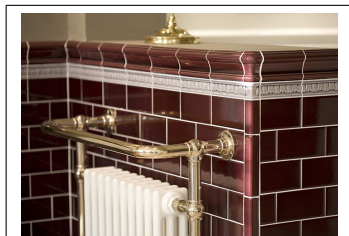

Crown Moulding Corner - Magnolia

Yttre hörn till Crown Moulding.

Klassisk glasyr med hög & djup glans för användning i kök & badrum.

Se info om alla kulörer och format under ”datablad och info för nedladdning” i fliken till höger om huvudbilden.

Snowdrop (med Burgundy)

PRODUKTVARIANTER

Artnr.	Benämning	Pris
HES-CrCMA1,5	Kakel - Crown Corner - Magnolia - 38mm	229 SEK