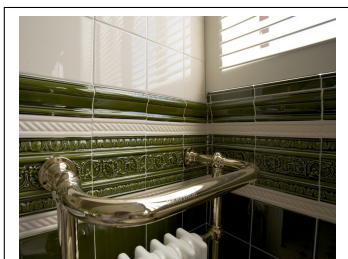

Snowdrop (med Jade)