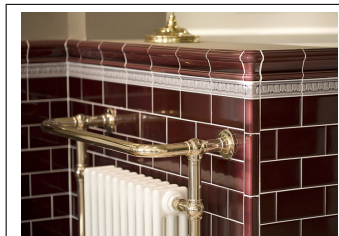

Straight Corner 3 & 6 - Magnolia

Yttre hörn till samtliga HE's plattor. Finns i 3" (76 mm) eller 6" (152 mm) höjd

Klassisk glasyr med hög & djup glans för användning i kök & badrum.

Se info om alla kulörer och format under "datablad och info för nedladdning" i fliken till höger om huvudbilden.