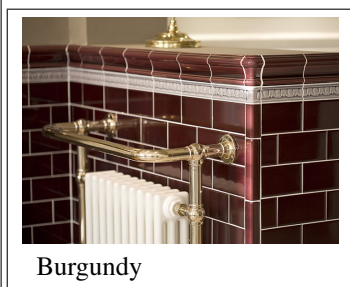

Inca gold

Burgundy