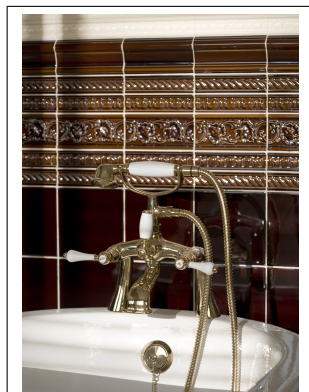

Cable moulding 6x1,5 - Magnolia

Rektangulär kakelplatta 152x38 mm Profilerad platta som list i kakelyta samma profil finns yttre hörn för riktigt snyggt resultat.

Klassisk glasyr med hög ? djup glans för användning i kök ? badrum.

Se info om alla kulörer och format under ”datablad och info för nedladdning” i fliken till höger om huvudbilden.

Teapot Brown