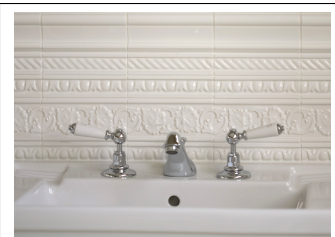

Se info om alla kulörer och format under "datablad och info för nedladdning" i fliken till höger om huvudbilden.

Snowdrop (med Vict. Grey)

Snowdrop (med Burgundy)

Jade

Snowdrop

PRODUKTVARIANTER

Artnr.	Benämning	Pris
HES-CrwMA6x1,5	Kakel - Crown - Magnolia - 152x38mm	119 SEK