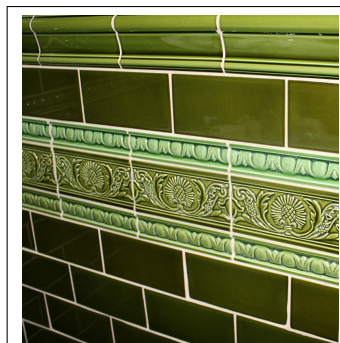

Thistle Moulding 6x3 - Magnolia

Rektangulär kakelplatta 152x76 mm Profilerad bröstlist som list i kakelyta I samma profil finns yttre hörn för riktigt snyggt resultat.

Klassisk glasyr med hög & djup glans för användning i kök & badrum.

Se info om alla kulörer och format under ”datablad och info för nedladdning” i fliken till höger om huvudbilden.

Jade