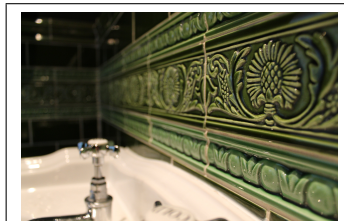

Crown Moulding 6x1,5 - Magnolia

Rektangulär kakelplatta 152x38 mm
Profilerad platta som list i kakelyta
samma profil finns yttre hörn för riktigt snyggt resultat.

Klassisk glasyr med hög & djup glans för användning i kök & badrum.

Se info om alla kulörer och format under "datablad och info för nedladdning" i fliken till höger om huvudbilden.

Jade

PRODUKTVARIANTER

Artnr.	Benämning	Pris
HES-CrwMA6x1,5	Kakel - Crown - Magnolia - 152x38mm	119 SEK