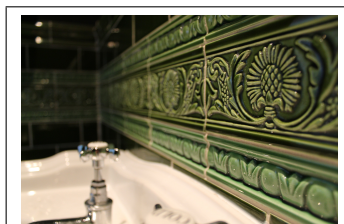

Crown Moulding 6x1,5 - Magnolia

Rektangulär kakelplatta 152x38 mm Profilerad platta som list i kakelyta samma profil finns yttre hörn för riktigt snyggt resultat.

Klassisk glasyr med hög & djup glans för användning i kök & badrum.

Se info om alla kulörer och format under ”datablad och info för nedladdning” i fliken till höger om huvudbilden.

Jade

PRODUKTVARIANTER

Artnr.	Benämning	Pris
HES-CrwMA6x1,5	Kakel - Crown - Magnolia - 152x38mm	119 SEK