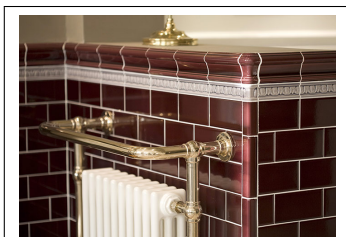

Snowdrop (med Burgundy)