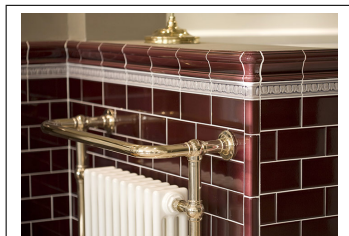

Classic Moulding Corner - Magnolia

Yttre hörn till Classic Moulding (bröstlist)

Klassisk glasyr med hög & djup glans för användning i kök & badrum.

Se info om alla kulörer och format under "datablad och info för nedladdning" i fliken till höger om huvudbilden.

Burgundy