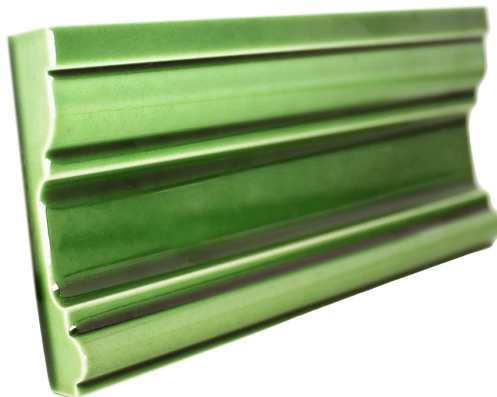

Edwardian Dado 6x3 - Magnolia (fel kulör på bild)

Rektangulär kakelplatta 152x76 mm Profilerad bröstlist som list i kakelyta.

Klassisk glasyr med hög ? djup glans för användning i kök ? badrum.

Se info om alla kulörer och format under ”datablad och info för nedladdning” i fliken till höger om huvudbilden.

PRODUKTVARIANTER

Artnr.	Benämning	Pris
HES-EDDMA6x3	Kakel - Edwardian Dado - Magnolia - 152x76mm	210 SEK