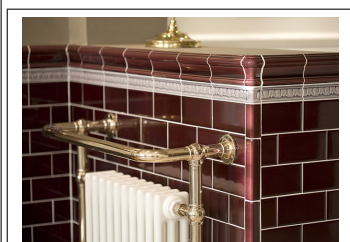

Classic Moulding (bröstlist) 6x3 - Mocha

Rektangulär kakelplatta 152x76 mm Profilerad bröstlist som list i yta eller som avslut. Glaserad ovkant. Används ofta även som "ram" runt fast monterade speglar etc. I samma profil finns yttre hörn för riktigt snyggt resultat.

Klassisk glasyr med hög & djup glans för användning i kök & badrum.

Se info om alla kulörer och format under "datablad och info för nedladdning" i fliken till höger om huvudbilden.

Burgundy

PRODUKTVARIANTER

Artnr.	Benämning	Pris
HES-ChmMO6x3	Kakel - Classic Moulding - Mocha - 152x76mm	149 SEK