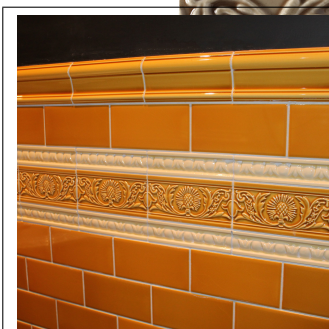

Klassisk glasyr med hög & djup glans för användning i kök & badrum.

Se info om alla kulörer och format under "datablad och info för nedladdning" i fliken till höger om huvudbilden.

Jade

Teapot Brown

Inca gold