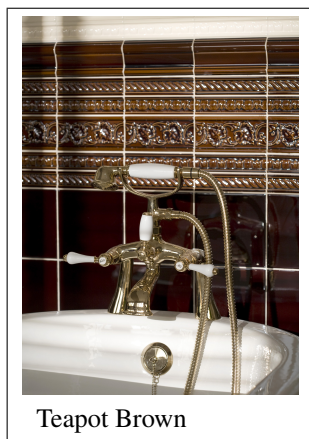

Snowdrop (med Jade)

Cable moulding 6x1,5 - Mocha

Rektangulär kakelplatta 152x38 mm Profilerad platta som list i kakelyta samma profil finns yttre hörn för riktigt snyggt resultat.

Klassisk glasyr med hög & djup glans för användning i kök & badrum.

Se info om alla kulörer och format under "datablad och info för nedladdning" i fliken till höger om huvudbilden.

Teapot Brown