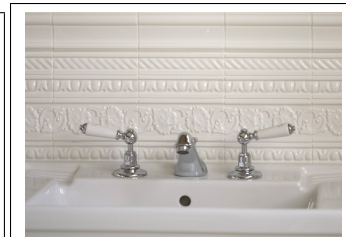

Crown Moulding 6x1,5 - Mocha

Rektangulär kakelplatta 152x38 mm
Profilerad platta som list i kakelyta
samma profil finns yttre hörn för riktigt snyggt resultat.

Klassisk glasyr med hög & djup glans för användning i kök & badrum.

Se info om alla kulörer och format under "datablad och info för nedladdning" i fliken till höger om huvudbilden.

Snowdrop

PRODUKTVARIANTER

Artnr.	Benämning	Pris
HES-CrwMO6x1,5	Kakel - Crown - Mocha - 152x38mm	119 SEK