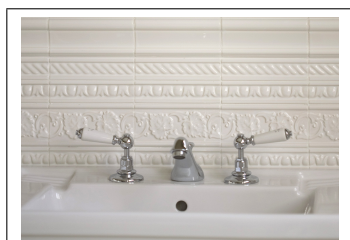

Leaf Moulding 6x3 - Mocha

Rektangulär kakelplatta 152x76 mm Profilerad bröstlist som list i kakelyta samma profil finns yttre hörn för riktigt snyggt resultat.

Klassisk glasyr med hög & djup glans för användning i kök & badrum.

Se info om alla kulörer och format under "datablad och info för nedladdning" i fliken till höger om huvudbilden.

Snowdrop

PRODUKTVARIANTER

Artnr.	Benämning	Pris
HES-LefMO6x3	Kakel - Leaf - Mocha - 152x76mm	139 SEK