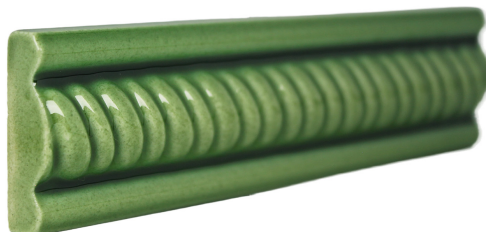

Rope Moulding 6x1,5 - Mocha (fel kulör på bild)

Rektangulär kakelplatta 152x38 mm
Profilerad platta som list i kakelyta

Klassisk glasyr med hög & djup glans för användning i kök & badrum.

Se info om alla kulörer och format under ”datablad och info för nedladdning” i fliken till höger om huvudbilden.

PRODUKTVARIANTER

Artnr.	Benämning	Pris
HES-RMO6x1,5	Kakel - Rope - Mocha - 152x38mm	119 SEK