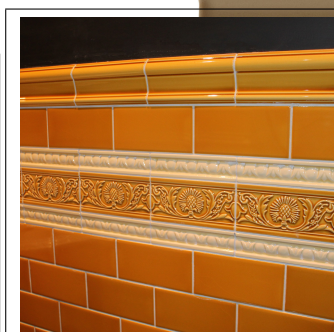

Klassisk glasyr med hög & djup glans för användning i kök & badrum.

Se info om alla kulörer och format under "datablad och info för nedladdning" i fliken till höger om huvudbilden.

Victorian Grey

Burgundy