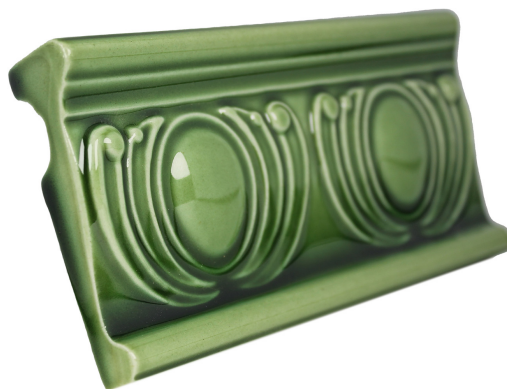

Royal Garland Dado 6x3 - Mocha (Fel kulör på bild)

Rektangulär kakelplatta 152x76 mm Profilerad bröstlist som list i kakelyta, eller som bröstlist då den har glaserad ovansida. I samma profil finns yttre hörn för riktigt snyggt resultat.

Klassisk glasyr med hög & djup glans för användning i kök & badrum.

Se info om alla kulörer och format under ”datablad och info för nedladdning” i fliken till höger om huvudbilden.

PRODUKTVARIANTER

Artnr.	Benämning	Pris
HES-RGDMO6x3	Kakel - Royal Garland Dado - Mocha - 152x76mm	229 SEK