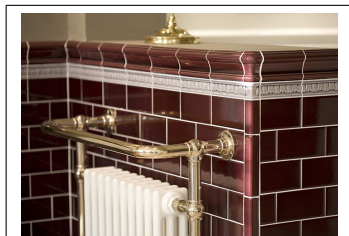

Crown Moulding Corner - Mocha

Yttre hörn till Crown Moulding.

Klassisk glasyr med hög & djup glans för användning i kök & badrum.

Se info om alla kulörer och format under ”datablad och info för nedladdning” i fliken till höger om huvudbilden.

Snowdrop (med Burgundy)