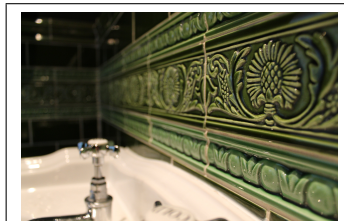

Snowdrop (med Vict. Grey)

Jade