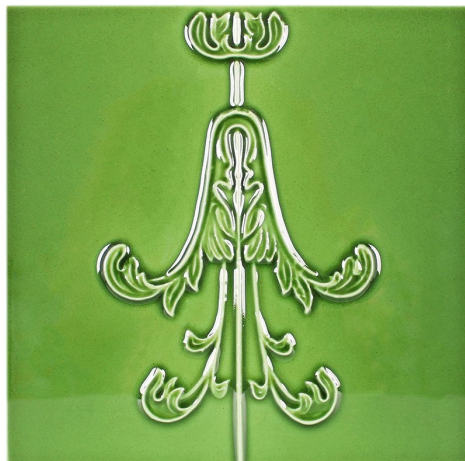

Minor Pendant Dropper 6x6 - Mocha (fel kulör på bild)

Rektangulär kakelplatta 152x152 mm
Profilerad platta som list/panel i kakelyta.

Klassisk glasyr med hög & djup glans för användning i kök & badrum.

Se info om alla kulörer och format under ”datablad och info för nedladdning” i fliken till höger om huvudbilden.

PRODUKTVARIANTER

Artnr.	Benämning	Pris
HES-MpDMO6x6	Kakel - Minor Pendant Dropper - Mocha - 152x152mm	149 SEK