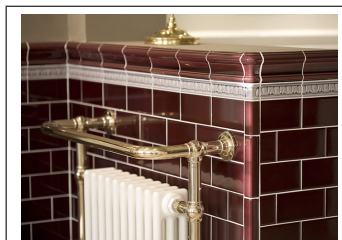

Straight Corner 3 & 6 - Mocha

Yttre hörn till samtliga HE's plattor. Finns i 3" (76 mm) eller 6" (152 mm) höjd

Klassisk glasyr med hög & djup glans för användning i kök & badrum.

Se info om alla kulörer och format under "datablad och info för nedladdning" i fliken till höger om huvudbilden.

Burgundy