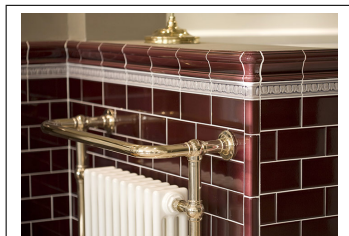

Classic Moulding Corner - Mocha

Yttre hörn till Classic Moulding (bröstlist)

Klassisk glasyr med hög & djup glans för användning i kök & badrum.

Se info om alla kulörer och format under "datablad och info för nedladdning" i fliken till höger om huvudbilden.

Burgundy