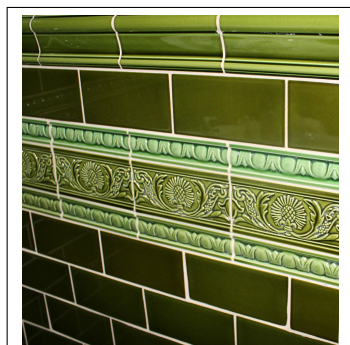

Thistle Moulding 6x3 - Mocha

Rektangulär kakelplatta 152x76 mm Profilerad bröstlist som list i kakelyta samma profil finns yttre hörn för riktigt snyggt resultat.

Klassisk glasyr med hög & djup glans för användning i kök & badrum.

Se info om alla kulörer och format under "datablad och info för nedladdning" i fliken till höger om huvudbilden.

Jade