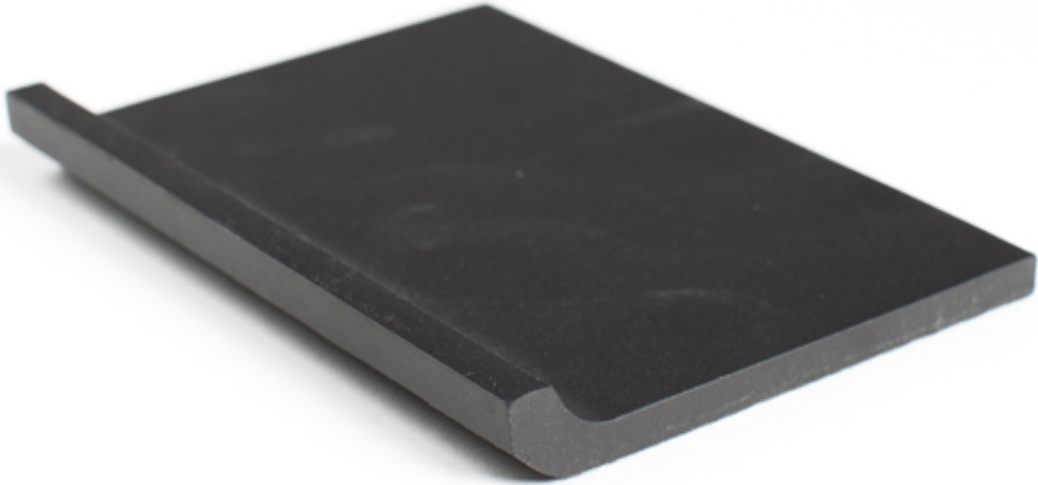

1

Hålkärlssockel

Viktoriaiska golvklinkersockel, oglaserade. Finns för utanpåliggande montering (SIT ON) då med avfasad övre kant, eller för montering i fas med kaklet (SIT IN). På bilden SIT IN.

Tjocklek: 8 mm

Hålkärlssockel - Innerhörn

Viktoriaiska golvklinkersockel - innerhörn, oglaserade. Finns för ovanpåliggande montering (SIT ON) eller för montering i samband med golvklinker (SIT IN). På bilden SIT IN.

Båda varianterna finns rak ovankant, om t.ex kakel skall "ställas" på sockeln, eller med avrundad överkant, om sockeln snyggt skall avrunda mot målad eller tapetserad vägg.