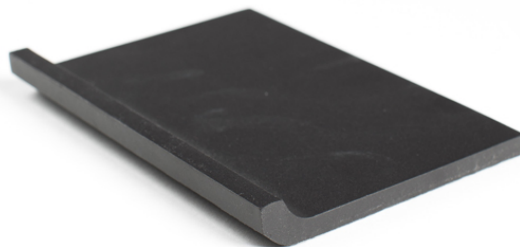

1

Hålkärlssockel

Viktoriaiska golvklinkersockel, oglaserade. Finns för utanpåliggande montering (SIT ON) då med avfasad övre kant, eller för montering i fas med kaklet (SIT IN). På bilden SIT IN.

Tjocklek: 8 mm

Mått: 146x102 mm

Ange vid order vilken kulör ni önskar. Färgkarta finns att ladda ner till höger om bild.

PRODUKTVARIANTER

Artnr.	Benämning	Pris
HE-VFHKxSI	Golvklinker Hålkärlssockel - SIT IN, 146x102 mm - Ange Kulör	239 SEK
HE-VFHKxSO	Golvklinker Hålkärlssockel - SIT ON, 146x102 mm - Ange Kulör	239 SEK