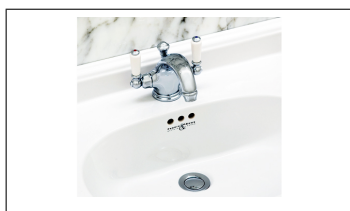

P&R 3635 - Porslinshandtag

Klassisk blandare som levereras med matchande bottenventil.

Levereras i 6 finishar (på bild 1 i nickel och bild 2 i krom):

Krom: En klassiker som varar
Nickel: Något varmare i tonen och får med tiden (om den inte underhålls) en patina i stil med silver-
Pewter: Bortsad nickel som passar utmärkt ihop med produkter med rostfri finish
English Bronze: Sidenmatt bronsfärgad plätering
Obehandlad mässing: Kommer med tiden att oxidera och få en fin patina
Guld: Äkta guldplätering ger en skinande yta som varar

Det finns många alternativa kulörer/material att välja på handtagen mot ett tillägg om 195:-Vänligen specificera önskat handtag på order. (alla finns att se på bild att ladda ner till höger)

PRODUKTVARIANTER

Artnr.	Benämning	Pris
PR-3635Br	P&R Blandare m porslinshandtag, Mässing	12 543 SEK
PR-3635Bro	P&R Blandare m porslinshandtag, Eng. Bronze	12 543 SEK
PR-3635Ch	P&R Blandare m porslinshandtag, Krom	9 493 SEK
PR-3635Go	P&R Blandare m porslinshandtag, Guld	12 543 SEK
PR-3635Ni	P&R Blandare m porslinshandtag, Nickel	10 444 SEK
PR-3635Pw	P&R Blandare m porslinshandtag, Pewter	11 395 SEK