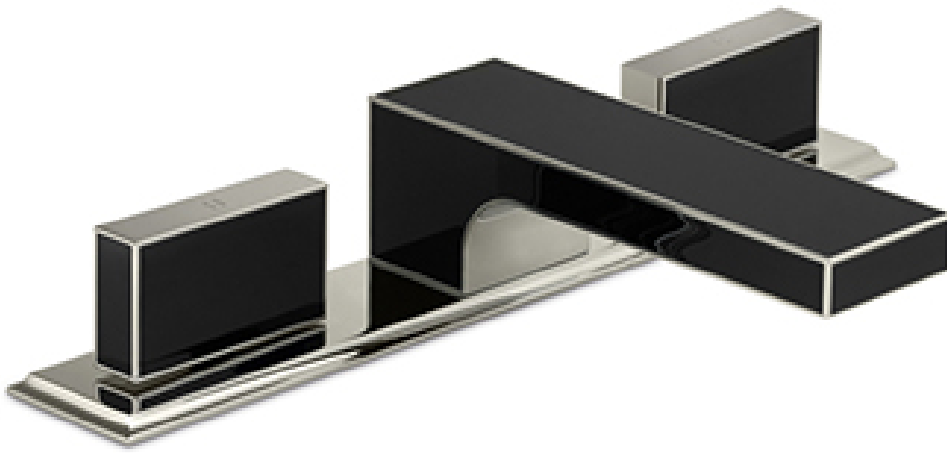

## Fifth Blandare DP-1226

Exklusiv 3-hålsblandare i svart lack med en lång basplatta/plint - inklusive "pop-up" bottenventil.

- Tillverkade för hand i Storbritannien- Pläterat med en tjocklek som överstiger branschstandard- Keramisk tätning från Fluss GmbH- Tillverkad av kvalitativ mässing med låg andel bly.

## Fifth Blandare DP-1227

Exklusiv 3-hålsblandare i svart lack med tre separata basplattor/plintar - inklusive "pop-up" bottenventil.

- Tillverkade för hand i Storbritannien- Pläterat med en tjocklek som överstiger branschstandard- Keramisk tätning från Fluss GmbH- Tillverkad av kvalitativ mässing med låg andel bly.