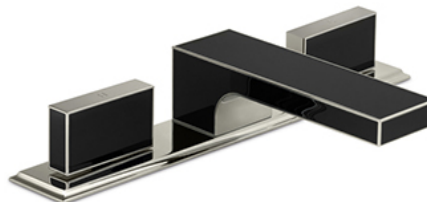

Fifth Blandare DP-1226

Exklusiv 3-hålsblandare i svart lack med en lång basplatta/plint - inklusive "pop-up" bottenventil.

- Tillverkade för hand i Storbritannien- Pläterat med en tjocklek som överstiger branschstandard- Keramisk tätning från Fluss GmbH- Tillverkad av kvalitativ mässing med låg andel bly.

Levereras i följande finishar (på bilden i nickel):

1. Krom - En klassiker som varar 2. Borstad Krom - Mattborstad Krom 3. Nickel - Något varmare i tonen och får med tiden (om den inte underhålls) en patina i stil med silver 4. Borstad Nickel - Mattborstad nickel 5. Champagne - En varm finish som befinner sig mellan nickel och guld 6. Guld - Äkta guldplätering ger en skinande yta som varar 7. Borstad Guld - Mattborstad guld 8. Obehandlad Mässing - Kommer med tiden att oxidera och få en fin patina 9. Taunton - Tumlad/stött mässing som kommer fortsätta patineras 10. Åldrad Mässing - Patinerad mässing som kommer fortsätta åldras 11. Matt Svart Krom - En sidenmatt svart yta som består

PRODUKTVARIANTER

Artnr.	Benämning	Pris
LB-CP1226BC	Blandare DP-1226 Borstad Krom	30 087 SEK
LB-DP1226ABR	Blandare DP-1226 Åldrad Mässing	40 615 SEK
LB-DP1226AG	Blandare DP-1226 Guld	40 115 SEK
LB-DP1226BN	Blandare DP-1226 Borstad Nickel	33 108 SEK
LB-DP1226CHA	Blandare DP-1226 Champagne	29 431 SEK
LB-DP1226CP	Blandare DP-1226 Krom	29 712 SEK
LB-DP1226HRG	Blandare DP-1226 Borstad guld	35 318 SEK
LB-DP1226MBC	Blandare DP-1226 Matt Svart Chrome	29 431 SEK
LB-DP1226NK	Blandare DP-1226 Nickel	32 707 SEK
LB-DP1226PB	Blandare DP-1226 Polerad Mässing	32 625 SEK
LB-DP1226TAU	Blandare DP-1226 Taunton	40 615 SEK