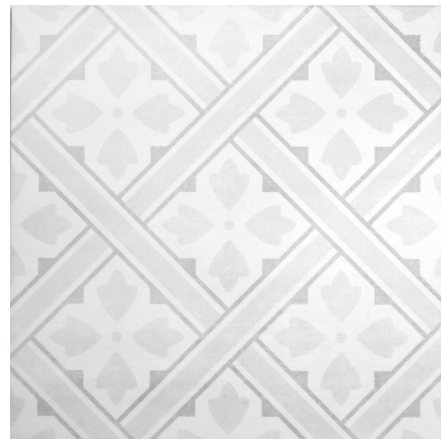

Laura Ashley - Mr Jones 300x300 Silver

Klassiska klinker med matt glasyr ? Laura Ashley's ikoniska mönster. Kan även användas på vägg. Tillverkade i UK av anrika Johnson tiles. Levereras i 3 kulörer som perfekt kompletterar Laura Ashley's golvklinker, färg ? tapeter!

- Silver- Seaspray- Steel

Format : 300 x 300 x 8 mm

Pris per kvadratmeter. Broschyr, datablad och EPD finns att ladda ned till höger om huvudbilden "Datablad ? info för nedladdning"

PRODUKTVARIANTER

Artnr.	Benämning	Pris
JT-DA077NLAMJ2A011	300X300 MR JONES SILVER F&W TILE (per kvm)	649 SEK
JT-sDA077NLAMJ2A011	Provplatta -300X300 MR JONES SILVER F&W TILE (per kvm)	10 SEK