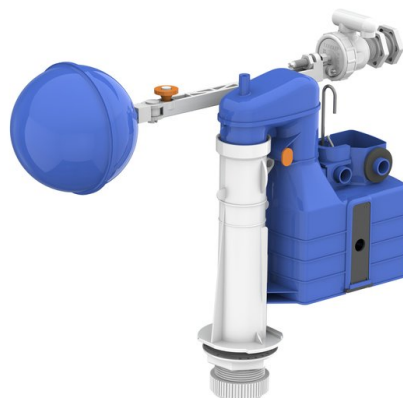

Spolmek. 7297 för Classic high-Level

Spolmekanism 7297

För Lefroy ? Brooks toalett Classic High Level*WRAS Approved LB 7297 (6 L Full-Flush) LB 7297DF (4 L Eco-Flush, 6 L Full-Flush) Dual Flush : Tryck ? släpp för 6 liter full flush, Tryck och håll i 5 sek för 4 liter Eco flush

PRODUKTVARIANTER

Artnr.	Benämning	Pris
LB-7297	Classic High Level Cistern Fittings (No Pull) Int/Ext	1 857 SEK
LB-7297DF	Classic high-level cistern fittings Dual Flush	1 875 SEK