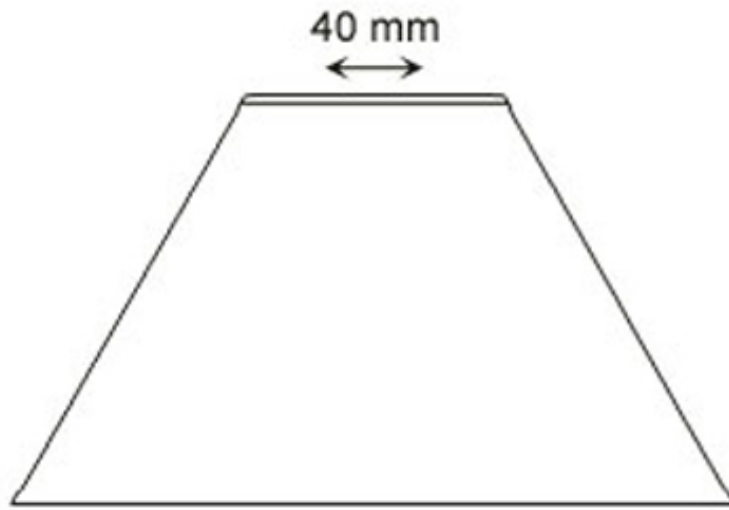

1

Textilskärm 45 /Dia200 (Naturvit)

Skärm försedd med en 40 mm ring som spännes fast på en därför avsedd lyra. HxB: 125x200 mm.

Vitt veckat bomullstyg

PRODUKTVARIANTER

| Artnr. | Benämning | Pris |
|------------|-----------------------------------|---------|
| KL-2645V20 | Textilskärm 45 /Dia200 (Naturvit) | 525 SEK |