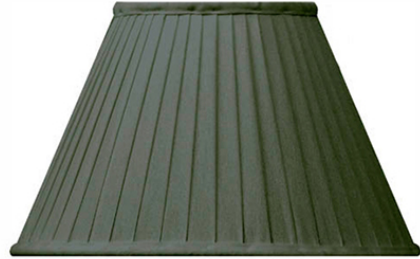

1

Textilskärm 45 /Dia200 (Naturvit)

Skärm försedd med en 40 mm ring som spännes fast på en därför avsedd lyra. HxB: 125x200 mm.

Vitt veckat bomullstyg

PRODUKTVARIANTER

| Artnr. | Benämning | Pris |
|------------|-----------------------------------|---------|
| KL-2645V20 | Textilskärm 45 /Dia200 (Naturvit) | 525 SEK |

Textilskärm 45 /Dia200 (Beige)

Skärm försedd med en 40 mm ring som spännes fast på en därför avsedd lyra. HxB: 125x200 mm.

Beiget veckat bomullstyg

PRODUKTVARIANTER

| Artnr. | Benämning | Pris |
|------------|--------------------------------|---------|
| KL-2645C20 | Textilskärm 45 /Dia200 (Beige) | 525 SEK |

Textilskärm 45 /Dia200 (Skogsgrön)

Skärm försedd med en 40 mm ring som spännes fast på en därför avsedd lyra. HxB: 125x200 mm.

Grönt veckat bomullstyg

PRODUKTVARIANTER

| Artnr. | Benämning | Pris |
|------------|------------------------------------|---------|
| KL-2645G20 | Textilskärm 45 /Dia200 (Skogsgrön) | 525 SEK |