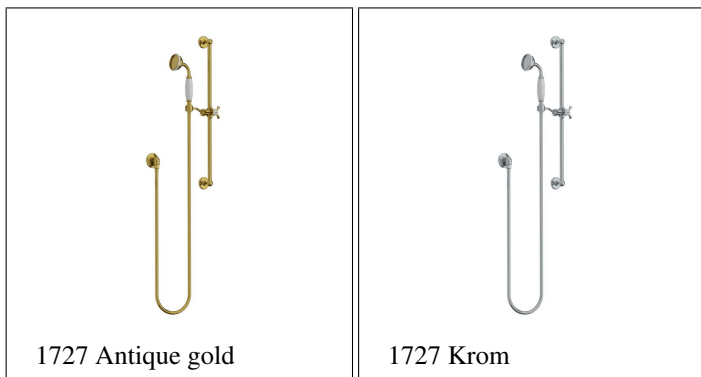

La Chapelle Handshower on Sliding rail

Högkvalitativa produkter från Lefroy Brooks Ltd.

DWG moduler och måttskisser finns att ladda ned till höger om huvudbilden.

Ett handdush-set med :- Sliding rail- Handdusch- Slang- Väggslutning

OBS - Anslutningen till vägg kommer som standard med 46 mm täckbricka. Om denna anslutning kopplas mot s.k pexdosa behövs större täckbricka. Se länkade artiklar nedan (även föreslagna produkter längre ner på sidan):Täckbricka m invändig R15 (1/2") gänga. 76 mm utvändigt. Finns i Krom, Nickel ? Polerad mässing. Eller Extra large crack cover plate 65/21 mm. Finns i alla Lefroy Brooks finishar

Till Lefroy Brooks produkter finns alla reservdelar att köpa löst - de flesta av dem lagerförda hos oss i Sverige! Som exempel: Gummiringen runt handduschens ros (PBS012), porslinsgreppet till handduschen (PBS013) eller friktionsinsatsen till sliding rail (PSP025) Kontakta oss med reservdelsförfrågningar!

- Tillverkade för hand i Storbritannien- Pläterat med en tjocklek som överstiger branschstandard- Tillverkad av kvalitativ mässing med låg andel bly.- Alla komponenter och reservdelar tillgängliga från vårt lager.

Levereras i ett antal finishar - förteckning att ladda ner till höger om huvudbilden.

PRODUKTVARIANTER

Artnr.	Benämning	Pris
LB-FR1727AB	La Chapelle hand shower on sliding rail - Aged brass	17 000 SEK
LB-FR1727AG	La Chapelle hand shower on sliding rail - Antique gold	15 787 SEK
LB-FR1727BCP	La Chapelle hand shower on sliding rail - Brushed chrome	14 017 SEK
LB-FR1727BNI	La Chapelle hand shower on sliding rail - Brushed nickel	15 454 SEK
LB-FR1727BPB	La Chapelle hand shower on sliding rail - Brushed brass	14 166 SEK
LB-FR1727CP	La Chapelle hand shower on sliding rail - Chrome	11 681 SEK
LB-FR1727NK	La Chapelle hand shower on sliding rail - Nickel	12 879 SEK
LB-FR1727PB	La Chapelle hand shower on sliding rail - Polished brass	17 000 SEK
LB-FR1727TA	La Chapelle hand shower on sliding rail - Taunton	18 944 SEK