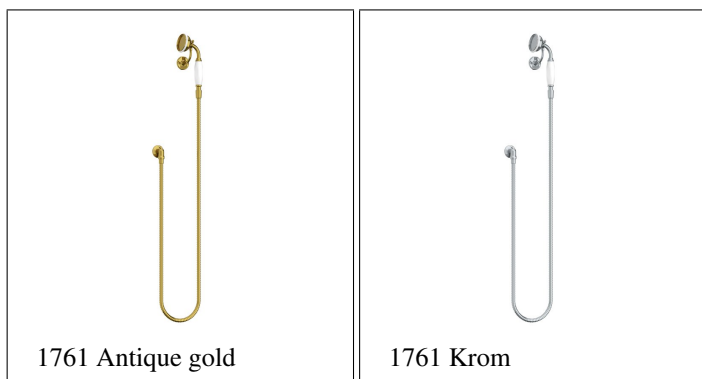

Till Lefroy Brooks produkter finns alla reservdelar att köpa löst - de flesta av dem lagerförda hos oss i Sverige! Som exempel: Gummiringen runt handduschens ros (PBS012) eller porslinsgreppet till handduschen (PBS013). Kontakta oss med reservdelsförfrågningar!

- Tillverkade för hand i Storbritannien- Pläterat med en tjocklek som överstiger branschstandard- Tillverkad av kvalitativ mässing med låg andel bly.- Alla komponenter och reservdelar tillgängliga från vårt lager.

Levereras i ett antal finishar - förteckning att ladda ner till höger om huvudbilden.

PRODUKTVARIANTER

Artnr.	Benämning	Pris
LB-FR1761AB	La Chapelle hand shower on hook - Aged brass	12 806 SEK
LB-FR1761AG	La Chapelle hand shower on hook - Antique gold	11 877 SEK
LB-FR1761BCP	La Chapelle hand shower on hook - Brushed chrome	10 557 SEK
LB-FR1761BNI	La Chapelle hand shower on hook - Brushed nickel	11 642 SEK
LB-FR1761BPB	La Chapelle hand shower on hook - Brushed brass	10 672 SEK
LB-FR1761CP	La Chapelle hand shower on hook - Chrome	8 798 SEK
LB-FR1761NK	La Chapelle hand shower on hook - Nickel	9 702 SEK
LB-FR1761PB	La Chapelle hand shower on hook - Polished brass	12 806 SEK
LB-FR1761TA	La Chapelle hand shower on hook - Taunton	14 252 SEK

1761 Krom