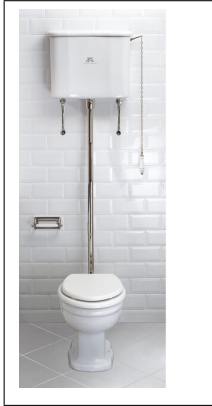

Se denna katalog som 12 sidors inspiration till det hem du vill skapa.

It's not about what we got, It's all about what You want!

Innehåll

1		3
1.0.0.1	WC cistern LB-7708 till 1910 La Chapelle - Close coupled	4
1.0.0.2	WC stol LB-7709 till 1910 La Chapelle - High- & Low level	5
1.0.0.3	La Chapelle Handshower on Sliding rail	6
1.0.0.4	La Chapelle Handshower on hook	7
1.0.0.5	La Chapelle Long projection arm	8
1.0.0.6	La Chapelle Short projection arm	10
1.0.0.7	La Chapelle wall bath spout	12

1

WC cistern LB-7708 till 1910 La Chapelle - Close coupled

WC-Cistern 7708DWG moduler och måttskisser finns att ladda ned till höger.

För close coupled WC i serien Lefroy Brooks 1910 La Chapelle.

Passar med spolmekanism 7799 (ingår ej) Avsedd för WC stol 7707.

PRODUKTVARIANTER

Artnr.	Benämning	Pris
LB-7708WH	La Chapelle Close Coupled or Low Level Cistern White	7 527 SEK

WC stol LB-7709 till 1910 La Chapelle - High- & Low

WC-Stol 7709DWG moduler och måttskisser finns att ladda ned till höger.

För High level ? Low level WC i serien Lefroy Brooks 1910 La Chapelle

PRODUKTVARIANTER

Artnr.	Benämning	Pris
LB-7709WH	La Chapelle Pan (For Low/High Level Cistern) -White	10 166 SEK

La Chapelle Handshower on Sliding rail