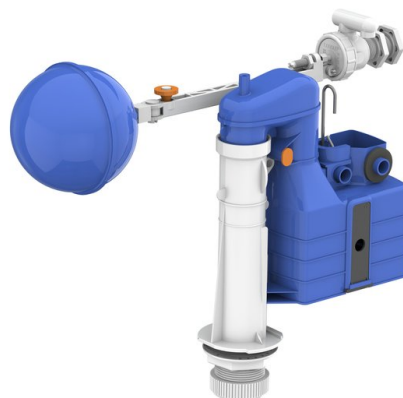

## Spolmekanism 7297

För Lefroy ? Brooks toalett Classic High Level\*WRAS Approved LB 7297 (6 L Full-Flush) LB 7297DF (4 L Eco-Flush, 6 L Full-Flush) Dual Flush : Tryck ? släpp för 6 liter full flush, Tryck och håll i 5 sek för 4 liter Eco flush