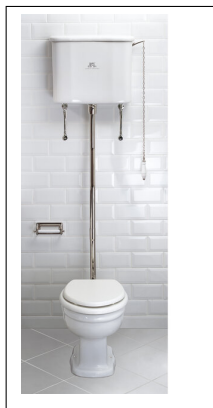

WC cistern LB-7711 till 1910 La Chapelle - High Level

WC-Cistern 7711DWG moduler och måttskisser finns att ladda ned till höger.

För högspolande (high level) WC i serien Lefroy Brooks 1910 La Chapelle.

Passar med spolmekanism LB-7797 (ingår ej) Monteras med konsoller LB-7780 eller LB-1305 (ingår ej) Avsedd för WC stol 7709

PRODUKTVARIANTER

Artnr.	Benämning	Pris
LB-7711WH	La Chapelle High Level Cistern White	10 924 SEK