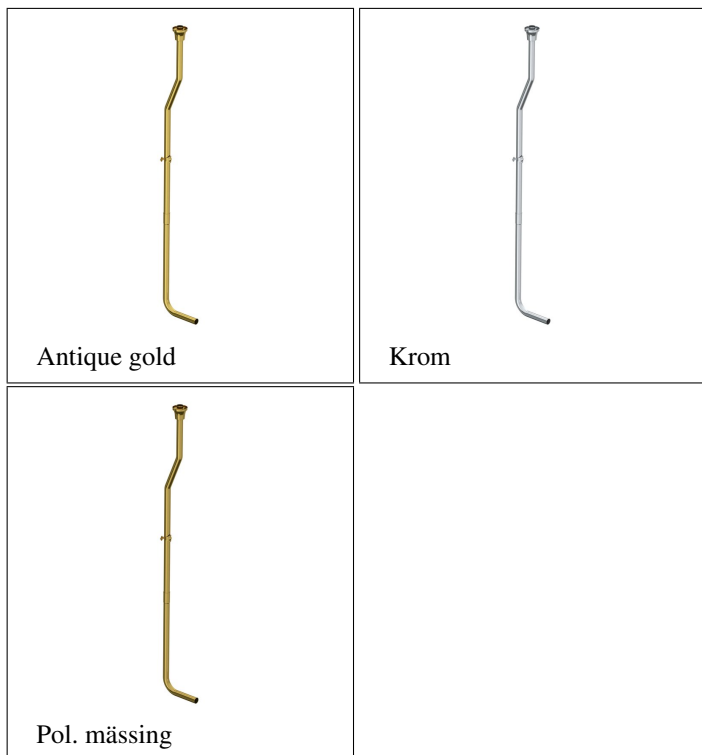

### PRODUKTVARIANTER

Artnr.	Benämning	Pris
LB-7799	La Chapelle Close Coupled Cstn Fittings (No Lever)	1 857 SEK
LB-7799DF	La Chapelle Close coupled cistern fittings Dual Flush	1 875 SEK

Alla Lefroy Brooks finishar finns att se i dokument att ladda ned till höger om huvudbilden