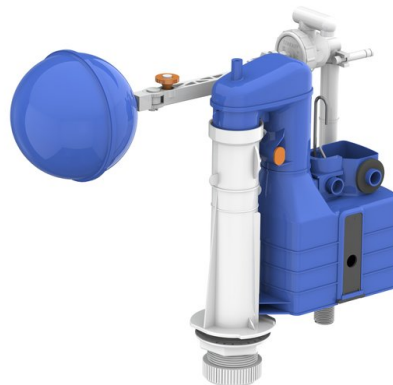

Spolmek. 7599 för Lissa Doon Close coupled

Spolmekanism 7599

För Lefroy ? Brooks toalett La Chapelle Close coupled*WRAS ApprovedLB 7599 (6 L Full-Flush)LB 7599 DF (4 L Eco-Flush, 6 L Full-Flush)Dual Flush : Tryck ? släpp för 6 liter full flush, Tryck och håll i 5 sek för 4 liter Eco flush

PRODUKTVARIANTER

Artnr.	Benämning	Pris
LB-7599	Lissadoon Cistern Fitt's- internal & external overflow	1 857 SEK
LB-7599DF	Lissa Doon Close coupled cistern fittings Dual Flush	1 875 SEK