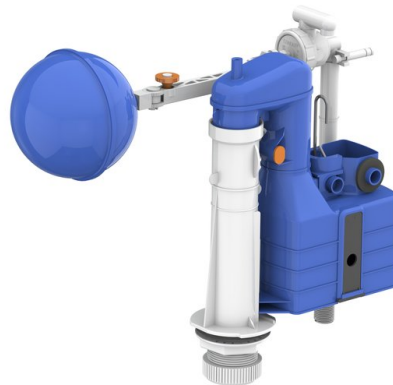

Spolmek. 7599 för Lissa Doon Close coupled

Spolmekanism 7599

För Lefroy ? Brooks toalett La Chapelle Close coupled*WRAS ApprovedLB 7599 (6 L Full-Flush)LB 7599 DF (4 L Eco-Flush, 6 L Full-Flush)Dual Flush : Tryck ? släpp för 6 liter full flush, Tryck och håll i 5 sek för 4 liter Eco flush

PRODUKTVARIANTER

Artnr.	Benämning	Pris
LB-7599	Lissadoon Cistern Fitt's- internal & external overflow	1 857 SEK
LB-7599DF	Lissa Doon Close coupled cistern fittings Dual Flush	1 875 SEK