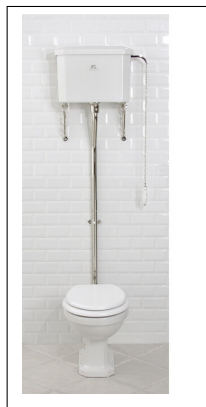

# WC cistern LB-7208 till 1900 Classic - Close coupled

WC-Cistern 7208DWG moduler och måttskisser finns att ladda ned till höger.

För close coupled WC i serien Lefroy Brooks 1900 Classic.

Passar med spolmekanism 7299 (ingår ej) Avsedd för WC stol 7207

## PRODUKTVARIANTER

Artnr.	Benämning	Pris
LB-7208WH	Classic Close Coupled Cistern (Excl Fittings) - White	6 989 SEK

# WC cistern LB-7211 till 1900 Classic - High level

WC-Cistern 7211DWG moduler och måttkisser finns att ladda ned till höger.

För High level WC i serien Lefroy Brooks 1900 Classic

Passar med spolmekanism 7297 (ingår ej) Avsedd för WC stol 7209 Monteras med konsoll LB-7780 alt LB-1305