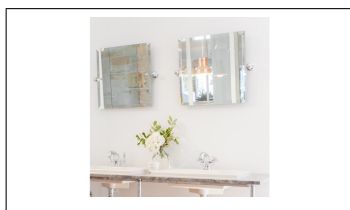

Väggspegel Tradition - Oval 625x500mm

Exklusiv spegel från Perrin & Rowe. Tillverkad av första klassens Italienskt glas med mjukt avfasade kanter. 625x500mm

Levereras i 6 finishar (på bilden i guld):

Krom: En klassiker som varar
Nickel: Något varmare i tonen och får med tiden (om den inte underhålls) en patina i stil med silver
Pewter: Bortsad nickel som passar utmärkt ihop med produkter med rostfri finish
English Bronze: Sidenmatt bronsfärgad plätering
Obehandlad mässing: Kommer med tiden att oxidera och få en fin patina
Guld: Äkta guldplätering ger en skinande yta som varar

Väggspegel Tradition - Square 500mm

Exklusiv spegel från Perrin & Rowe. Tillverkad av första klassens Italienskt glas med mjukt avfasade kanter. 500x500mm

Levereras i 6 finishar (på bilden i krom):

Krom: En klassiker som varar
Nickel: Något varmare i tonen och får med tiden (om den inte underhålls) en patina i stil med silver
Pewter: Bortsad nickel som passar utmärkt ihop med produkter med rostfri finish
English Bronze: Sidenmatt bronsfärgad plätering
Obehandlad mässing: Kommer med tiden att oxidera och få en fin patina
Guld: Äkta guldplätering ger en skinande yta som varar