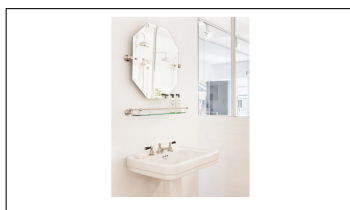

Väggspegel Tradition - Octagonal 625x500mm

Exklusiv spegel från Perrin & Rowe. Tillverkad av första klassens Italienskt glas med mjukt avfasade kanter. 625x500mm

Levereras i 6 finishar (på bilden i krom):

Krom: En klassiker som varar
Nickel: Något varmare i tonen och får med tiden (om den inte underhålls) en patina i stil med silver-
Pewter: Bortsad nickel som passar utmärkt ihop med produkter med rostfri finish
English Bronze: Sidenmatt bronsfärgad plätering
Obehandlad mässing: Kommer med tiden att oxidera och få en fin patina
Guld: Äkta guldplätering ger en skinande yta som varar

PRODUKTVARIANTER

Artnr.	Benämning	Pris
PR-6980Br	Väggspegel Perrin & Rowe Octagonal 625 Mässing	6 354 SEK
PR-6980Bro	Väggspegel Perrin & Rowe Octagonal 625 Eng. Bronze	6 354 SEK
PR-6980Ch	Väggspegel Perrin & Rowe Octagonal 625 Krom	4 814 SEK
PR-6980G	Väggspegel Perrin & Rowe Octagonal 625 Guld	6 354 SEK
PR-6980Ni	Väggspegel Perrin & Rowe Octagonal 625 Nickel	5 299 SEK
PR-6980Pw	Väggspegel Perrin & Rowe Octagonal 625 Pewter	5 778 SEK