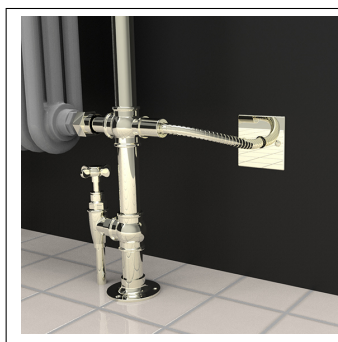

PRODUKTVARIANTER

Artnr.	Benämning	Pris
BB-SLW160/45CP	Handdukstork St Leger 160x45, Krom - Varmvattendrift	31 288 SEK
BB-SLW160/45CP-DF	Handdukstork St Leger 160x45, Krom - Dual Fuel	38 158 SEK
BB-SLW160/45CP-SE	Handdukstork St Leger 160x45, Krom - Eldrift	38 158 SEK
BB-SLW160/45NK	Handdukstork St Leger 160x45, Nickel - Varmvattendrift	34 433 SEK
BB-SLW160/45NK-DF	Handdukstork St Leger 160x45, Nickel - Dual Fuel	41 301 SEK
BB-SLW160/45NK-SE	Handdukstork St Leger 160x45, Nickel - Eldrift	41 301 SEK
BB-SLW160/45PB	Handdukstork St Leger 160x45, Polerad Mässing - Varmvattendrift	37 547 SEK
BB-SLW160/45PB-DF	Handdukstork St Leger 160x45, Polerad Mässing - Dual Fuel	44 392 SEK
BB-SLW160/45PB-SE	Handdukstork St Leger 160x45, Polerad Mässing - Eldrift	44 392 SEK
BB-SLW160/45RAL	Handdukstork St Leger 160x45, Valfri RAL - Varmvattendrift	37 547 SEK
BB-SLW160/45RAL-DF	Handdukstork St Leger 160x45, Valfri RAL - Dual Fuel	44 392 SEK
BB-SLW160/45RAL-SE	Handdukstork St Leger 160x45, Valfri RAL - Eldrift	44 392 SEK