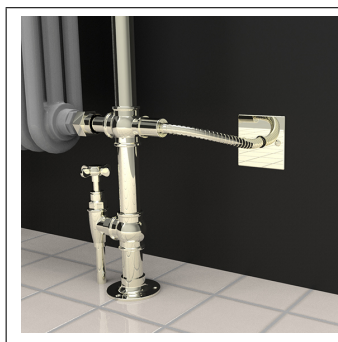

PRODUKTVARIANTER

Artnr.	Benämning	Pris
BB-SLW110/45CP	Handdukstork St Leger 110x45, Krom - Varmvattendrift	28 846 SEK
BB-SLW110/45CP-DF	Handdukstork St Leger 110x45, Krom - Dual Fuel	35 715 SEK
BB-SLW110/45CP-SE	Handdukstork St Leger 110x45, Krom - Eldrift	35 715 SEK
BB-SLW110/45NK	Handdukstork St Leger 110x45, Nickel - Varmvattendrift	31 747 SEK
BB-SLW110/45NK-DF	Handdukstork St Leger 110x45, Nickel - Dual Fuel	38 615 SEK
BB-SLW110/45NK-SE	Handdukstork St Leger 110x45, Nickel - Eldrift	38 615 SEK
BB-SLW110/45PB	Handdukstork St Leger 110x45, Polerad Mässing - Varmvattendrift	34 617 SEK
BB-SLW110/45PB-DF	Handdukstork St Leger 110x45, Polerad Mässing - Dual Fuel	41 462 SEK
BB-SLW110/45PB-SE	Handdukstork St Leger 110x45, Polerad Mässing - Eldrift	41 462 SEK
BB-SLW110/45RAL	Handdukstork St Leger 110x45, Valfri RAL - Varmvattendrift	34 617 SEK
BB-SLW110/45RAL-DF	Handdukstork St Leger 110x45, Valfri RAL - Dual Fuel	41 462 SEK
BB-SLW110/45RAL-SE	Handdukstork St Leger 110x45, Valfri RAL - Eldrift	41 462 SEK