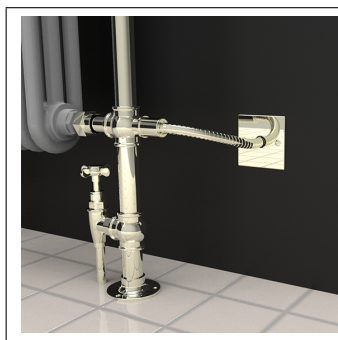

PRODUKTVARIANTER

Artnr.	Benämning	Pris
BB-SLW110/45CP	Handdukstork St Leger 110x45, Krom - Varmvattendrift	28 846 SEK
BB-SLW110/45CP-DF	Handdukstork St Leger 110x45, Krom - Dual Fuel	35 715 SEK
BB-SLW110/45CP-SE	Handdukstork St Leger 110x45, Krom - Eldrift	35 715 SEK
BB-SLW110/45NK	Handdukstork St Leger 110x45, Nickel - Varmvattendrift	31 747 SEK
BB-SLW110/45NK-DF	Handdukstork St Leger 110x45, Nickel - Dual Fuel	38 615 SEK
BB-SLW110/45NK-SE	Handdukstork St Leger 110x45, Nickel - Eldrift	38 615 SEK
BB-SLW110/45PB	Handdukstork St Leger 110x45, Polerad Mässing - Varmvattendrift	34 617 SEK
BB-SLW110/45PB-DF	Handdukstork St Leger 110x45, Polerad Mässing - Dual Fuel	41 462 SEK
BB-SLW110/45PB-SE	Handdukstork St Leger 110x45, Polerad Mässing - Eldrift	41 462 SEK
BB-SLW110/45RAL	Handdukstork St Leger 110x45, Valfri RAL - Varmvattendrift	34 617 SEK
BB-SLW110/45RAL-DF	Handdukstork St Leger 110x45, Valfri RAL - Dual Fuel	41 462 SEK
BB-SLW110/45RAL-SE	Handdukstork St Leger 110x45, Valfri RAL - Eldrift	41 462 SEK