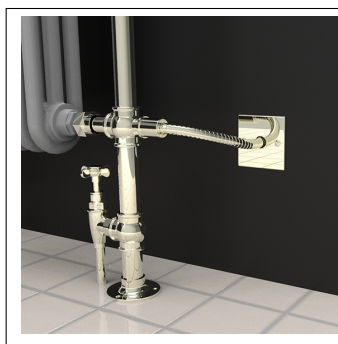

PRODUKTVARIANTER

Artnr.	Benämning	Pris
BB-SLW160/45CP	Handdukstork St Leger 160x45, Krom - Varmvattendrift	31 288 SEK
BB-SLW160/45CP-DF	Handdukstork St Leger 160x45, Krom - Dual Fuel	38 158 SEK
BB-SLW160/45CP-SE	Handdukstork St Leger 160x45, Krom - Eldrift	38 158 SEK
BB-SLW160/45NK	Handdukstork St Leger 160x45, Nickel - Varmvattendrift	34 433 SEK
BB-SLW160/45NK-DF	Handdukstork St Leger 160x45, Nickel - Dual Fuel	41 301 SEK
BB-SLW160/45NK-SE	Handdukstork St Leger 160x45, Nickel - Eldrift	41 301 SEK
BB-SLW160/45PB	Handdukstork St Leger 160x45, Polerad Mässing - Varmvattendrift	37 547 SEK
BB-SLW160/45PB-DF	Handdukstork St Leger 160x45, Polerad Mässing - Dual Fuel	44 392 SEK
BB-SLW160/45PB-SE	Handdukstork St Leger 160x45, Polerad Mässing - Eldrift	44 392 SEK
BB-SLW160/45RAL	Handdukstork St Leger 160x45, Valfri RAL - Varmvattendrift	37 547 SEK
BB-SLW160/45RAL-DF	Handdukstork St Leger 160x45, Valfri RAL - Dual Fuel	44 392 SEK
BB-SLW160/45RAL-SE	Handdukstork St Leger 160x45, Valfri RAL - Eldrift	44 392 SEK