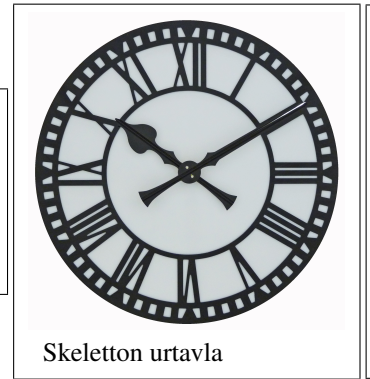

Skeleton Vit Traditional Kundunik design

Skeleton urtavla

Classic