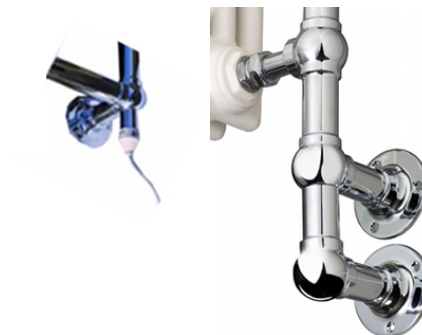

Rörböj för dolt elmontage

Rörböj för dolt elkabel - tillval till er handdukstork - Snygg och matchande rörböj att förlägga kabel i mot vägg. Ger helt osynligt elmontage.

Ansluts fast i dosa i vägg, och styrs t.ex med vanlig väggströmbrytare.

Finns i följande finishar för att matcha er handdukstork:- Krom-Guld- Nickel- Antik mässing- Polerad Mässing (obehandlad så den kan komma att oxidera)

Obs - rörböjen passar enbart utan termostat!

PRODUKTVARIANTER

Artnr.	Benämning	Pris
MB-ECv-AB	Rörböj för dolt elmontage - Antik Mässing	1 200 SEK
MB-ECv-CP	Rörböj för dolt elmontage - Krom	1 200 SEK
MB-ECv-GO	Rörböj för dolt elmontage - Guld	1 200 SEK
MB-ECv-NI	Rörböj för dolt elmontage - Nickel	1 200 SEK
MB-ECv-PB	Rörböj för dolt elmontage - Polerad Mässing	1 200 SEK