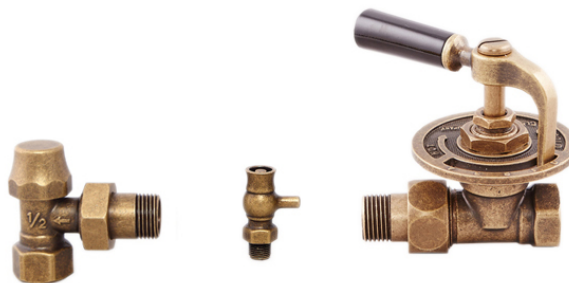

Slottsvred Tradition Minor Antik Mässing - Rak

Dekorativa ventiler / slottsvred tillverkade i Nederländerna.

Manuella ventiler (dvs utan termostatfunktion) till radiatorer eller handdukstorkar. Levereras i set med styrventil, returventil och matchande luftningsnippel.

Anslutningar: R15 (1/2?) nippel mot radiator/handdukstork R15 (1/2?) muff mot rör/framledning

Finishar: * Antik mässing Levereras med svart spak.

PRODUKTVARIANTER

Artnr.	Benämning	Pris
CC-TrMAb	Slottsvred Tradition Minor Antik Mässing - Rak	1 848 SEK