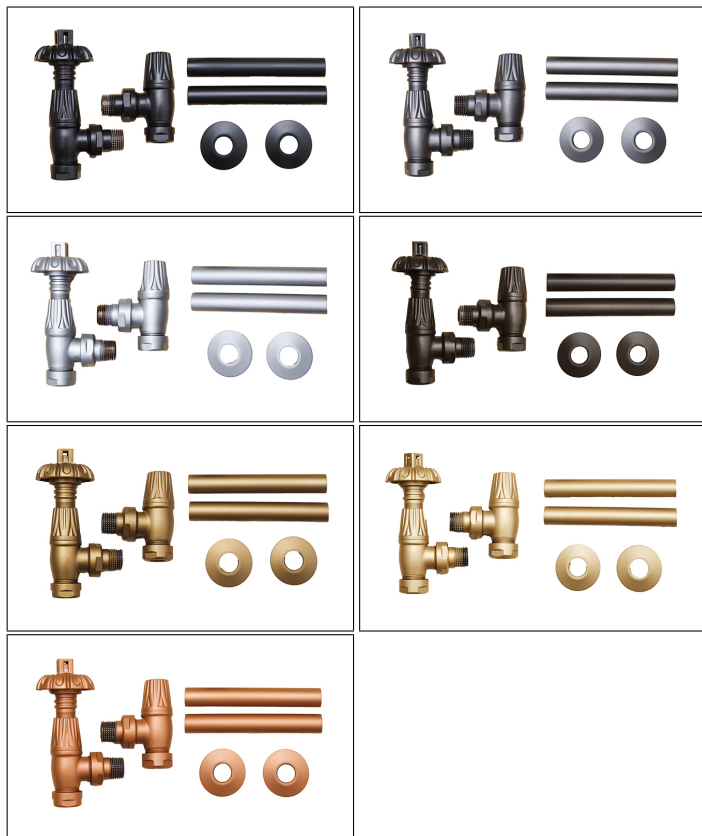

Termostat Canterbury - Färgkodad

Färgkodade termostater för att matcha metalliclackerna (inklusive rörmanchetter):

* Natural Cast (Bild 1)* Anthracite (Bild 2)* Old Pewter (Bild 3)* Pewter (Bild 4)* Old Penny (Bild 5)* Antique Gold (Bild 6)* Sovereign Gold (Bild 7)* Copper (Bild 8)

Dimensioner Dessa termostater finns i Standardvinkel (som på bild) och med dimensioner:- 1/2" BSP Gänga mot radiator- 15 mm klämring för koppar-rör

PRODUKTVARIANTER

Artnr.	Benämning	Pris
PA-ThVCaAGo	Termostat Canterbury Färgkodad - Antique Gold	4 288 SEK
PA-ThVCaAnt	Termostat Canterbury Färgkodad - Anthracite	4 288 SEK
PA-ThVCaCu	Termostat Canterbury Färgkodad - Copper	4 288 SEK
PA-ThVCaNC	Termostat Canterbury Färgkodad - Natural Cast	4 288 SEK
PA-ThVCaOPe	Termostat Canterbury Färgkodad - Old Penny	4 288 SEK
PA-ThVCaOPw	Termostat Canterbury Färgkodad - Old Pewter	4 288 SEK
PA-ThVCaPw	Termostat Canterbury Färgkodad - Pewter	4 288 SEK
PA-ThVCaSoGo	Termostat Canterbury Färgkodad - Sovereign Gold	4 288 SEK