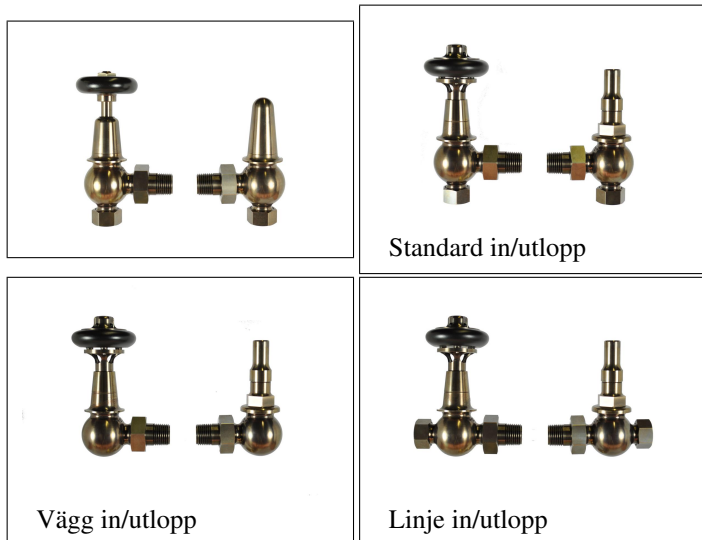

PRODUKTVARIANTER

Artnr.	Benämning	Pris