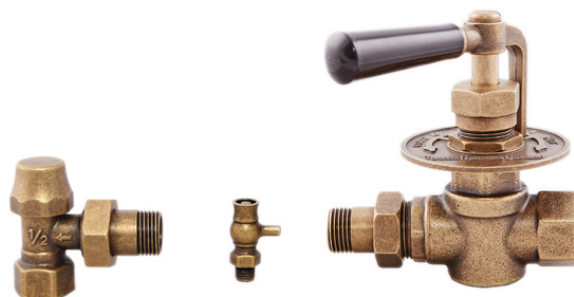

Slottsvred Tradition Antik Mässing - Rak

Dekorativa ventiler / slottsvred tillverkade i Nederländerna.

Manuella ventiler (dvs utan termostatfunktion) till radiatorer eller handdukstorkar. Levereras i set med styrventil, returventil och matchande luftningsnippel.

Anslutningar: R15 (1/2?) nippel mot radiator/handdukstork R15 (1/2?) muff mot rör/framledning

Finishar: * Antik mässing Levereras med svart spak.

PRODUKTVARIANTER

Artnr.	Benämning	Pris
CC-TrAb	Slottsvred Tradition Antik Mässing - Rak	2 072 SEK