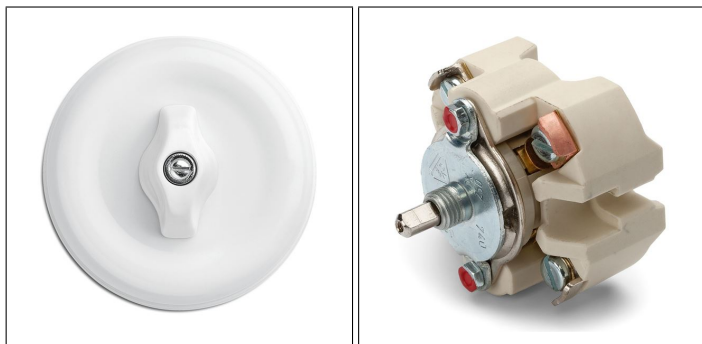

1

Utanpåliggande vägguttag duroplast

Vägguttag i duroplast, jordat med petskydd.16A, 250V,
IP20Insats i duroplast, för utanpåliggande montering.

PRODUKTVARIANTER

Artnr.	Benämning	Pris
TH-184199	Utanpåliggande vägguttag duroplast	271 SEK

Utanpåliggande vridströmbrytare duroplast

Vridströmbrytare i duroplast, jordat med petskydd.16A, 250V, IP20Diam 62 mmTotal höjd 53 mmInsats i duroplast, för utanpåliggande montering

Varianter- Vridströmbrytare 1-pol / Trapp. För att tända/släcka ensam eller som ena brytaren i en trappkoppling- Vridströmbrytare 2-pol / Kron. För att tända/släcka två separata kretsar.- Vridströmbrytare Kors. Mellan 2 trappomkopplare om man önskar fler strömbrytare i en trappkopplingskrets.