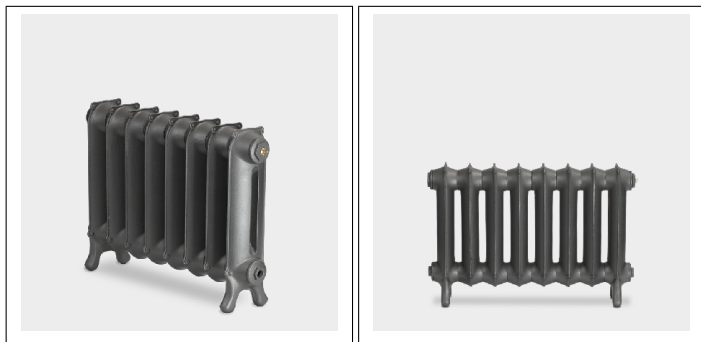

Utförsäljning -35% - Gjutj.Radiator Sloane, 450 mm

En slät, men skarp radiator som passar väl i både klassiska och moderna miljöer. Felbeställda exemplar : 3 st 28 sektioner långa! (2207 mm, 1871W) Priset gäller per styck, och för de 3 st som finns i lager 19'500:- styck (29'651:-)

Lackerade i Natural cast (samma kulör som på bilden ovan)

Om den beställda radiatorns mått överstiger 120 cm levereras radiatoren delad för att skruvas ihop på plats.

PRODUKTVARIANTER

Artnr.	Benämning	Pris