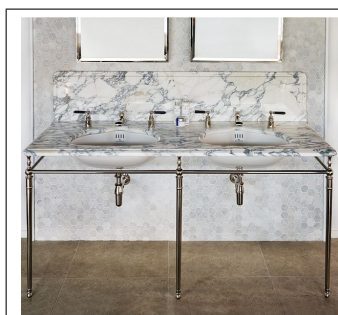

-60% - The double Lowther - Arabescato/nickel

Felbeställd enhet från Badrumsfabrikernas Rolls Royce! - Drummond's Bathrooms!

The double Lowther - Vit arabescatomarmor med underlimmade hoar och benställning i polerad nickel.(blandare ingår ej - passar de flesta 3-hålsblandare)Ligger förpackad i trälår för omgående leverans, frakt inom Sverige ingår.

Datablad, monteringsanvisning och DWG-ritning att ladda ner till högen ”dokument”

Listpris : 184'300:- inkl momsFör mer information - ring oss : 040-685 06 80

Länk till tillverkarens hemsida : <https://drummonds-uk.com/product/double-lowther-vanity-basin/>

PRODUKTVARIANTER

Artnr.	Benämning	Pris
Utf-DRDLWTH	The Double Lowther - Arabescato - Nickel	184 300 SEK