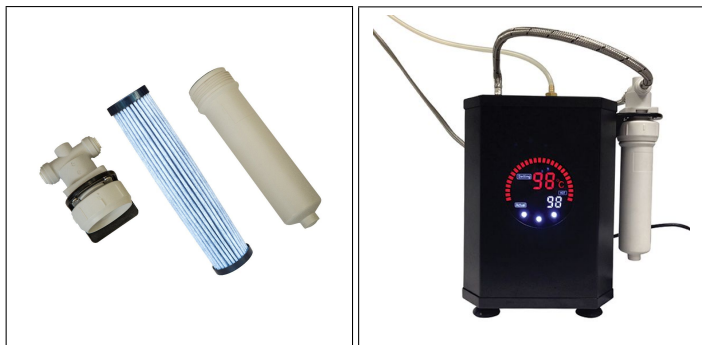

-50% - P&R Celeste 3-in-1 Instant hot m handdusch

Felbeställd - Ny i kartong! Kromfinish. Priset gäller 1 st som finns i lager för omg leverans. Nu 18'400:- (36'970:-)

Köksblandare Celeste 3-in-1 Instant hot köksblandare, med handdusch. Levererar kallt & varmt vatten som vanligt, men även upp till 98° hetvatten. Perfekt & tidsbesparande till varma drycker, städning eller matlagning. - Tillverkade för hand i Storbritannien - Pläterat med en tjocklek som överstiger branschstandarder - Tillverkad av kvalitativ mässing med en låg blyhalt. - Keramisk tätning - Flexibla anslutningar av spunnen metallslang - Med vattenfilter av hög kvalitet som eliminerar kemikalier, bakterier & andra kontaminanter. - 2,4 liters hetvattenstank - Justerbar hetvattentemp från 75-98° Celsius - Unikt designat lås för anti-skållning