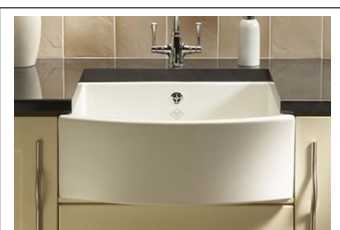

Porslinsvask Riverside -50%

Riverside är en lite modernare enkelho med vackert bågformad framsida. Vasken har runt, metallmantlat breddavlopp och har 3,5" utlopp som passar för korgventil. (separat produkt, se länkade artiklar nedan)

Utförsäljning : -50%

Mått : 597 x 531 x 220 mm Vikt : 45 kg Måttsett ritning finns att ladda ner till höger. OBS! Då dessa vaskar är handgjorda har de en måttolerans på 2%

Glasyr : Finns i "Vit" eller "Antikvit" enligt variantbilder ovan

PRODUKTVARIANTER

Artnr.	Benämning	Pris
UTF-riversidePR	Porslinsvask Riverside	4 119 SEK