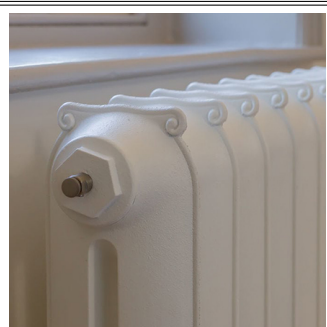

Utförsäljning -35% - Gjutj.Radiator Sloane, 450 mm

En slät, men skarp radiator som passar väl i både klassiska och moderna miljöer. Felbeställda exemplar : 3 st 28 sektioner långa! (2207 mm, 1871W) Priset gäller per styck, och för de 3 st som finns i lager 19'500:- styck (29'651:-)

Lackerade i Natural cast (samma kulör som på bilden ovan)

Om den beställda radiatorns mått överstiger 120 cm levereras radiatoren delad för att skruvas ihop på plats.

PRODUKTVARIANTER

Artnr.	Benämning	Pris