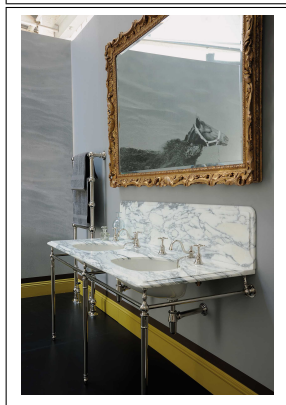

-60% - The double Lowther - Arabescato/nickel

Felbeställd enhet från Badrumsfabrikernas Rolls Royce! - Drummond's Bathrooms!

The double Lowther - Vit arabescatomarmor med underlimmade hoar och benställning i polerad nickel.(blandare ingår ej - passar de flesta 3-hålsblandare)Ligger förpackad i trälår för omgående leverans, frakt inom Sverige ingår.

Datablad, monteringsanvisning och DWG-ritning att ladda ner till högen ”dokument”

Listpris : 184'300:- inkl momsFör mer information - ring oss : 040-685 06 80

Länk till tillverkarens hemsida : <https://drummonds-uk.com/product/double-lowther-vanity-basin/>

PRODUKTVARIANTER

Artnr.	Benämning	Pris
Utf-DRDLWTH	The Double Lowther - Arabescato - Nickel	184 300 SEK