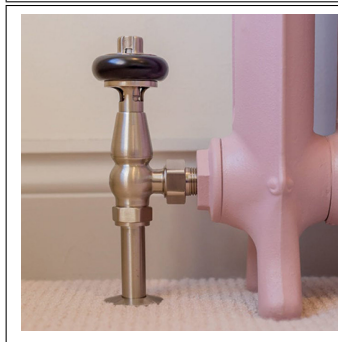

Utförsäljning -35% - Gjutj.Radiator Sloane, 450 mm

En slät, men skarp radiator som passar väl i både klassiska och moderna miljöer. Felbeställda exemplar : 3 st 28 sektioner långa! (2207 mm, 1871W) Priset gäller per styck, och för de 3 st som finns i lager 19'500:- styck (29'651:-)

Lackerade i Natural cast (samma kulör som på bilden ovan)

Om den beställda radiatorns mått överstiger 120 cm levereras radiatoren delad för att skruvas ihop på plats.

PRODUKTVARIANTER

Artnr.	Benämning	Pris