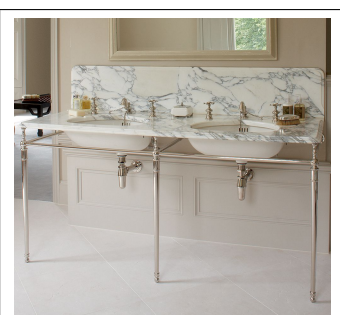

-60% - The double Lowther - Arabescato/nickel

Felbeställd enhet från Badrumsfabrikernas Rolls Royce! - Drummond's Bathrooms!

The double Lowther - Vit arabescatomarmor med underlimmade hoar och benställning i polerad nickel.(blandare ingår ej - passar de flesta 3-hålsblandare)Ligger förpackad i trälår för omgående leverans, frakt inom Sverige ingår.

Datablad, monteringsanvisning och DWG-ritning att ladda ner till högen ”dokument”

Listpris : 184'300:- inkl momsFör mer information - ring oss : 040-685 06 80

Länk till tillverkarens hemsida : <https://drummonds-uk.com/product/double-lowther-vanity-basin/>

PRODUKTVARIANTER

Artnr.	Benämning	Pris
Utf-DRDLWTH	The Double Lowther - Arabescato - Nickel	184 300 SEK