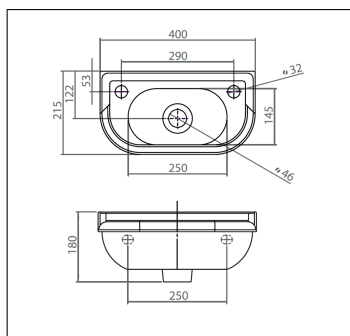

OBS - Enligt bild 1 - enbart 1 hål, höger sida. Dvs för engreppsblandare.

Mått : Enligt datablad, bild 2

Ordinarie pris: 4250:- SEK

Utförsäljning : 1000:-

PRODUKTVARIANTER

Artnr.	Benämning	Pris
--------	-----------	------