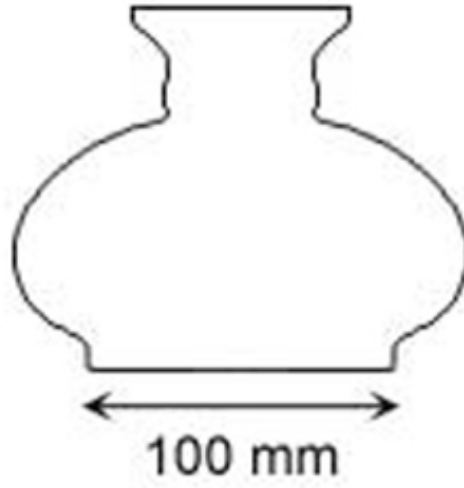

REALTIDSKATALOG  
FÖR  
VESTASKÄRMAR 100MM

Katalogen är skapad i realtid och visar de produkter som just i detta ögonblick finns i vår produktdatabas.

Vissa beställningsvaror eller kundunika produkter kan saknas häri. Hittar Ni inte det Ni söker är ni alltid välkomna att kontakta oss.

## Innehåll

<b>1</b>		<b>3</b>
1.0.0.1	Vesta 100 mm . . . . .	4

**1**

## Vesta 100 mm

En klassisk Vestaskärm med kupolformad yta, såsom de sett ut sedan 1890-talet och framåt. Material.....Vitt överfångsglasMått (HxB)...11x14 cmFattning.....100 mm

### PRODUKTVARIANTER

Artnr.	Benämning	Pris
KL-2110V	Opalvit munbläst Vestaskärm 97-99 mm. HxB: 115x145 mm.	545 SEK