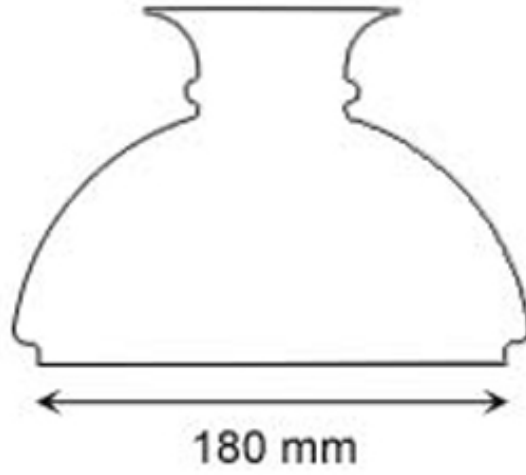

REALTIDSKATALOG  
FÖR  
VESTASKÄRMAR 180MM

Katalogen är skapad i realtid och visar de produkter som just i detta ögonblick finns i vår produktdataas.

Vissa beställningsvaror eller kundunika produkter kan saknas häri. Hittar Ni inte det Ni söker är ni alltid välkomna att kontakta oss.

## Innehåll

<b>1</b>		<b>3</b>
1.0.0.1	Vesta 180 mm . . . . .	4

**1**

## Vesta 180 mm

En klassisk Vestaskärm med kupolformad yta, såsom de sett ut sedan 1890-talet och framåt.

Material..... Vitt överfångsglasMått (HxB)...14x20 cmFattning.....180 mm

### PRODUKTVARIANTER

Artnr.	Benämning	Pris
KL-2118V	Opalvit munblåst Vestaskärm 177-179 mm. HxB: 140x200 mm.	990 SEK