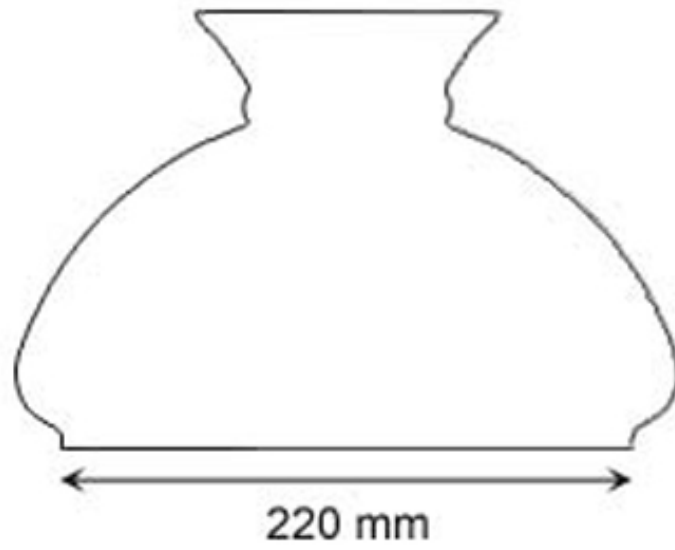

REALTIDSKATALOG
FÖR
VESTASKÄRMAR 220MM

Katalogen är skapad i realtid och visar de produkter som just i detta ögonblick finns i vår produktdatabas.

Vissa beställningsvaror eller kundunika produkter kan saknas häri. Hittar Ni inte det Ni söker är ni alltid välkomna att kontakta oss.

Se denna katalog som 4 sidors inspiration till det hem du vill skapa.

It's not about what we got, It's all about what You want!

Innehåll

1		3
1.0.0.1	Vesta 220 mm	4

1

Vesta 220 mm

En klassisk Vestaskärm med kupolformad yta, såsom de sett ut sedan 1890-talet och framåt.

Material.... Vitt överfångsglasMått (HxB)...16x25 cmFattning.....220 mm

PRODUKTVARIANTER

Artnr.	Benämning	Pris
KL-2122V	Opalvit munbläst Vestaskärm 216-219 mm. HxB: 170x260 mm.	1 055 SEK