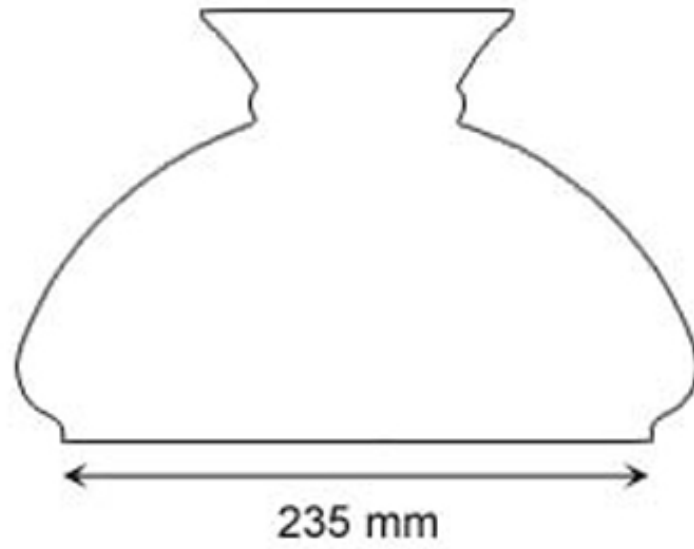

Se denna katalog som 6 sidors inspiration till det hem du vill skapa.

It's not about what we got, It's all about what You want!

Innehåll

1		3
1.0.0.1	Champagnefärgad munblåst Vestaskärm 234-235 mm. HxB: 170x265 mm.	4
1.0.0.2	Vesta 235 mm (Grön)	5
1.0.0.3	Vesta 235 mm (Vit)	6

1

Champagnefärgad munblåst Vestaskärm 234-235 mm. H

Munblåst vestaskärm med en yttre fattningsdiameter på ca 234-235 mm. HxB: 170x265 mm. Champagnefärgat glas

PRODUKTVARIANTER

Artnr.	Benämning	Pris
--------	-----------	------

Vesta 235 mm (Grön)

En klassisk Vestaskärm med kupolformad yta, såsom de sett ut sedan 1890-talet och framåt.

Material.....Grönt överfångsglasMått (HxB)...17x27 cmFattning.....235 mm

PRODUKTVARIANTER

Artnr.	Benämning	Pris
KL-2123G	Grön munbläst Vestaskärm 234-235 mm. HxB: 170x265 mm.	910 SEK

Vesta 235 mm (Vit)

En klassisk Vestaskärm med kupolformad yta, såsom de sett ut sedan 1890-talet och framåt.

Material.... Vitt överfångsglasMått (HxB)...17x27 cmFattning.....235 mm

PRODUKTVARIANTER

Artnr.	Benämning	Pris
KL-2123V	Vestaskärm (f235/Vit)	755 SEK