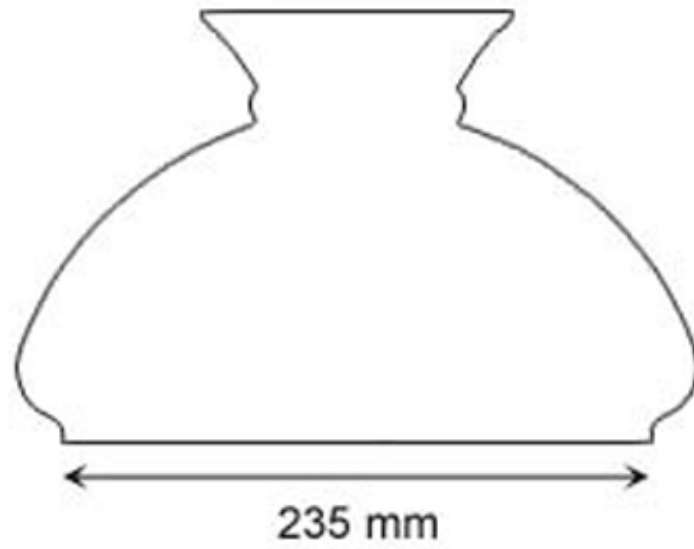

Se denna katalog som 6 sidors inspiration till det hem du vill skapa.

It's not about what we got, It's all about what You want!

Innehåll

1		3
1.0.0.1	Champagnefärgad munblåst Vestaskärm 234-235 mm. HxB: 170x265 mm.	4
1.0.0.2	Vesta 235 mm (Grön)	5
1.0.0.3	Vesta 235 mm (Vit)	6

1

Champagnefärgad munblåst Vestaskärm 234-235 mm. H

Munblåst vestaskärm med en yttre fattningsdiameter på ca 234-235 mm. HxB: 170x265 mm. Champagnefärgat glas

PRODUKTVARIANTER

Artnr.	Benämning	Pris
--------	-----------	------

Vesta 235 mm (Grön)

En klassisk Vestaskärm med kupolformad yta, såsom de sett ut sedan 1890-talet och framåt.

Material.....Grönt överfångsglasMått (HxB)...17x27 cmFattning.....235 mm

PRODUKTVARIANTER

Artnr.	Benämning	Pris
KL-2123G	Grön munbläst Vestaskärm 234-235 mm. HxB: 170x265 mm.	910 SEK

Vesta 235 mm (Vit)

En klassisk Vestaskärm med kupolformad yta, såsom de sett ut sedan 1890-talet och framåt.

Material..... Vitt överfångsglas Mått (HxB)... 17x27 cm Fattning..... 235 mm

PRODUKTVARIANTER

Artnr.	Benämning	Pris
KL-2123V	Vestaskärm (f235/Vit)	755 SEK