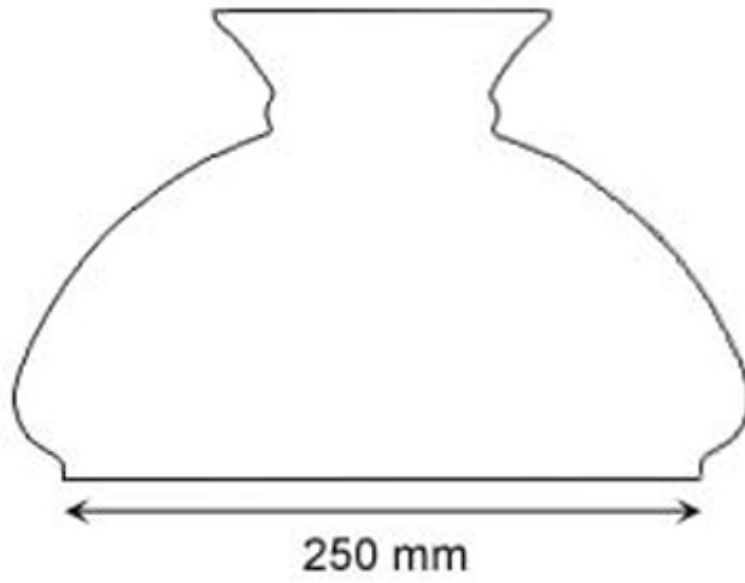

REALTIDSKATALOG
FÖR
VESTASKÄRMAR 250MM

Katalogen är skapad i realtid och visar de produkter som just i detta ögonblick finns i vår produktdataas.

Vissa beställningsvaror eller kundunika produkter kan saknas häri. Hittar Ni inte det Ni söker är ni alltid välkomna att kontakta oss.

Se denna katalog som 4 sidors inspiration till det hem du vill skapa.

It's not about what we got, It's all about what You want!

Innehåll

1		3
1.0.0.1	Vesta 250 mm	4

1

Vesta 250 mm

En klassisk Vestaskärm med kupolformad yta, såsom de sett ut sedan 1890-talet och framåt.

Material..... Vitt överfångsglasMått (HxB)...18x29 cmFattning.....250 mm

PRODUKTVARIANTER

Artnr.	Benämning	Pris
KL-2125V	Opalvit munbläst Vestaskärm 246-249 mm. HxB: 180x285 mm.	1 220 SEK