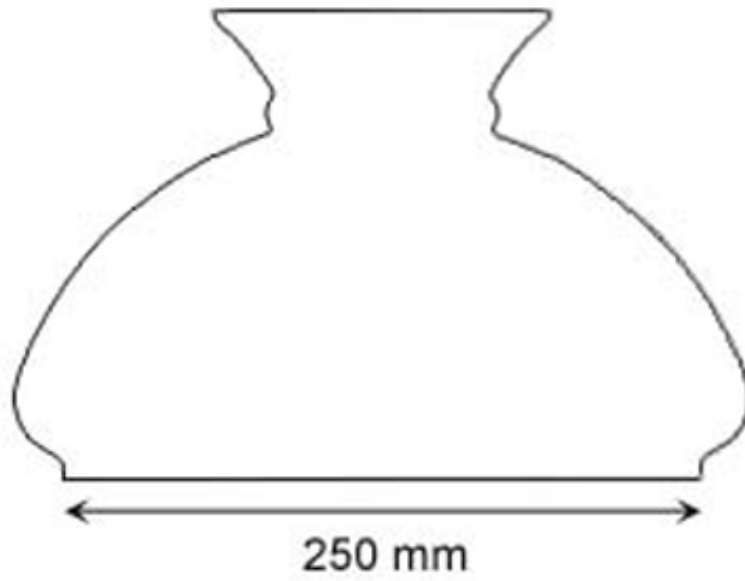

REALTIDSKATALOG
FÖR
VESTASKÄRMAR 250MM

Katalogen är skapad i realtid och visar de produkter som just i detta ögonblick finns i vår produktdataas.

Vissa beställningsvaror eller kundunika produkter kan saknas häri. Hittar Ni inte det Ni söker är ni alltid välkomna att kontakta oss.

Se denna katalog som 4 sidors inspiration till det hem du vill skapa.

It's not about what we got, It's all about what You want!

Innehåll

1		3
1.0.0.1	Vesta 250 mm	4

1

Vesta 250 mm

En klassisk Vestaskärm med kupolformad yta, såsom de sett ut sedan 1890-talet och framåt.

Material..... Vitt överfångsglasMått (HxB)...18x29 cmFattning.....250 mm

PRODUKTVARIANTER

Artnr.	Benämning	Pris
KL-2125V	Opalvit munbläst Vestaskärm 246-249 mm. HxB: 180x285 mm.	1 220 SEK