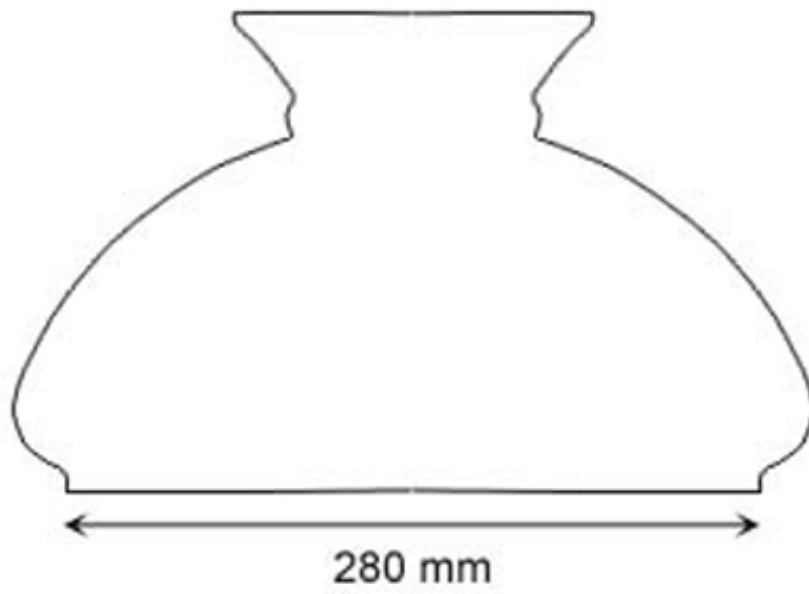

REALTIDSKATALOG  
FÖR  
VESTASKÄRMAR 280MM

Katalogen är skapad i realtid och visar de produkter som just i detta ögonblick finns i vår produktdatabas.

Vissa beställningsvaror eller kundunika produkter kan saknas häri. Hittar Ni inte det Ni söker är ni alltid välkomna att kontakta oss.

## Innehåll

<b>1</b>		<b>3</b>
1.0.0.1	Vesta 280 mm . . . . .	4

**1**

# Vesta 280 mm

En klassisk Vestaskärm med kupolformad yta, såsom de sett ut sedan 1890-talet och framåt.

Material.... Vitt överfångsglasMått (HxB)...19x32 cmFattning.....280 mm

## PRODUKTVARIANTER

Artnr.	Benämning	Pris
KL-2128V	Opalvit munbläst Vestaskärm 276-279 mm. HxB: 190x320 mm.	1 250 SEK