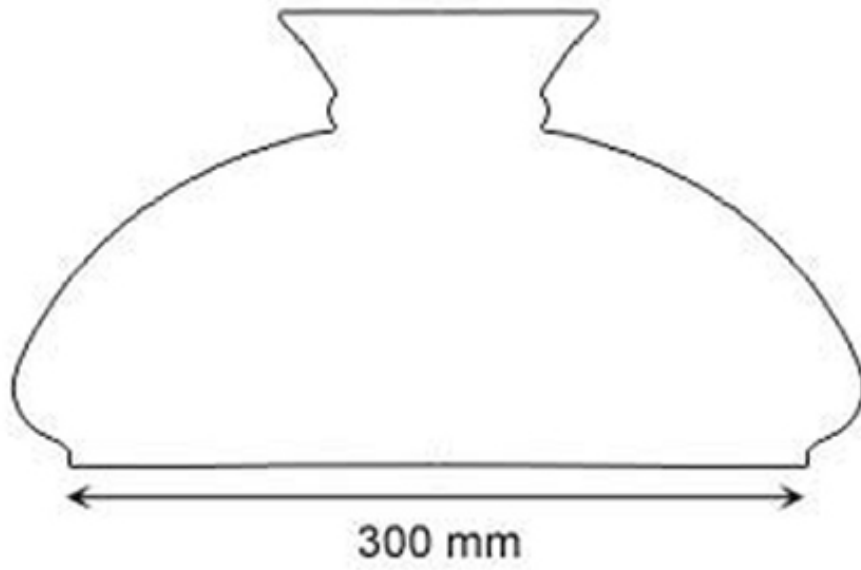

REALTIDSKATALOG  
FÖR  
VESTASKÄRMAR 300MM

Katalogen är skapad i realtid och visar de produkter som just i detta ögonblick finns i vår produktdataas.

Vissa beställningsvaror eller kundunika produkter kan saknas häri. Hittar Ni inte det Ni söker är ni alltid välkomna att kontakta oss.

## Vesta 300 mm

En klassisk Vestaskärm med kupolformad yta, såsom de sett ut sedan 1890-talet och framåt.

Material..... Vitt överfångsglasMått (HxB)...19x35 cmFattning.....300 mm