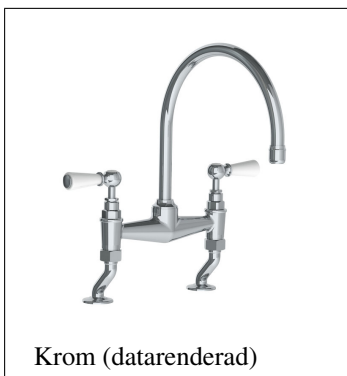

Levereras i ett antal finishar - förteckning att ladda ner till höger om huvudbilden.

Nickel

Krom (datarenderad)

Mässing (datarenderad)

PRODUKTVARIANTER

Artnr.	Benämning	Pris
LB-WL1517AG	Classic white lever deck mtd kitchen bridge mixer - antique gold	17 962 SEK
LB-WL1517Aged_Brass	Classic white lever deck mtd kitchen bridge mixer - Aged Brass	19 560 SEK
LB-WL1517BB	Classic white lever deck mtd kitchen bridge mixer - Brushed Brass	19 560 SEK
LB-WL1517Brushed_Chrome	Classic white lever deck mtd kitchen bridge mixer - brushed chrome	15 573 SEK
LB-WL1517Brushed_Nickel	Classic white lever deck mtd kitchen bridge mixer - Brushed Nickel	17 086 SEK
LB-WL1517CP	Classic white lever deck mtd kitchen bridge mixer - chrome	14 291 SEK
LB-WL1517NK	Classic white lever deck mtd kitchen bridge mixer - nickel	15 710 SEK
LB-WL1517PB	Classic white lever deck mtd kitchen bridge mixer - Polished Brass	16 918 SEK
LB-WL1517Taunton	Classic white lever deck mtd kitchen bridge mixer - Taunton	19 560 SEK