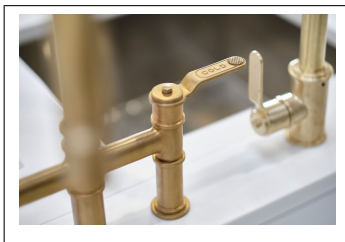

Armstrong Bridge Mixer m. utdragbar pip 4549

Köksblandare Armstrong köksblandare. Med industriell design passar den såväl i klassiska som moderna miljöer.

Levererad med slät eller lätttrad (textur) spak (jmf bild 1 ? 3 i bildspelet ovan)- Tillverkade för hand i Storbritannien - Pläterat med en tjocklek som överstiger branschstandarder - Tillverkad av kvalitativ mässing med en låg blyhalt.- Keramisk tätning- Flexibla anslutningar av spunnen metallslangLevereras i 8 finishar (på 1:a bildspelets bilden i krom):

PRODUKTVARIANTER

	Pris
Armstrong Bridge Mixer m. utdragbar pip Åldrad mässing - Lätttrad handtag (Aged brass)	21 834 SEK
Armstrong Bridge Mixer m. utdragbar pip Åldrad mässing - Slätt handtag (Aged brass)	21 834 SEK
Armstrong Bridge Mixer m. utdragbar pip Krom - Lätttrad handtag	16 173 SEK
Armstrong Bridge Mixer m. utdragbar pip Krom - Slätt handtag	16 173 SEK
Armstrong Bridge Mixer m. utdragbar pip English bronze - Lätttrad handtag	20 219 SEK
PR-4549EBS Armstrong Bridge Mixer m. utdragbar pip English bronze - Slätt handtag	20 219 SEK
PR-4549IGL Armstrong Bridge Mixer m. utdragbar pip Guld - Lätttrad handtag	21 834 SEK
Armstrong Bridge Mixer m. utdragbar pip Guld - Slätt handtag	21 834 SEK
Armstrong Bridge Mixer m. utdragbar pip Nickel - Lätttrad handtag	17 790 SEK
Armstrong Bridge Mixer m. utdragbar pip Nickel - Slätt handtag	17 790 SEK
Armstrong Bridge Mixer m. utdragbar pip Polerad mässing - Lätttrad handtag	21 834 SEK
Armstrong Bridge Mixer m. utdragbar pip Polerad mässing - Slätt handtag	21 834 SEK
Armstrong Bridge Mixer m. utdragbar pip Pewter - Lätttrad handtag	19 408 SEK
Armstrong Bridge Mixer m. utdragbar pip Pewter - Slätt handtag	19 408 SEK
Armstrong Bridge Mixer m. utdragbar pip Borstad mässing - Lätttrad handtag (Satin)	21 834 SEK
Armstrong Bridge Mixer m. utdragbar pip Borstad mässing - Slätt handtag (Satin)	21 834 SEK