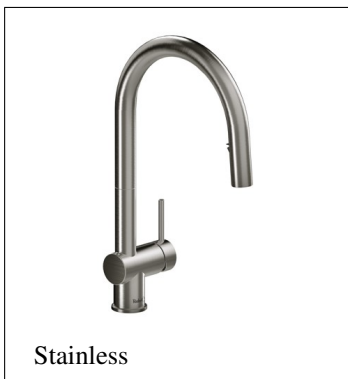

Azure Engreppsblandare m. utdragbar pip

Köksblandare Azure från Kanadensiska RiobelMed industriell design passar den såväl i klassiska som moderna miljöer.

- Tillverkad av kvalitativ mässing med en låg blyhalt.- Keramisk tätningLevereras i 4 finishar (på 1:a bildspelsbilden i krom):

Krom: En klassiker som vararStainless steel: Borstad rostfri finishBlack: Matt svart finishBrushed gold: Borstad guldfinish

Brushed Gold

Stainless

Black

PRODUKTVARIANTER

Artnr.	Benämning	Pris
RB-AZ201BG-EM	Azure Pull-Down Kitchen Tap Brushed Gold	7 405 SEK
RB-AZ201BK-EM	Azure Pull-Down Kitchen Tap Black	7 121 SEK
RB-AZ201C-EM	Azure Pull-Down Kitchen Tap Chrome	5 696 SEK
RB-AZ201SS-EM	Azure Pull-Down Kitchen Tap Stainless Steel	7 405 SEK