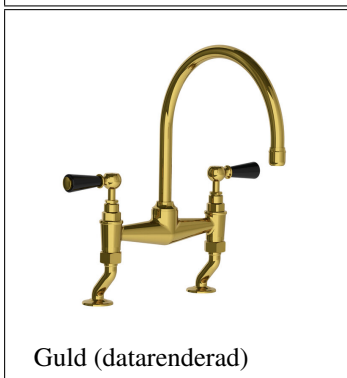

Levereras i ett antal finishar - förteckning att ladda ner till höger om huvudbilden.

Krom

Krom (datarenderad)

Mässing (datarenderad)

Guld (datarenderad)

PRODUKTVARIANTER

Artnr.	Benämning	Pris
LB-BL1517AG	Classic black lever bridge mixer - antique gold	19 598 SEK
LB-BL1517Aged_Brass	Classic black lever bridge mixer - Aged Brass	19 824 SEK
LB-BL1517BB	Classic black lever bridge mixer - Brushed Brass	19 824 SEK
LB-BL1517Brushed_Chrome	Classic black lever bridge mixer - brushed chrome	15 794 SEK
LB-BL1517Brushed_Nickel	Classic black lever bridge mixer - Brushed Nickel	17 370 SEK
LB-BL1517CP	Classic black lever bridge mixer - chrome	14 527 SEK
LB-BL1517NK	Classic black lever bridge mixer - nickel	15 946 SEK
LB-BL1517PB	Classic black lever bridge mixer - Polished Brass	17 181 SEK
LB-BL1517Taunton	Classic black lever bridge mixer - Taunton	21 310 SEK