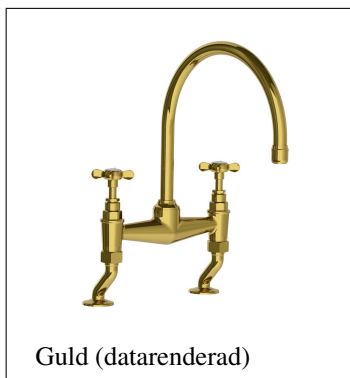

Levereras i ett antal finishar - förteckning att ladda ner till höger om huvudbilden.

PRODUKTVARIANTER

Artnr.	Benämning	Pris
LB-1517AG	Classic deck mtd kitchen bridge mixer - antique gold	17 962 SEK
LB-1517Aged_Brass	Classic deck mtd kitchen bridge mixer - Aged Brass	19 560 SEK
LB-1517BB	Classic deck mtd kitchen bridge mixer - Brushed Brass	19 560 SEK
LB-1517Brushed_Chrome	Classic deck mtd kitchen bridge mixer - brushed chrome	14 487 SEK
LB-1517Brushed_Nickel	Classic deck mtd kitchen bridge mixer - Brushed Nickel	15 894 SEK
LB-1517CP	Classic deck mtd kitchen bridge mixer - chrome	13 294 SEK
LB-1517NK	Classic deck mtd kitchen bridge mixer - nickel	14 614 SEK
LB-1517PB	Classic deck mtd kitchen bridge mixer - Polished Brass	15 738 SEK
LB-1517Taunton	Classic deck mtd kitchen bridge mixer - Taunton	19 560 SEK