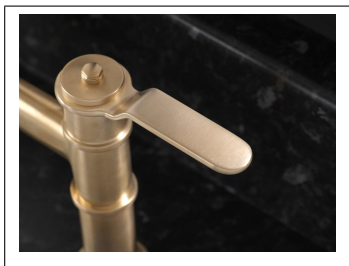

Armstrong Pot filler 4599

Köksblandare Armstrong Pot filler. Med industriell design passar den såväl i klassiska som moderna miljöer.

Levererad med slät eller lätttrad (textur) spak (jmf bild 2 ? 3 i bildspelet ovan)- Tillverkade för hand i Storbritannien - Pläterat med en tjocklek som överstiger branschstandarder - Tillverkad av kvalitativ mässing med en låg blyhalt.- Keramisk tätning- Flexibla anslutningar av spunnen metallslangLevereras i 8 finishar (på 1:a bildspelets bilden i nickel):

Krom: En klassiker som varar
Nickel: Något varmare i tonen och får med tiden (om den inte underhålls) en patina i stil med silver
Pewter: Borstad nickel som passar utmärkt ihop med produkter med rostfri finish
English Bronze: Sidenmatt bronsfärgad plätering
Guld: Äkta guldplätering med en skinande yta som varar
Obehandlad mässing: Kommer med tiden att oxidera och få en fin patina
Borstad mässing: Kommer med tiden att oxidera och få en fin patina
Åldrad mässing : En djupare föröxiderad mässing som kommer oxidera mer över tid.

PRODUKTVARIANTER

Artnr.	Benämning	Pris
PR-4599SHAB	Armstrong Pot Filler 4599 Åldrad mässing (Aged brass), Slätt handtag	18 331 SEK
PR-4599SHCP	Armstrong Pot Filler 4599 Krom, Slätt handtag	13 580 SEK
PR-4599SHEB	Armstrong Pot Filler 4599 Eng.Bronze, Slätt handtag	16 976 SEK
PR-4599SHIG	Armstrong Pot Filler 4599 Guld, Slätt handtag	18 331 SEK
PR-4599SHNI	Armstrong Pot Filler 4599 Nickel, Slätt handtag	14 939 SEK
PR-4599SHPB	Armstrong Pot Filler 4599 Mässing, Slätt handtag	18 331 SEK
PR-4599SHPF	Armstrong Pot Filler 4599 Pewter, Slätt handtag	16 294 SEK
PR-4599SHSB	Armstrong Pot Filler 4599 Borstad Mässing (Satin brass), Slätt handtag	18 331 SEK
PR-4599THAB	Armstrong Pot Filler 4599 Åldrad mässing (Aged brass), Lättrat handtag	18 331 SEK
PR-4599THCP	Armstrong Pot Filler 4599 Krom, Lättrat handtag	13 580 SEK
PR-4599THEB	Armstrong Pot Filler 4599 Eng.Bronze, Lättrat handtag	16 976 SEK
PR-4599THIG	Armstrong Pot Filler 4599 Guld, Lättrat handtag	18 331 SEK
PR-4599THNI	Armstrong Pot Filler 4599 Nickel, Lättrat handtag	14 939 SEK
PR-4599THPB	Armstrong Pot Filler 4599 Mässing, Lättrat handtag	18 331 SEK
PR-4599THPF	Armstrong Pot Filler 4599 Pewter, Lättrat handtag	16 294 SEK
PR-4599THSB	Armstrong Pot Filler 4599 Borstad Mässing (Satin brass), Lättrat handtag	18 331 SEK