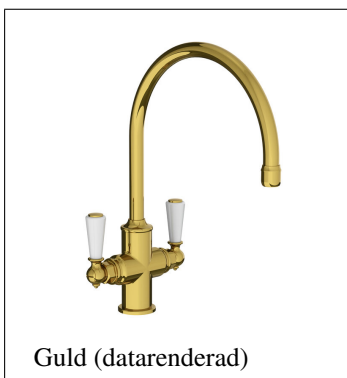

Guld (datarenderad)