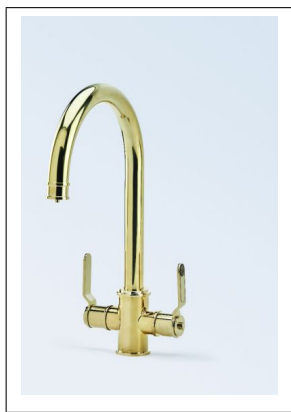

PRODUKTVARIANTER

		Pris
PR-4544EBS	Armstrong engreppsblandare m. udragbar pip, English Bronze - Slätt handtag	17 073 SEK
PR-4544IGL	Armstrong engreppsblandare m. udragbar pip, Guld - Lätttrad handtag	18 439 SEK
PR-4544IGS	Armstrong engreppsblandare m. udragbar pip, Guld - Slätt handtag	18 439 SEK
PR-4544NIL	Armstrong engreppsblandare m. udragbar pip, Nickel - Lätttrad handtag	15 027 SEK
PR-4544NIS	Armstrong engreppsblandare m. udragbar pip, Nickel - Slätt handtag	15 027 SEK
PR-4544PBL	Armstrong engreppsblandare m. udragbar pip, Polerad mässing - Lätttrad handtag	18 439 SEK
PR-4544PBS	Armstrong engreppsblandare m. udragbar pip, Polerad mässing - Slätt handtag	18 439 SEK
PR-4544PFL	Armstrong engreppsblandare m. udragbar pip, Pewter - Lätttrad handtag	16 390 SEK
PR-4544PFS	Armstrong engreppsblandare m. udragbar pip, Pewter - Slätt handtag	16 390 SEK
PR-4544SBL	Armstrong engreppsblandare m. udragbar pip, Borstad mässing - Lätttrad handtag (S)	18 439 SEK
PR-4544SBS	Armstrong engreppsblandare m. udragbar pip, Borstad mässing - Slätt handtag (Sat)	18 439 SEK

PRODUKTVARIANTER

Artnr.	Benämning	Pris
PR-1485HTAB	Armstrong Dual Lever - Aged Brass	24 597 SEK
PR-1485HTBR	Armstrong Dual Lever - Polished Brass	24 597 SEK
PR-1485HTCP	Armstrong Dual Lever - Chrome	19 938 SEK
PR-1485HTEB	Armstrong Dual Lever - English Bronze	23 264 SEK
PR-1485HTIG	Armstrong Dual Lever - Gold	24 597 SEK
PR-1485HTNI	Armstrong Dual Lever - Nickel	21 269 SEK
PR-1485HTPF	Armstrong Dual Lever - Pewter	22 601 SEK
PR-1485HTSB	Armstrong Dual Lever - Satin Brass	24 597 SEK