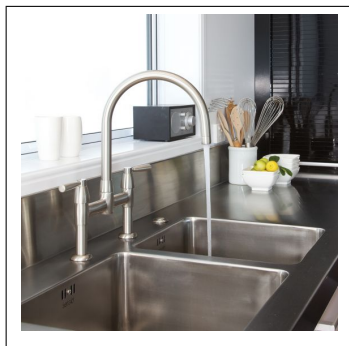

IO Lever 4293

Köksblandare IO- Tillverkade för hand i Storbritannien - Pläterat med en tjocklek som överstiger branschstandarder - Tillverkad av kvalitativ mässing med en låg andel bly.- Keramisk tätning- Flexibla anslutningar av spunnen metallslangLevereras i 8 finishar (på bilden i krom):

Krom: En klassiker som vararNickel: Något varmare i tonen och får med tiden (om den inte underhålls) en patina i stil med silver-Pewter: Borstad nickel som passar utmärkt ihop med produkter med rostfri finishEnglish Bronze: Sidenmatt bronsfärgad plätteringGuld: Äkta guldplättering med en skinande yta som vararObehandlad mässing: Kommer med tiden att oxidera och få en fin patinaÅldrad mässing (Aged brass) : En djupare föröxiderad mässing som kommer oxidera mer över tid.

PRODUKTVARIANTER

Artnr.	Benämning	Pris
PR-4293AB	Io 2H Dm Sink Mixer Lever With Biflow Spout - Aged Brass	15 256 SEK
PR-4293BR	Io 2H Dm Sink Mixer Lever With Biflow Spout - Polished Brass	15 256 SEK
PR-4293CP	Io 2H Dm Sink Mixer Lever With Biflow Spout - Chrome	11 300 SEK
PR-4293EB	Io 2H Dm Sink Mixer Lever With Biflow Spout - English Bronze	14 125 SEK
PR-4293IG	Io 2H Dm Sink Mixer Lever With Biflow Spout - Gold	15 256 SEK
PR-4293NI	Io 2H Dm Sink Mixer Lever With Biflow Spout - Nickel	12 433 SEK
PR-4293PF	Io 2H Dm Sink Mixer Lever With Biflow Spout - Pewter	13 559 SEK
PR-4293SB	Io 2H Dm Sink Mixer Lever With Biflow Spout - Satin Brass	15 256 SEK