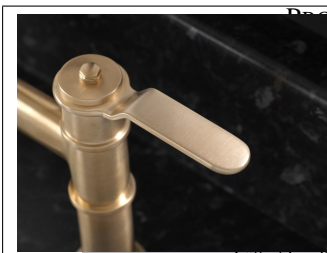

Armstrong engreppsblandare 4512

Köksblandare Armstrong köksblandare. Med industriell design passar den såväl i klassiska som moderna miljöer.

Levererad med slät eller lätttrad (textur) spak (jmf bild 1 ? 3 i bildspelet ovan)- Tillverkade för hand i Storbritannien - Pläterat med en tjocklek som överstiger branschstandarder - Tillverkad av kvalitativ mässing med en låg blyhalt.- Keramisk tätning- Flexibla anslutningar av spunnen metallslangLevereras i 8 finishar (på 1:a bildspelets bilden i krom):

Krom: En klassiker som vararNickel: Något varmare i tonen och får med tiden (om den inte underhålls) en patina i stil med silverPewter: Borstad nickel som passar utmärkt ihop med produkter med rostfri finishEnglish Bronze: Sidenmatt bronsfärgad pläteringGuld: Äkta guldplätering med en skinande yta som vararObehandlad mässing: Kommer med tiden att oxidera och få en fin patinaBorstad mässing: Kommer med tiden att oxidera och få en fin patinaÅldrad mässing : En djupare föröxiderad mässing som kommer oxidera mer över tid.

PRODUKTVARIANTER

		Pris
PR-4512EBS	Armstrong engreppsblandare English Bronze - Slätt handtag	11 872 SEK
PR-4512IGL	Armstrong engreppsblandare Guld - Lätttrad handtag	12 821 SEK
PR-4512IGS	Armstrong engreppsblandare Guld - Slätt handtag	12 821 SEK
PR-4512NIL	Armstrong engreppsblandare Nickel - Lätttrad handtag	10 444 SEK
PR-4512NIS	Armstrong engreppsblandare Nickel - Slätt handtag	10 444 SEK
PR-4512PBL	Armstrong engreppsblandare Polerad mässing - Lätttrad handtag	12 821 SEK
PR-4512PBS	Armstrong engreppsblandare Polerad mässing - Slätt handtag	12 821 SEK
PR-4512PFL	Armstrong engreppsblandare Pewter - Lätttrad handtag	11 397 SEK
PR-4512PFS	Armstrong engreppsblandare Pewter - Slätt handtag	11 397 SEK
PR-4512SBL	Armstrong engreppsblandare Borstad mässing - Lätttrad handtag (Satin brass)	12 821 SEK
PR-4512SBS	Armstrong engreppsblandare Borstad mässing - Slätt handtag (Satin brass)	12 821 SEK