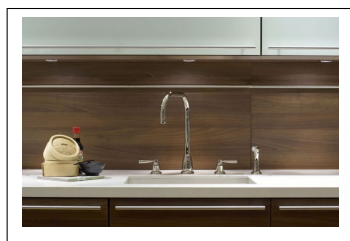

Titan C-Spout m. Handdusch 4876

Köksblandare Titan med handdusch- Tillverkade för hand i Storbritannien - Pläterat med en tjocklek som överstiger branschstandarder - Tillverkad av kvalitativ mässing med en låg andel bly.- Keramisk tätning- Flexibla anslutningar av spunnen metallslang- Levereras i 8 finishar (på bilden i pewter):

Krom: En klassiker som vararNickel: Något varmare i tonen och får med tiden (om den inte underhålls) en patina i stil med silver-Pewter: Borstad nickel som passar utmärkt ihop med produkter med rostfri finishEnglish Bronze: Sidenmatt bronsfärgad pläteringGuld: Äkta guldplätering med en skinande yta som vararObehandlad mässing: Kommer med tiden att oxidera och få en fin patinaBorstad mässing (Satin brass) : Kommer med tiden att oxidera och få en fin patinaÅldrad mässing (Aged brass) : En djupare föroxiderad mässing som kommer oxidera mer över tid.

PRODUKTVARIANTER

Artnr.	Benämning	Pris
PR-4876AB	Titan 4H Widespread Sink Mixer With 'C'' Spout - Aged Brass'	21 758 SEK
PR-4876BR	Titan 4H Widespread Sink Mixer With 'C'' Spout - Polished Brass'	21 758 SEK
PR-4876CP	Titan 4H Widespread Sink Mixer With 'C'' Spout - Chrome'	16 118 SEK
PR-4876EB	Titan 4H Widespread Sink Mixer With 'C'' Spout - English Bronze'	20 145 SEK
PR-4876IG	Titan 4H Widespread Sink Mixer With 'C'' Spout - Gold'	21 758 SEK
PR-4876NI	Titan 4H Widespread Sink Mixer With 'C'' Spout - Nickel'	17 727 SEK
PR-4876PF	Titan 4H Widespread Sink Mixer With 'C'' Spout - Pewter'	19 340 SEK
PR-4876SB	Titan 4H Widespread Sink Mixer With 'C'' Spout - Satin Brass'	21 758 SEK