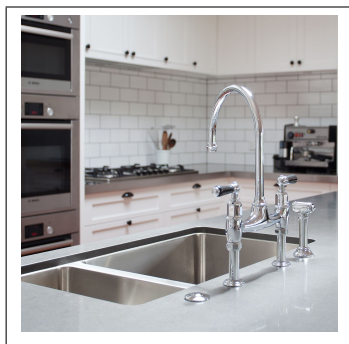

P&R Ionian Lever m. Handdusch 4173

Köksblandare Ionian- Porslinshandtag med handdusch.

- Tillverkade för hand i Storbritannien - Pläterat med en tjocklek som överstiger branschstandarder - Tillverkad av kvalitativ mäs-sing med en låg andel bly.- Keramisk tätning- Flexibla anslut-ningar av spunnen metallslang- Utdragbar handdusch med isole-rat handtag

Artikel 4173 : Blandare porslinshandtag och bänkmoterad Handdusch Levereras i 8 finishar (på bild 1 i nickel, bild 2 ? 3 i krom):

Krom: En klassiker som varar
Nickel: Något varmare i tonen och får med tiden (om den inte underhålls) en patina i stil med silver-
Pewter: Borstad nickel som passar utmärkt ihop med produkter med rostfri finish
English Bronze: Sidenmatt bronsfärgad plä-tering
Guld: Äkta guldplätering med en skinande yta som varar
Obehandlad mässing: Kommer med tiden att oxidera och få en fin patina
Borstad mässing (Satin brass) : Kommer med tiden att oxi-dera och få en fin patina
Åldrad mässing (Aged brass) : En djupare föroxiderad mässing som kommer oxidera mer över tid.
Levereras som standard med porslinshandtag (enligt bild) men det finns många alternativa kulörer/material att välja på mot ett tillägg. Denna blandaren kan även levereras med metallpläterade hand-tag mot ett tillägg om. Vänligen specificera önskat handtag på order. (alla finns att se på bild att ladda ner till höger)

PRODUKTVARIANTER