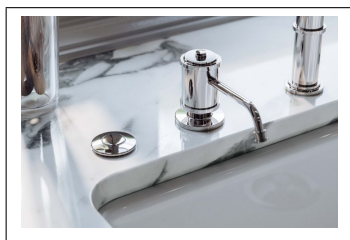

Diskmedel/Tvålpump Armstrong

Levereras i 8 finishar (på bilden i krom):

Krom: En klassiker som varar
Nickel: Något varmare i tonen och får med tiden (om den inte underhålls) en patina i stil med silver-
Pewter: Borstad nickel som passar utmärkt ihop med produkter med rostfri finish
English Bronze: Sidenmatt bronsfärgad plätering
Guld: Äkta guldplätering med en skinande yta som varar
O-behandlad mässing: Kommer med tiden att oxidera och få en fin patina
Borstad mässing (Satin brass): Kommer med tiden att oxidera och få en fin patina
Åldrad mässing (Aged brass): En djupare föröxiderad mässing som kommer oxidera mer över tid.

Artikel 6595 : Bänkmonterad

PRODUKTVARIANTER

Artnr.	Benämning	Pris
PR-6595AB	Diskmedel/tvålpump bänkmonterad 6595, Åldrad Mässing (Aged brass)	3 836 SEK
PR-6595Br	Diskmedel/tvålpump bänkmonterad 6595, Mässing	3 836 SEK
PR-6595Bro	Diskmedel/tvålpump bänkmonterad 6595, Eng. Bronze	3 550 SEK
PR-6595Ch	Diskmedel/tvålpump bänkmonterad 6595, Krom	2 839 SEK
PR-6595IG	Diskmedel/tvålpump bänkmonterad 6595, Guld	3 836 SEK
PR-6595Ni	Diskmedel/tvålpump bänkmonterad 6595, Nickel	3 124 SEK
PR-6595Pw	Diskmedel/tvålpump bänkmonterad 6595, Pewter	3 410 SEK
PR-6595SB	Diskmedel/tvålpump bänkmonterad 6595, Borstad Mässing (Satin brass)	3 836 SEK
PR-6995Bro-copy1	Diskmedel/tvålpump bänkmonterad 6995, Eng. Bronze	2 452 SEK