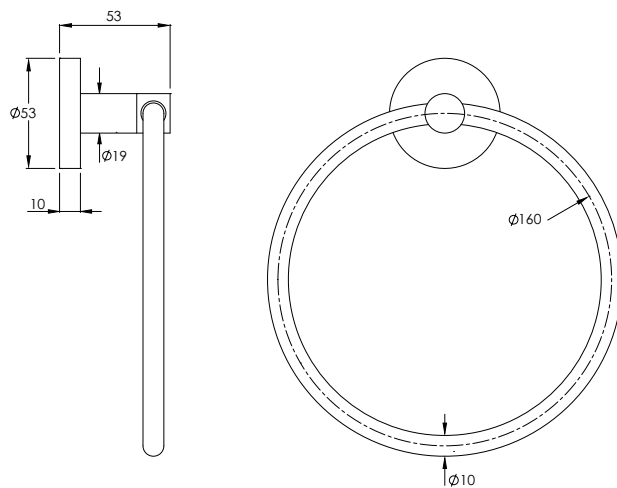

D07000

TOWEL BAR 18"

D07005

ROBE HOOK

D07003

TOWEL RING

D07006

TUMBLER HOLDER