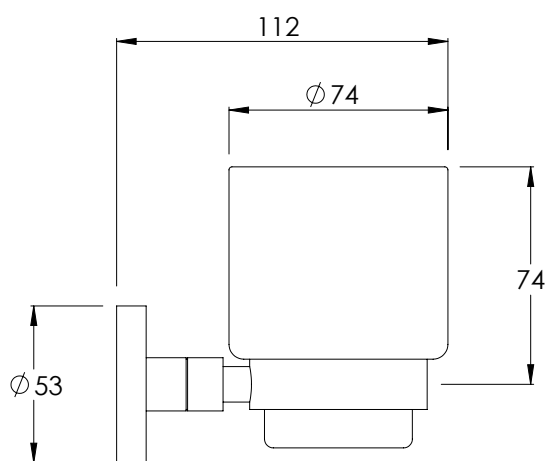

D07000

TOWEL BAR 18"

D07005

ROBE HOOK

D07003

TOWEL RING

D07006

TUMBLER HOLDER