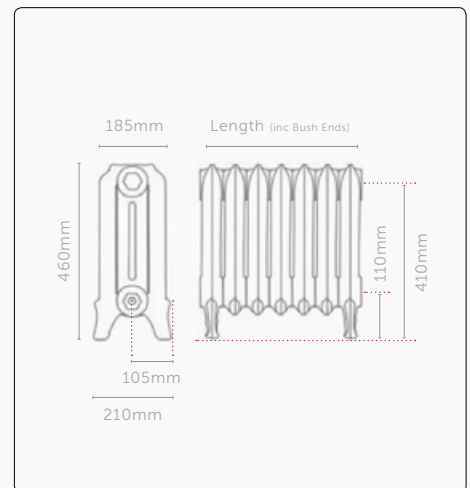

**HEIGHT** (Please select your required height to view heat output and specifications)

**460**   660   760

CODE	SECTIONS	LENGTH	OUTPUT		WEIGHT (KG)	WATER CONTENT (LTRs)
			75 / 65 / 20 BTUs	WATTS		
PIC-460-03	3	249	855	251	19	4.13
PIC-460-04	4	320	1140	334	25	5.50
PIC-460-05	5	392	1425	418	32	6.88
PIC-460-06	6	463	1710	501	38	8.25
PIC-460-07	7	535	1995	585	44	9.63
PIC-460-08	8	606	2280	668	51	11.00
PIC-460-09	9	678	2565	752	57	12.38
PIC-460-10	10	749	2850	835	63	13.75
PIC-460-11	11	821	3135	919	70	15.13
PIC-460-12	12	892	3420	1002	76	16.50
PIC-460-13	13	964	3705	1086	82	17.88
PIC-460-14	14	1035	3990	1169	89	19.25
PIC-460-15	15	1107	4275	1253	95	20.63
PIC-460-16	16	1178	4560	1336	101	22.00
PIC-460-17	17	1250	4845	1420	108	23.38
PIC-460-18	18	1321	5130	1504	114	24.75
PIC-460-19	19	1393	5415	1587	121	26.13
PIC-460-20	20	1464	5700	1671	127	27.50
PIC-460-21	21	1536	5985	1754	133	28.88
PIC-460-22	22	1607	6270	1838	140	30.25
PIC-460-23	23	1679	6555	1921	146	31.63
PIC-460-24	24	1750	6840	2005	152	33.00
PIC-460-25	25	1822	7125	2088	159	34.38
PIC-460-26	26	1893	7410	2172	165	35.75
PIC-460-27	27	1965	7695	2255	171	37.13
PIC-460-28	28	2036	7980	2339	178	38.50
PIC-460-29	29	2108	8265	2422	184	39.88
PIC-460-30	30	2179	8550	2506	190	41.25
PIC-460-31	31	2251	8835	2589	197	42.63
PIC-460-32	32	2322	9120	2673	203	44.00
PIC-460-33	33	2394	9405	2756	209	45.38
PIC-460-34	34	2465	9690	2840	216	46.75
PIC-460-35	35	2537	9975	2924	222	48.13
PIC-460-36	36	2608	10260	3007	228	49.50
PIC-460-37	37	2680	10545	3091	235	50.88
PIC-460-38	38	2751	10830	3174	241	52.25
PIC-460-39	39	2823	11115	3258	247	53.63
PIC-460-40	40	2894	11400	3341	254	55.00

Maximum test pressure = 3.3 bar | Maximum working pressure = 2.5 bar

Lengths quoted are given in good faith. However, due to the nature of the manufacturing process tolerances can and should be expected. Quoted dimensions should therefore only be used as a guideline. Longer lengths are available on request.